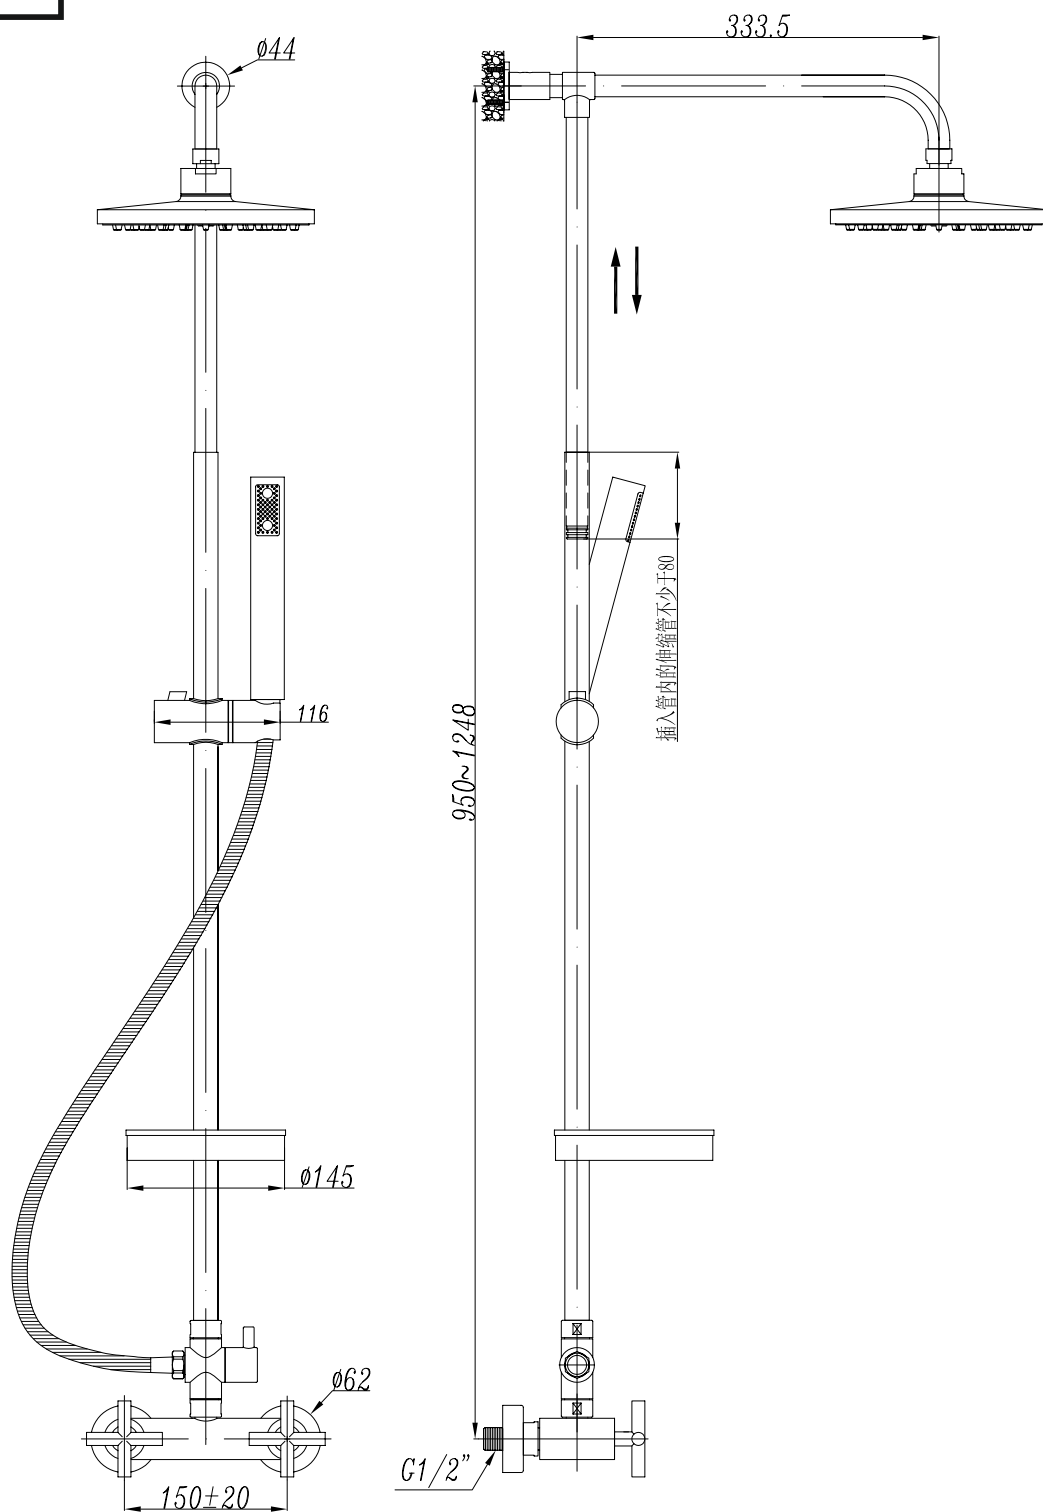

2954

Prodejce: STENO CZ s.r.o.

Výrobce:

SEVILA 2954 - sprchový set

Název: SEVILA

Materiál: chromovaná mosaz

Artikl: 2954

Keramická hlava: SEDAL 35