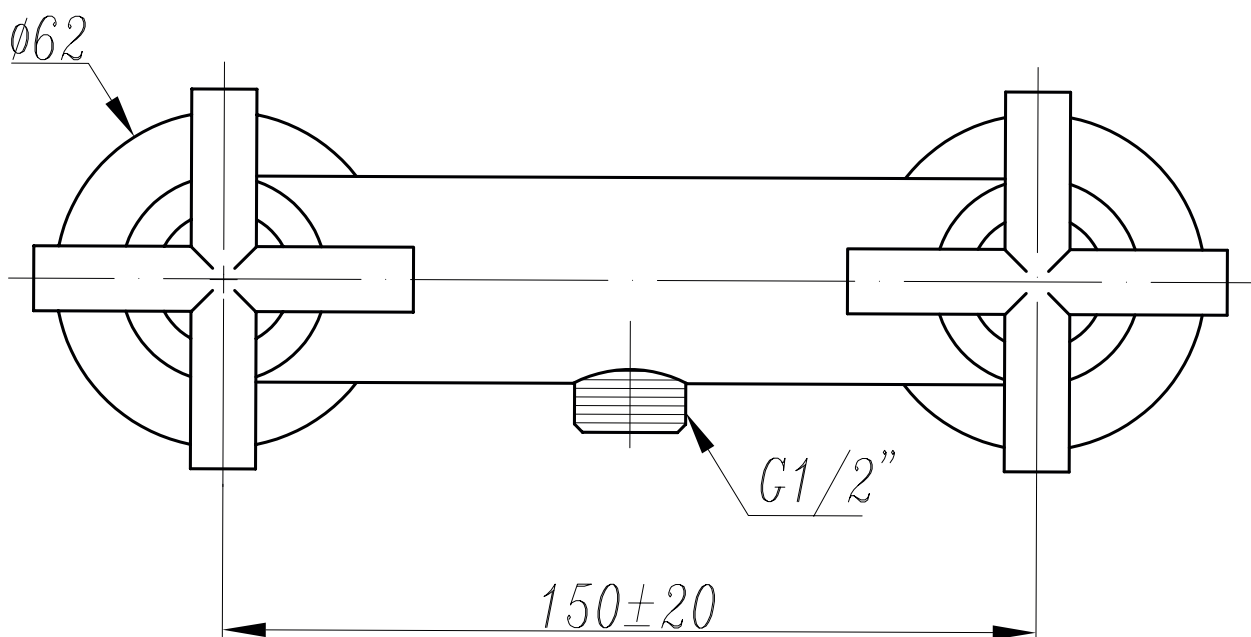

2945

Prodejce: STENO CZ s.r.o.

Výrobce:

SEVILA 2945 - sprchová (rozteč 150mm)

Název: SEVILA

Materiál: chromovaná mosaz

Artikl: 2945

Keramická hlava: SEDAL 35