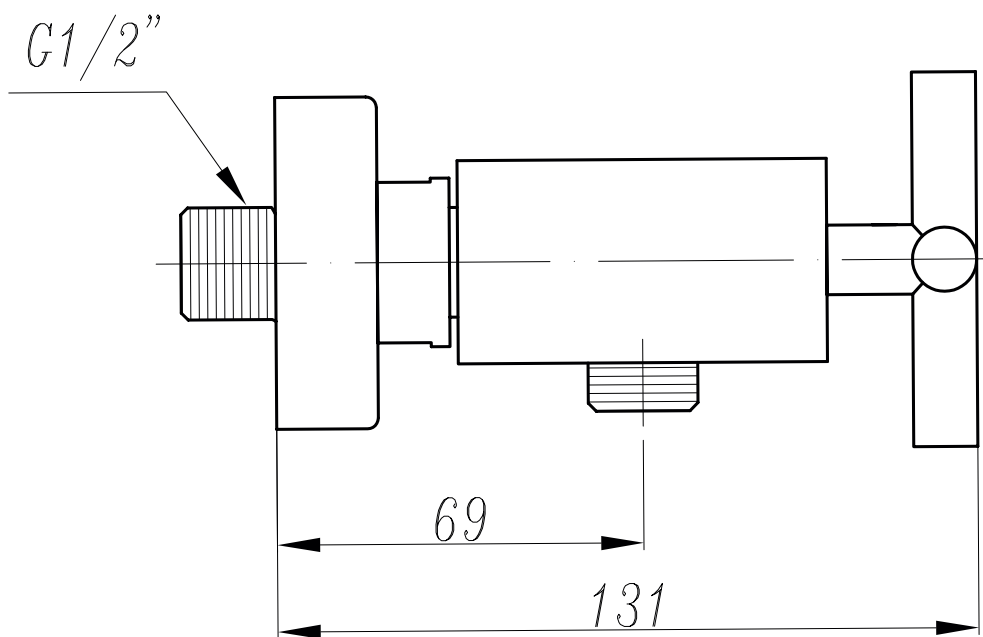

2945

Prodejce: STENO CZ s.r.o.

Výrobce:

SEVILA 2945 - sprchová (rozteč 150mm)

Název: SEVILA

Materiál: chromovaná mosaz

Artikl: 2945

Keramická hlava: SEDAL 35