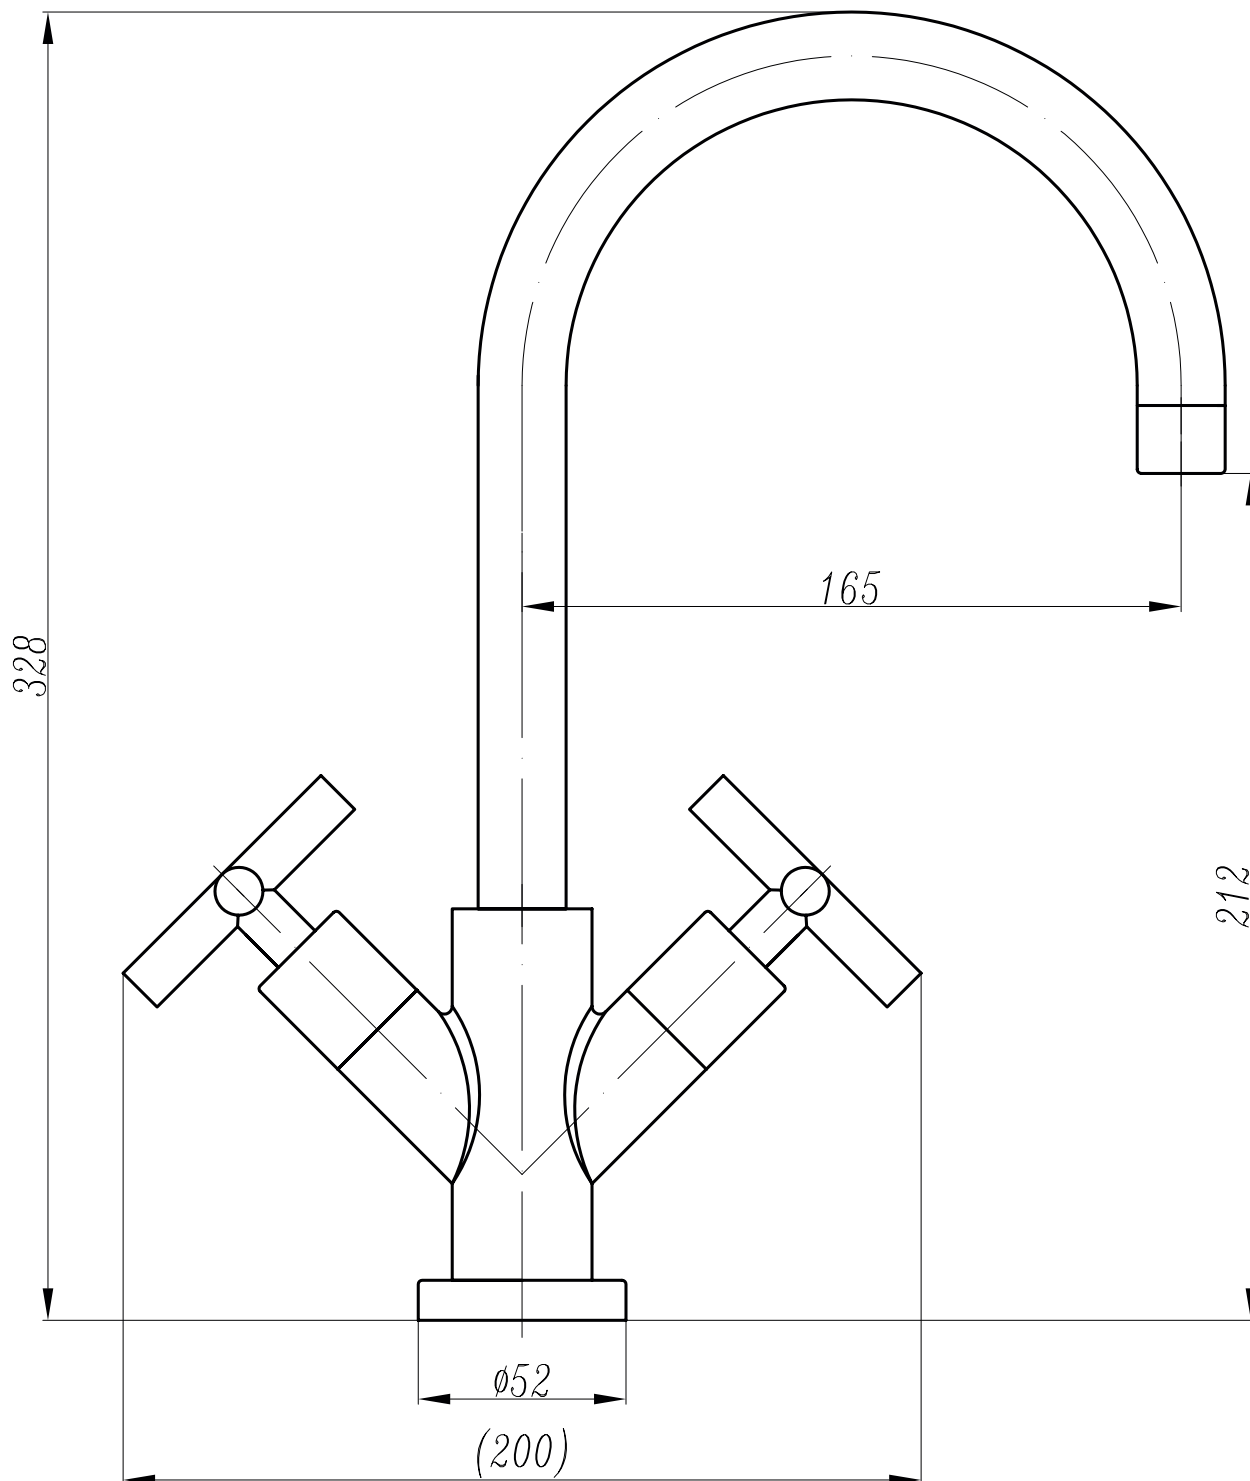

2941

Prodejce: STENO CZ s.r.o.

Výrobce:

SEVILA 2941 - stojánková umyvadlová

Název: SEVILA

Materiál: chromovaná mosaz

Artikl: 2941

Keramická hlava: SEDAL 35