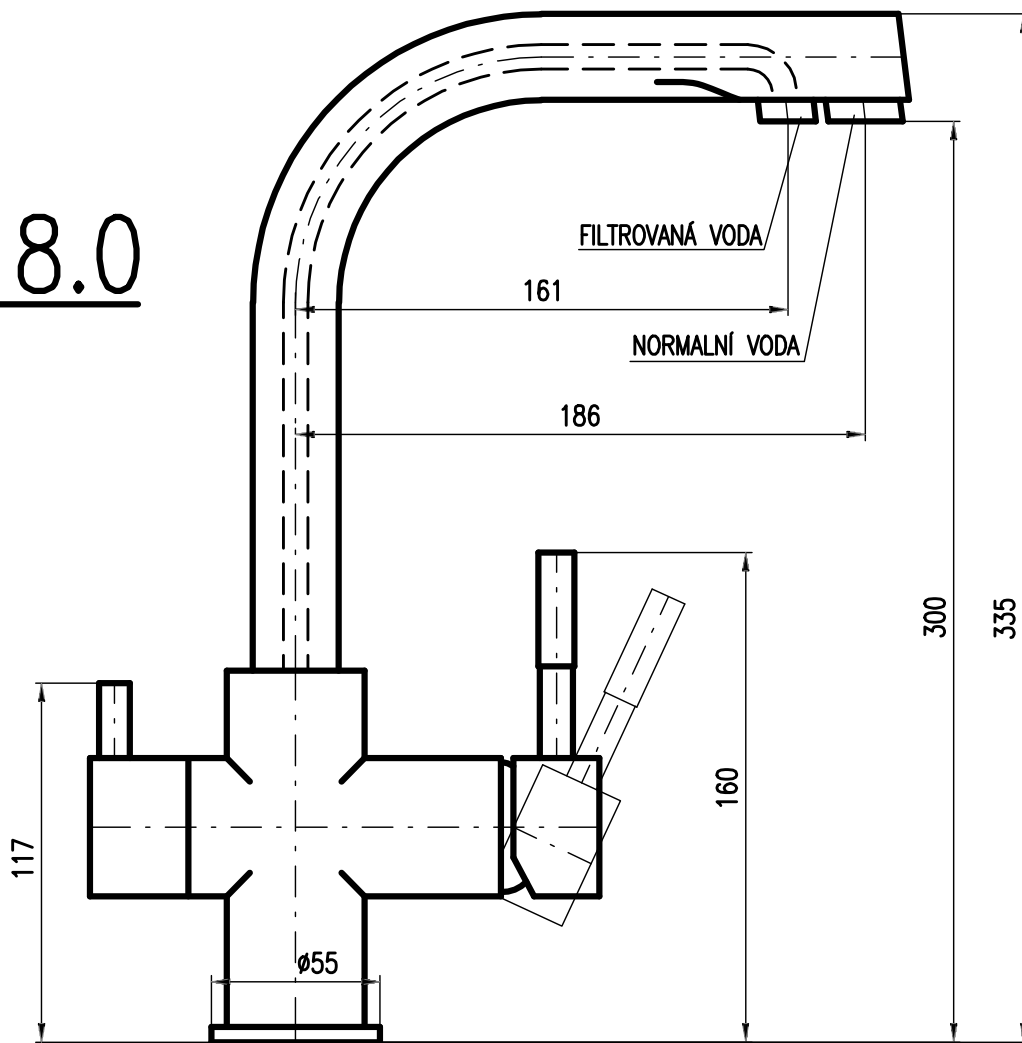

# SE918.0

## POHLED "P"

Baterie SE918 je speciální baterie pro dřez , která se využívá v domácnosti kde jsou dva druhy vody. Jeden druh jako voda užitková...v kuchyni pro mytí nádobí a druhá pitná, popřípadě filtrovaná. Tato voda je vždy pouze studená.

Do baterie tyto vody vstupují odděleně a i odděleně procházejí celou baterií včetně ramínka. Toto ramínko je vyrobeno tak, že uvnitř ramínka je trubička, kterou prochází pitná/ filtrovaná/ voda až do perlátoru , kde i odděleně vychází. Tato baterie nahrazuje dvě baterie .které některé firmy do dnešního dne používají a tím šetří místo na dřezu.