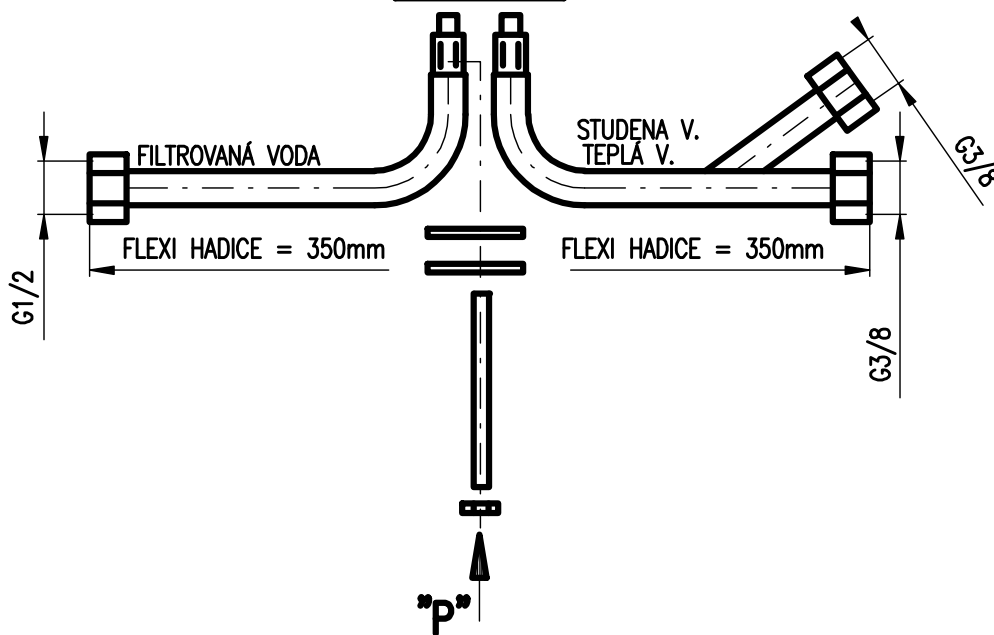

# SE918.0

## POHLED "P"

Baterie SE918 je speciální baterie pro dřez , která se využívá v domácnosti kde jsou dva druhy vody. Jeden druh jako voda užitková...v kuchyni pro mytí nádobí a druhá pitná, popřípadě filtrovaná. Tato voda je vždy pouze studená.

Do baterie tyto vody vstupují odděleně a i odděleně procházejí celou baterií včetně ramínka. Toto ramínko je vyrobeno tak, že uvnitř ramínka je trubička, kterou prochází pitná/ filtrovaná/ voda až do perlátoru , kde i odděleně vychází. Tato baterie nahrazuje dvě baterie .které některé firmy do dnešního dne používají a tím šetří místo na dřezu.