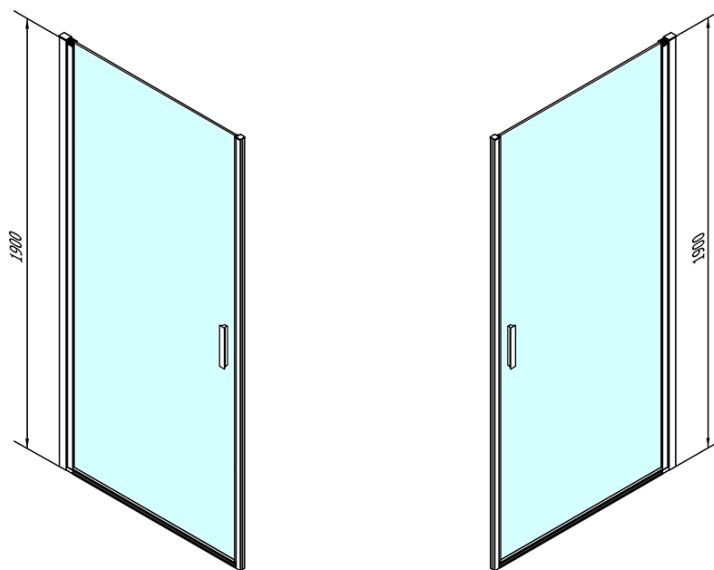

Produktový list

Objednací kód: **ZL1210**

ZOOM LINE sprchové dveře 1000mm, čiré sklo

ZL1210L

ZL1210R