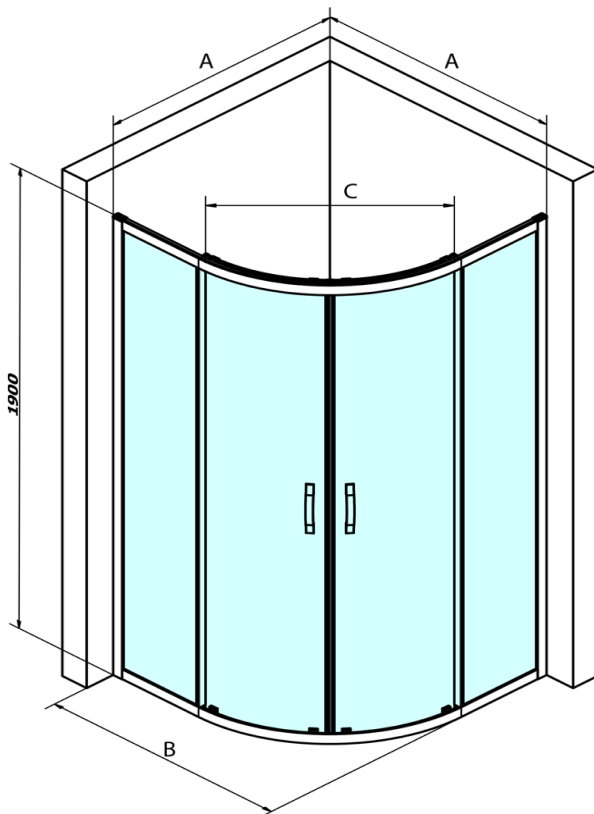

# Produktový list

Objednací kód: **GS5510B**

**SIGMA SIMPLY BLACK** čtvrtkruhová sprchová zástěna  
1000x1000 mm, R550, čiré sklo

MODEL	A	B	C
GS5580B	780-800	800	400
GS5590B	880-900	900	577
GS5510B	980-1000	1000	577