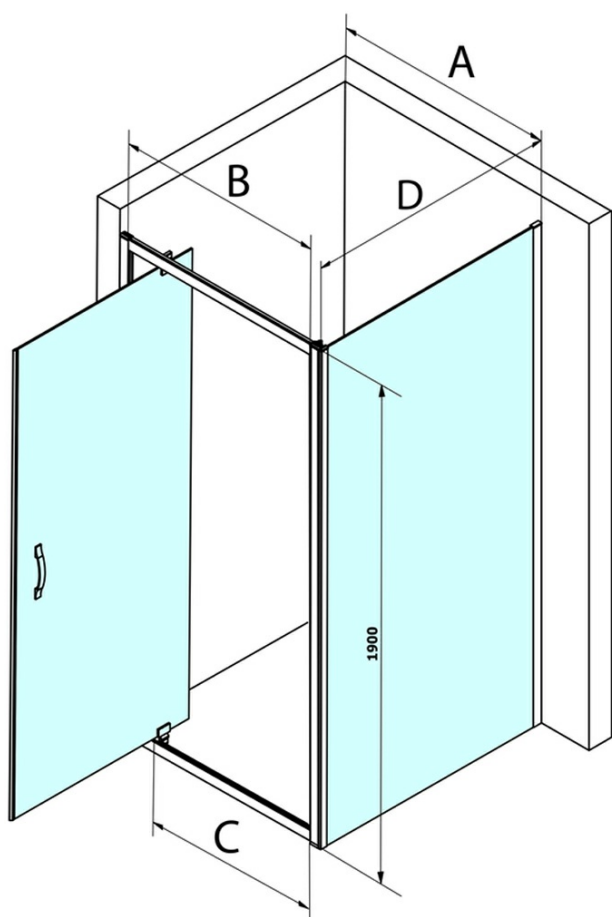

# Produktový list

Objednací kód: **GS3899GS4390**

**SIGMA SIMPLY** čtvercový sprchový kout pivot dveře  
900x900mm L/P varianta, Brick sklo

MODEL	A	B	C
GS1279	780-820	670	580
GS1296	880-920	770	680
GS3888	780-820	670	580
GS3899	880-920	770	680

MODEL	D
GS3170	680-700
GS3175	730-750
GS3180	780-800
GS3190	880-900
GS3110	980-1000
GS4370	680-700
GS4375	730-750
GS4380	780-800
GS4390	880-900
GS4310	980-1000