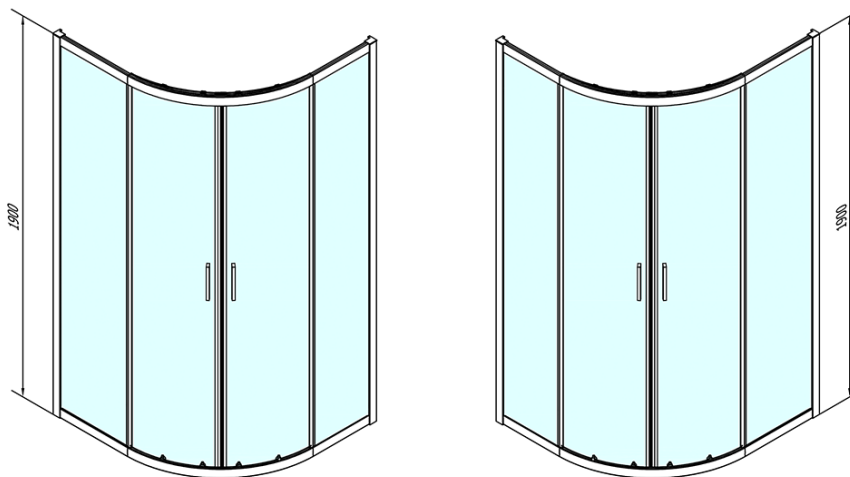

Produktový list

Objednací kód: **EL2815**

EASY LINE čtvrtkruhová sprchová zástěna 900x800mm,
L/R, čiré sklo

EL2815L

EL2815R