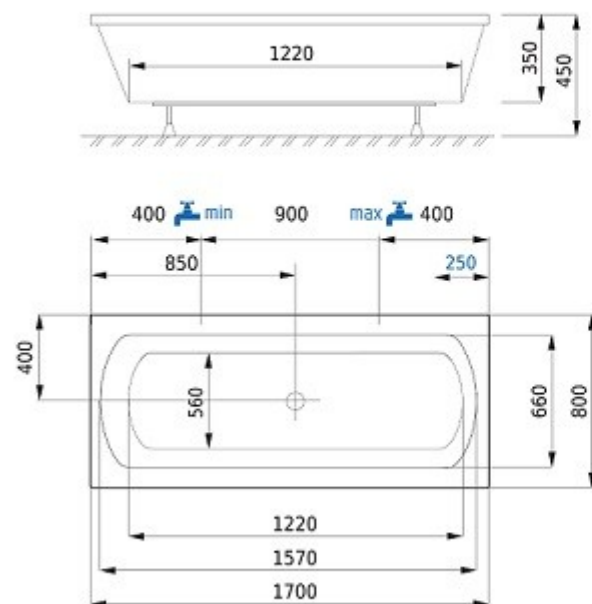

vana

ONE rozměr 1700 x 800

TECHNICKÁ DATA

provedení	klasická nízká
rozměr vany	1700 x 800 mm
hloubka vany	350 mm
podpory k vaně	nejsou součástí vany
druh podpor	kovové
samonosný rám k vaně	za příplatek
objem vany po přepad	215 l
průměrná spotřeba vody	150 l
celková výška při obezdění	min. 450 mm
celková výška vany s krycím panelem	-
umístění nástěnné baterie a odpadu	dle výkresu
záruka	10 let
min. životnost vany	20 let