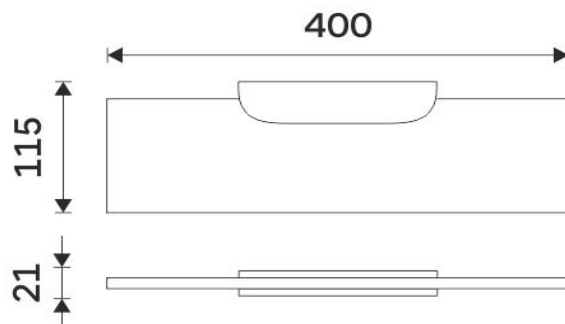

NKC X340-C-90

Nikau černá

Police IXI, 40 cm

Materiál černý plexiglass s matovaným povrchem. Délka 40 cm.

Shelf IXI, 40 cm

Shelf made of satinated plexiglass. 40 cm long.

Náhradní díly / Spare parts

NKC 30091BS-90

Police
Shelf

montáž / installation :

montážní konzole / installation bracket :

materiál - úprava (barva) / material - surface finish (colour) :

-černý mat

-black matt

→ 600
↑ 4200
↗ 1500

EAN : 8595187115279