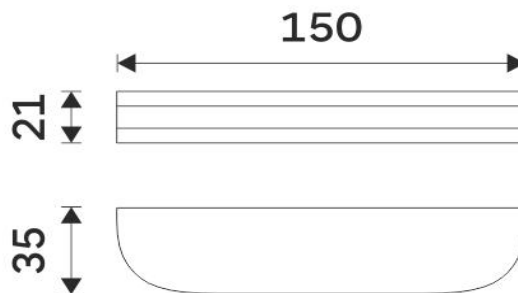

NKC 30091BS-90

Nikau černá

Police

Samostatný úchyt police pro skla o maximální tloušťce 8 mm.

Shelf

Individual shelf holders for glass of maximum thickness of 8 mm.

Náhradní díly / Spare parts

montáž / installation :

montážní konzole / installation bracket :

materiál - úprava (barva) / material - surface finish (colour) :

-černá matná

-black matt

→ 600
↑ 1700
↗ 1200

EAN : 8595187115101

ROMVEL spol. s r. o.
Dr. Milady Horákové 561/86a
Liberec 7, 460 07
Česká Republika / Czech Republic