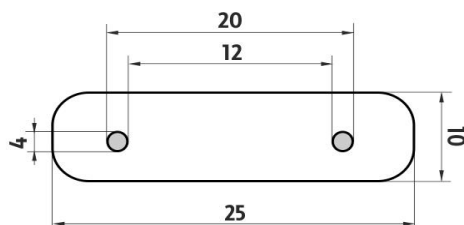

NKC 30055R-90

Nikau černá

Držák na toaletní papír rezervní

Držák pro rezervní toaletní papír.

Spare toilet paper holder

Spare toilet paper holder.

Náhradní díly / Spare parts

montáž / installation :

montážní konzole / installation bracket :

materiál - úprava (barva) / material - surface finish (colour) :

-černá matná

-black matt

→ 600

↑ 1700

↗ 1200

EAN : 8595187114982