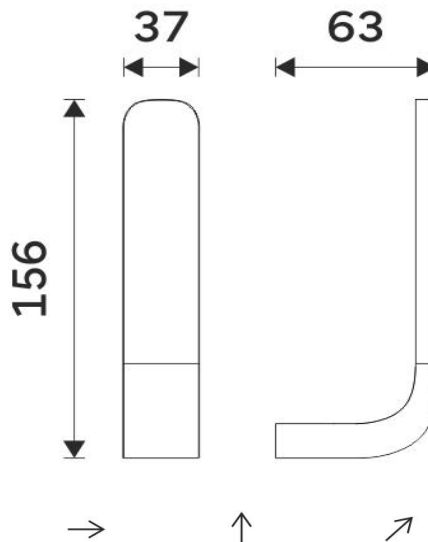

NKC 30055R-90

Nikau černá

Držák na toaletní papír rezervní

Držák pro rezervní toaletní papír.

Spare toilet paper holder

Spare toilet paper holder.

Náhradní díly / Spare parts

montáž / installation :

montážní konzole / installation bracket :

materiál - úprava (barva) / material - surface finish (colour) :

-černá matná

-black matt

→ 600

↑ 1700

↗ 1200

EAN : 8595187114982