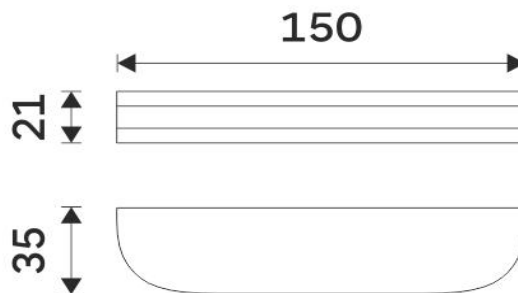

montáž / installation :

montážní konzole / installation bracket :

materiál - úprava (barva) / material - surface finish (colour) :

-chrom
-chrome

→ 600
↑ 1700
↗ 1200

EAN : 8595187114852

ROMVEL spol. s r. o.
Dr. Milady Horákové 561/86a
Liberec 7, 460 07
Česká Republika / Czech Republic

T: (+420) 485 105 671
T: (+420) 485 107 441
F: (+420) 485 105 674
E: nimco@nimco.cz

www.nimco.cz