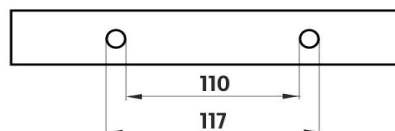

## Shelf

Individual shelf holders for glass of maximum thickness of 8 mm.

*Náhradní díly / Spare parts*

montáž / installation :

montážní konzole / installation bracket :

materiál - úprava (barva) / material - surface finish (colour) :