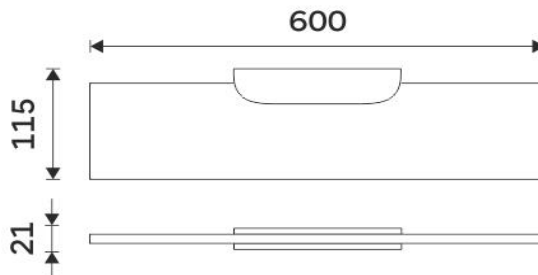

NK 30091B-60-26

Nikau

Police

Police. Sklo extra čiré matované. Rozměr 60x11 cm. Tloušťka skla 8 mm.

Shelf

Shelf. Extra clear satinated glass. Size 60x11 cm. 8 mm thick glass.

Náhradní díly / Spare parts

NK 30091BS-26

Police
Shelf

1091B-60

Sklo police EXTRA ČIRÉ matované 60cm
Shelf Extra clear glass, (white) frosted 60cm

montáž / installation :

montážní konzole / installation bracket :

materiál - úprava (barva) / material - surface finish (colour) :