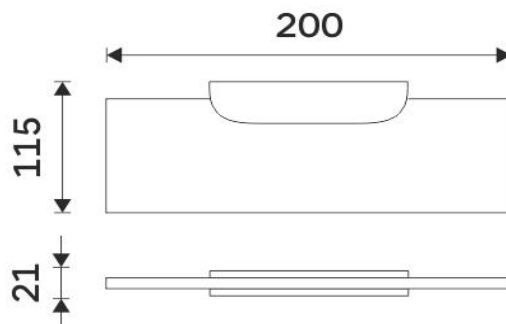

NK 30091B-20-26

Nikau

Police

Police. Sklo extra čiré matované. Rozměr 20x11 cm. Tloušťka skla 8 mm.

Shelf

Shelf. Extra clear satinated glass. Size 20x11 cm. 8 mm thick glass.

Náhradní díly / Spare parts

NK 30091BS-26

Police
Shelf

1091B-20

Sklo police 20cm, vhodná pro mobil
Shelf Extra clear glass, (white) frosted 20cm

montáž / installation :

montážní konzole / installation bracket :

materiál - úprava (barva) / material - surface finish (colour) :