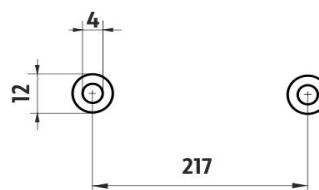

NK 30060-26

Nikau

montáž / installation :

montážní konzole / installation bracket :

Vzdálenost mezi šrouby 217 mm.

Držák na ručníky

Držák na ručníky pro prohození ručníku.

Towel holder