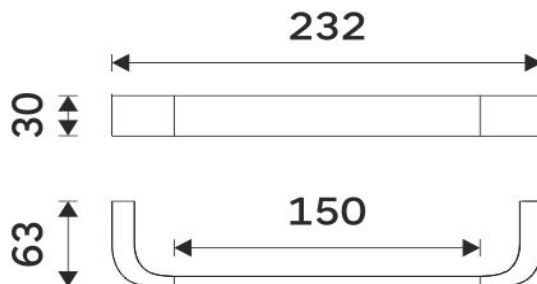

NK 30060-26

Nikau

montáž / installation :

montážní konzole / installation bracket :

Vzdálenost mezi šrouby 217 mm.

Držák na ručníky

Držák na ručníky pro prohození ručníku.

Towel holder

Towel holder for throwing towels through.

Náhradní díly / Spare parts

materiál - úprava (barva) / material - surface finish (colour) :

-chrom

-chrome

→ 600

↑ 2700

↗ 1200