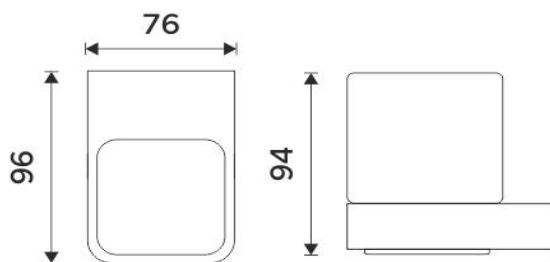

NK 30058K-26

Nikau

Držák na kartáčky

Držák na kartáčky. Keramický pohárek.

Toothbrush holder

Toothbrush holder. Ceramic cup.

Náhradní díly / Spare parts

NK 30050X-26

Samotný úchyt Nikau
Individual holder Nikau

1058Ki

Pohárek keramický
Ceramic cup

montáž / installation :

montážní konzole / installation bracket :

materiál - úprava (barva) / material - surface finish (colour) :