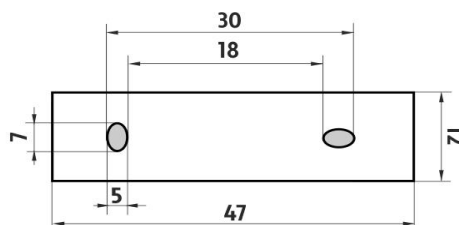

Samotný úchyt Nikau
Individual holder Nikau

1058Ki

Pohárek keramický
Ceramic cup

montáž / installation :

montážní konzole / installation bracket :

materiál - úprava (barva) / material - surface finish (colour) :