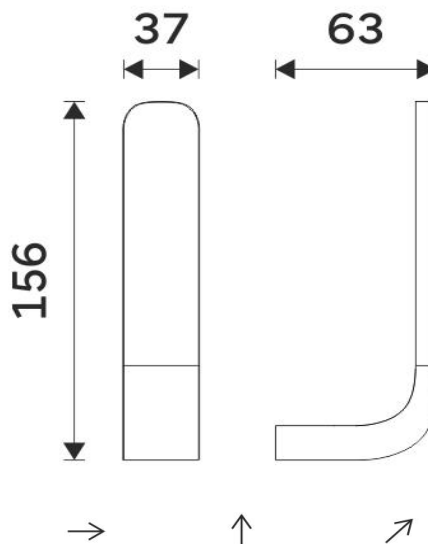

NK 30055R-26

Nikau

Držák na toaletní papír rezervní

Držák pro rezervní toaletní papír.

Spare toilet paper holder

Spare toilet paper holder.

Náhradní díly / Spare parts

montáž / installation :

montážní konzole / installation bracket :

materiál - úprava (barva) / material - surface finish (colour) :

-chrom
-chrome

→ 600
↑ 1700
↗ 1200

EAN : 8595187114739

 **NIMCO**

ROMVEL spol. s r. o.
Dr. Milady Horákové 561/86a
Liberec 7, 460 07
Česká Republika / Czech Republic