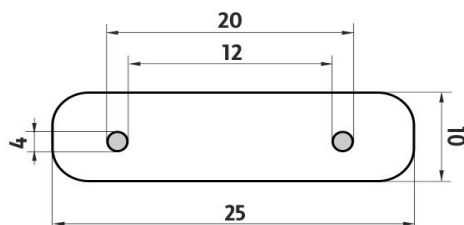

NK 30055R-26

Nikau

Držák na toaletní papír rezervní

Držák pro rezervní toaletní papír.

Spare toilet paper holder

Spare toilet paper holder.

Náhradní díly / Spare parts

montáž / installation :

montážní konzole / installation bracket :

materiál - úprava (barva) / material - surface finish (colour) :

-chrom
-chrome

→ 600
↑ 1700
↗ 1200

EAN : 8595187114739

 **NIMCO**

ROMVEL spol. s r. o.
Dr. Milady Horákové 561/86a
Liberec 7, 460 07
Česká Republika / Czech Republic