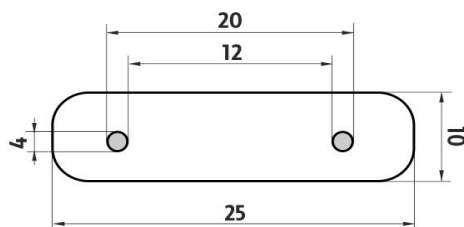

NK 30054-26

Nikau

montáž / installation :

montážní konzole / installation bracket :

materiál - úprava (barva) / material - surface finish (colour) :

-chrom
-chrome

→ 600
↑ 800
↗ 700

EAN : 8595187114715