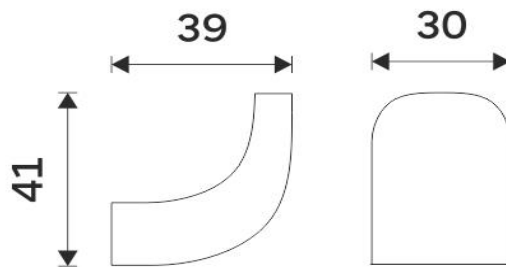

NK 30054-26

Nikau

montáž / installation :

montážní konzole / installation bracket :

materiál - úprava (barva) / material - surface finish (colour) :

-chrom
-chrome

→ 600
↑ 800
↗ 700

EAN : 8595187114715