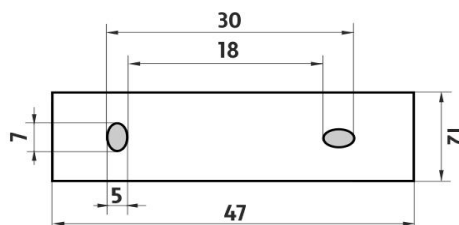

#### 1028Z-26

Dávkovácí pumpička  
Pump

montáž / installation :

montážní konzole / installation bracket :

materiál - úprava (barva) / material - surface finish (colour) :

-chrom  
-chrome

→ 1400  
↑ 1900  
↗ 900