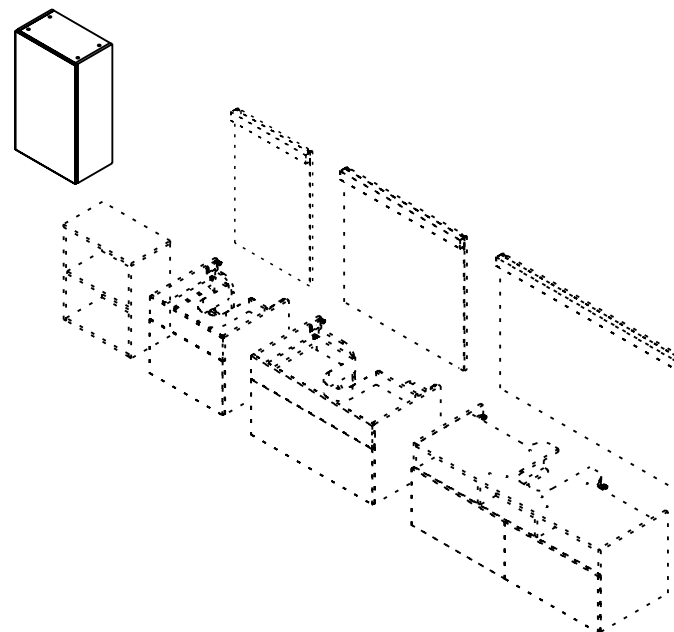

- (CZ)** NÁVOD NA MONTÁŽ
- (DE)** MONTAGEANLEITUNG
- (PL)** INSTRUKCJA MONTAŻU
- (RU)** ИНСТРУКЦИЯ МОНТАЖА

- (GB)** INSTALATION INSTRUCTION
- (HU)** ÖSSZESZERELÉSI ÚTMUTATÓ
- (SK)** NÁVOD PRE MONTÁŽ
- (UA)** ІНСТРУКЦІЯ З МОНТАЖУ

X000001054

- | | |
|--------------------------------------|-------------------------|
| (CZ) POSTRANNÍ SKŘÍŇKA VYSOKÁ | NÁVOD NA MONTÁŽ |
| (DE) HOCHSCHRANK | MONTAGEANLEITUNG |
| (HU) OLDALSÓ SZEKRÉNY, MAGAS | ÖSSZESZERELÉSI ÚTMUTATÓ |
| (GB) SIDE CABINET, TALL | INSTALATION INSTRUCTION |
| (PL) SZAFKA BOCZNA WYSOKA | INSTRUKCJA MONTAŻU |
| (RU) ВЫСОКИЙ БОКОВОЙ ШКАФЧИК | ИНСТРУКЦИЯ МОНТАЖА |
| (SK) POSTRANNÁ SKRINKA VYSOKÁ | NÁVOD PRE MONTÁŽ |
| (UA) ШАФКА БОКОВА ВИСОКА | ІНСТРУКЦІЯ З МОНТАЖУ |