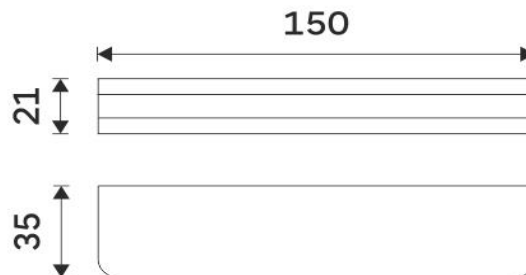

MA 29091BS-26

Maya

Police

Samostatný úchyt police pro skla o maximální tloušťce 8mm.

Shelf

Individual shelf holders for glass of maximum thickness of 8 mm.

Náhradní díly / Spare parts

montáž / installation :

montážní konzole / installation bracket :

materiál - úprava (barva) / material - surface finish (colour) :

-chrom
-chrome

→ 600
↑ 1700
↗ 1200

EAN : 8595187114357

ROMVEL spol. s r. o.
Dr. Milady Horákové 561/86a
Liberec 7, 460 07
Česká Republika / Czech Republic