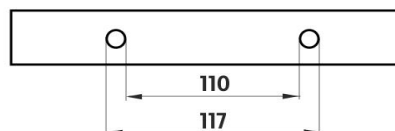

MA 29091BS-26

Maya

Police

Samostatný úchyt police pro skla o maximální tloušťce 8mm.

Shelf

Individual shelf holders for glass of maximum thickness of 8 mm.

Náhradní díly / Spare parts

montáž / installation :

montážní konzole / installation bracket :

materiál - úprava (barva) / material - surface finish (colour) :

-chrom
-chrome

→ 600
↑ 1700
↗ 1200

EAN : 8595187114357

ROMVEL spol. s r. o.
Dr. Milady Horákové 561/86a
Liberec 7, 460 07
Česká Republika / Czech Republic