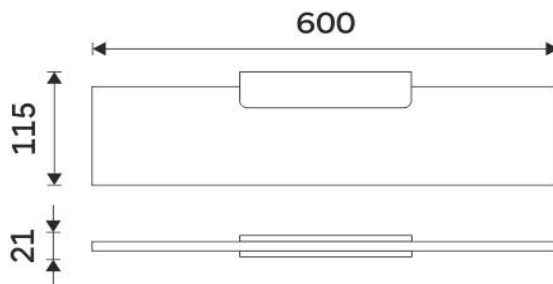

MA 29091B-60-26

Maya

Police

Police. Sklo extra čiré matované. Rozměr 60x11 cm. Tloušťka skla 8 mm.

Shelf

Shelf. Extra clear satinated glass. Size 60x11 cm. 8 mm thick glass.

Náhradní díly / Spare parts

MA 29091BS-26

Police
Shelf

1091B-60

Sklo police EXTRA ČIRÉ matované 60cm
Shelf Extra clear glass, (white) frosted 60cm

montáž / installation :

montážní konzole / installation bracket :

materiál - úprava (barva) / material - surface finish (colour) :