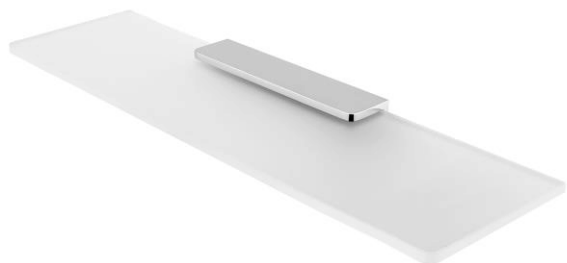

MA 29091B-60-26

Maya

Police

Police. Sklo extra čiré matované. Rozměr 60x11 cm. Tloušťka skla 8 mm.

Shelf

Shelf. Extra clear satinated glass. Size 60x11 cm. 8 mm thick glass.

Náhradní díly / Spare parts

MA 29091BS-26

Police
Shelf

1091B-60

Sklo police EXTRA ČIRÉ matované 60cm
Shelf Extra clear glass, (white) frosted 60cm

montáž / installation :

montážní konzole / installation bracket :

materiál - úprava (barva) / material - surface finish (colour) :