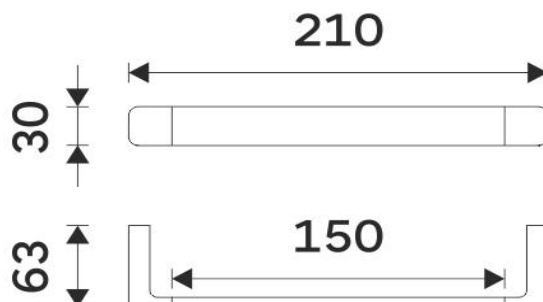

MA 29060-26

Maya

montáž / installation :

montážní konzole / installation bracket :

Vzdálenost mezi šrouby 195 mm.

Držák na ručníky

Držák na ručníky pro prohození ručníku.

Towel holder

Towel holder for throwing towels through.

Náhradní díly / Spare parts

materiál - úprava (barva) / material - surface finish (colour) :

-chrom

-chrome

→ 600

↑ 2700

↗ 1200