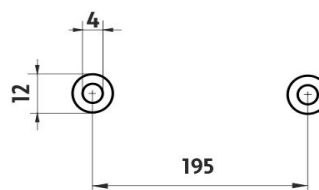

MA 29060-26

Maya

montáž / installation :

montážní konzole / installation bracket :

Vzdálenost mezi šrouby 195 mm.

Držák na ručníky

Držák na ručníky pro prohození ručníku.

Towel holder