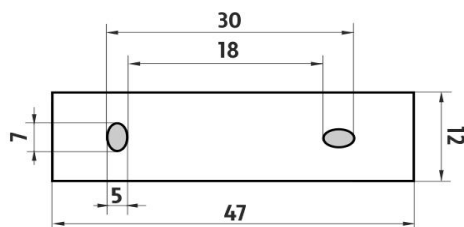

Samotný úchyt Maya
Individual holder Maya

1058Ki

Pohárek keramický
Ceramic cup

montáž / installation :

montážní konzole / installation bracket :

materiál - úprava (barva) / material - surface finish (colour) :