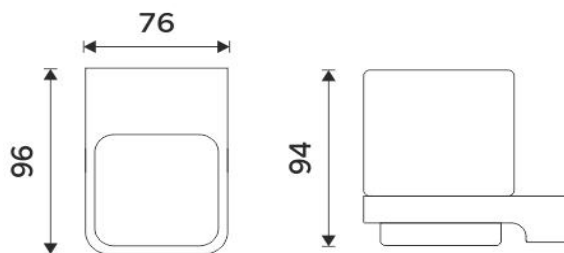

MA 29058K-26

Maya

Držák na kartáčky

Držák na kartáčky. Keramický pohárek.

Toothbrush holder

Toothbrush holder. Ceramic cup.

Náhradní díly / Spare parts

MA 29050X-26

Samotný úchyt Maya
Individual holder Maya

1058Ki

Pohárek keramický
Ceramic cup

montáž / installation :

montážní konzole / installation bracket :

materiál - úprava (barva) / material - surface finish (colour) :