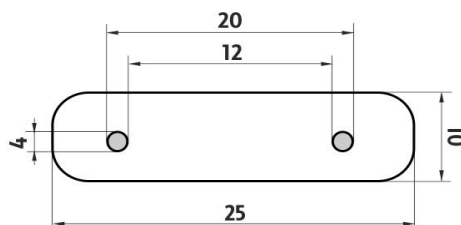

## Toilet paper holder

Toilet paper holder without cover.

Náhradní díly / Spare parts

montáž / installation :

montážní konzole / installation bracket :

materiál - úprava (barva) / material - surface finish (colour) :