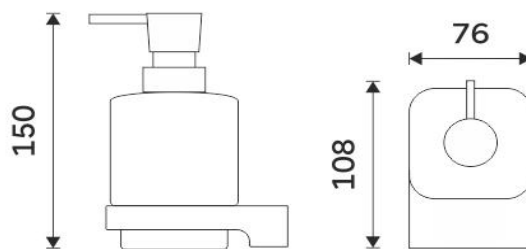

MA 29031K-26

Maya

Dávkovač tekutého mýdla

Dávkovač na tekuté mýdlo o objemu 250 ml. Nádobka keramická. Pumpička plast / chrom.

Soap dispenser

Soap dispenser. Volume 250 ml. Ceramic container. Plastic / chrome pump.

Náhradní díly / Spare parts

MA 29050X-26

Samotný úchyt Maya
Individual holder Maya

1029Ki

Nádobka dávkovače
Soap dispenser container

1028Z-26

Dávkový pumpička
Pump

montáž / installation :

montážní konzole / installation bracket :

materiál - úprava (barva) / material - surface finish (colour) :

-chrom
-chrome

→ 1400
↑ 1900
↗ 900

EAN : 8595187114166

ROMVEL spol. s r. o.
Dr. Milady Horákové 561/86a
Liberec 7, 460 07
Česká Republika / Czech Republic