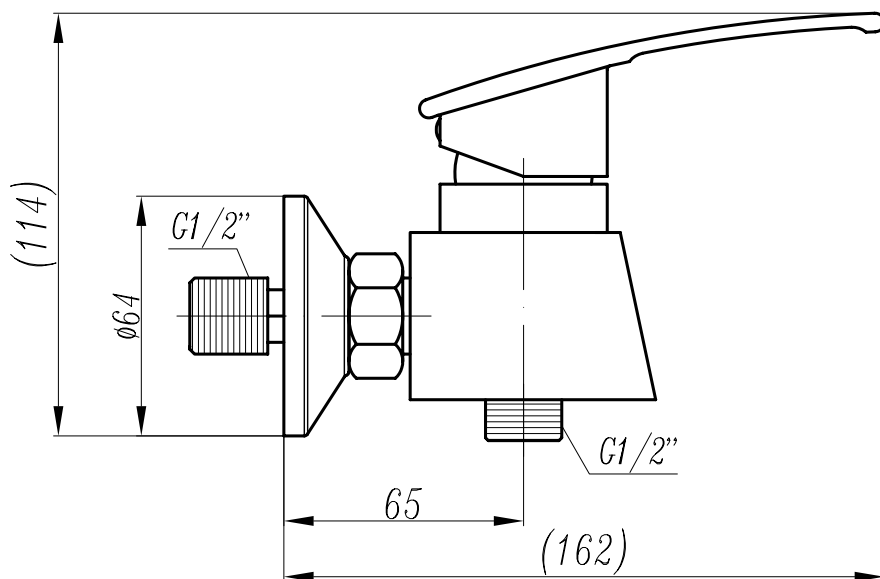

2645

Prodejce: STENO CZ s.r.o.

Výrobce:

LIMA 2645 - sprchová (rozteč 150mm)

Název: LIMA

Materiál: chromovaná mosaz

Artikl: 2645

Keramická hlava: SEDAL 35