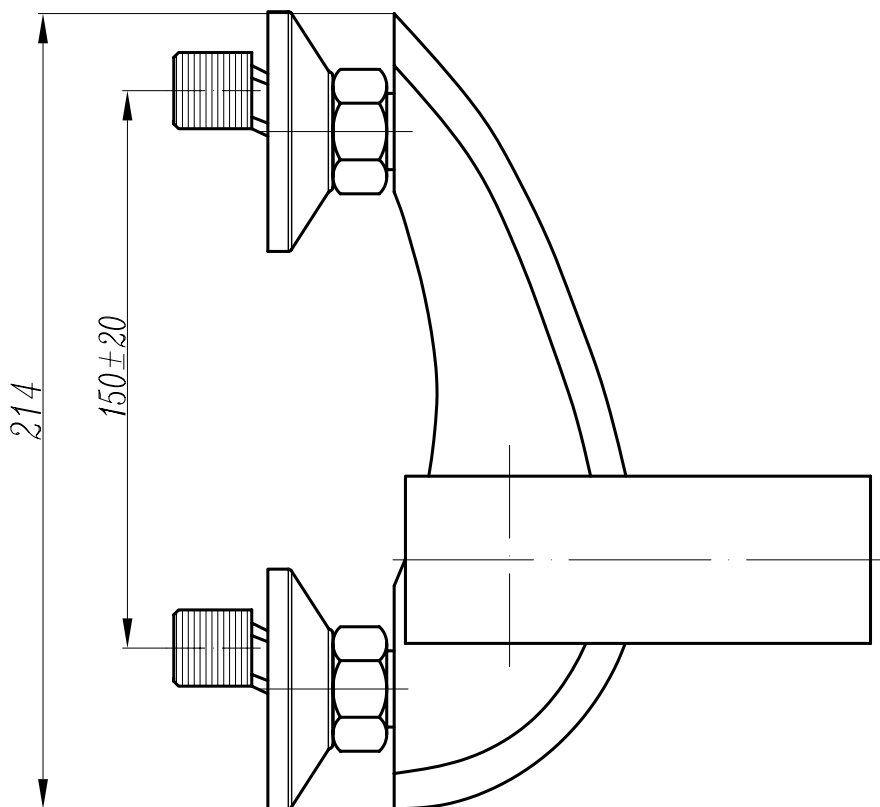

2645

Prodejce: STENO CZ s.r.o.

Výrobce:

LIMA 2645 - sprchová (rozteč 150mm)

Název: LIMA

Materiál: chromovaná mosaz

Artikl: 2645

Keramická hlava: SEDAL 35