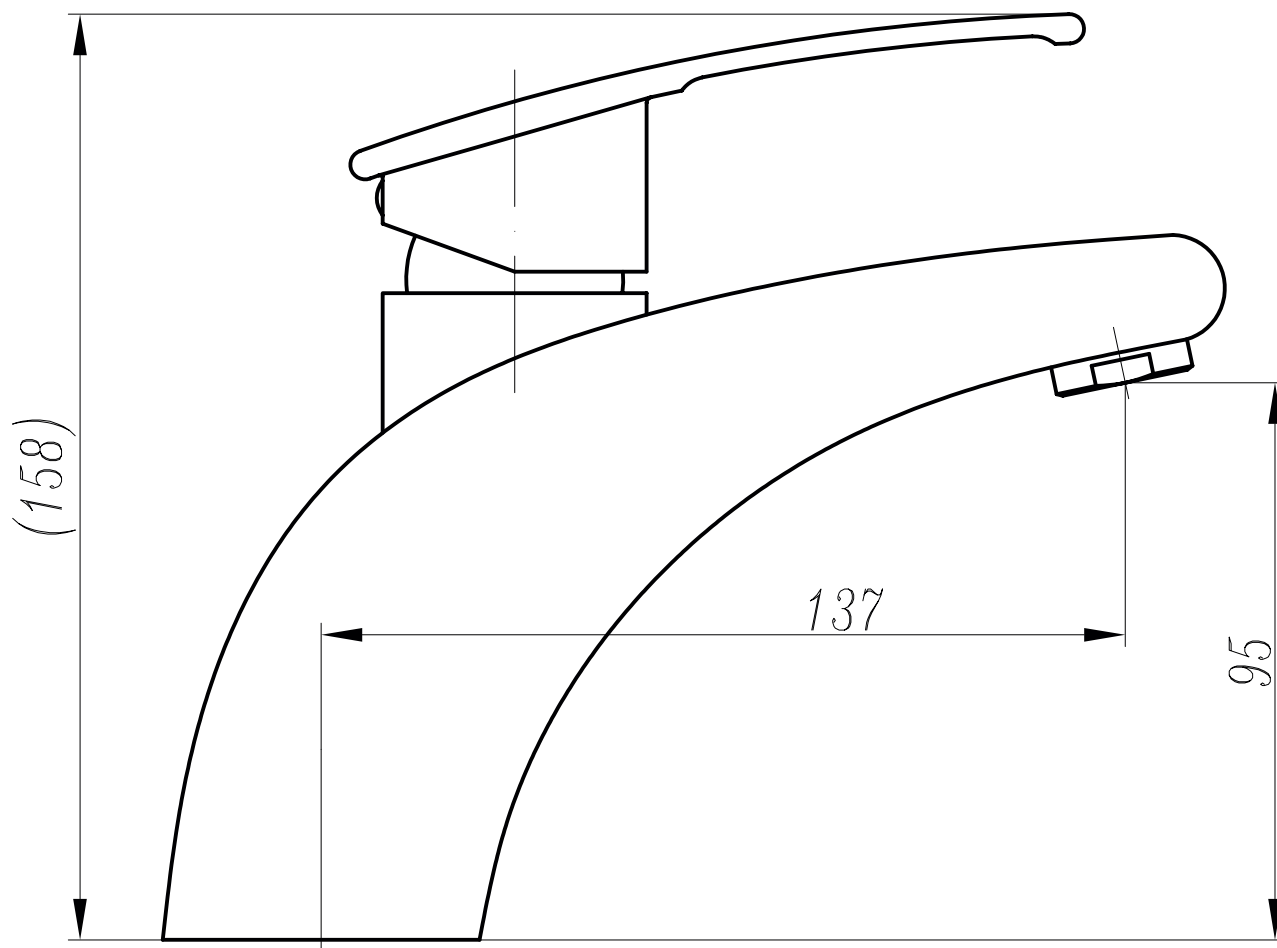

2641

Prodejce: STENO CZ s.r.o.

Výrobce:

LIMA 2641 - stojánková umyvadlová

Název: LIMA

Materiál: chromovaná mosaz

Artikl: 2641

Keramická hlava: SEDAL 35