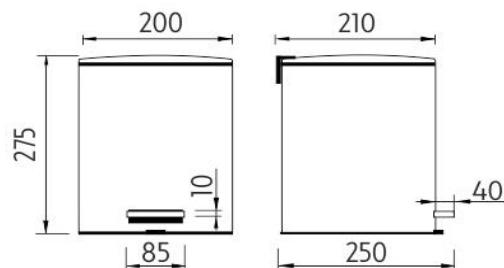

## Koš odpadkový

Koš odpadkový. Objem 5 l. Povrchová úprava nerez mat.