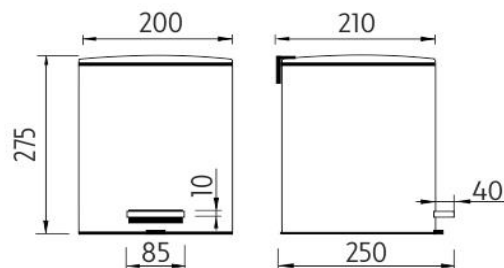

KOS 9005-05

Odpadkové koše

Koš odpadkový

Koš odpadkový s vyjímatelnou nádobkou. Objem 5 l.
Povrchová úprava bílá mat.

Dust bin

Dust bin with removable container. Volume 5 l. Matt white
surface finish.

Náhradní díly / Spare parts

materiál - úprava (barva) / material - surface finish (colour) :
nerez ocel 18-8, plast-18/8 broušená nerez/komaxit
stainless steel 18-8, plastic-18/8 burnished stainless steel/komaxit

→	2000
↑	2500
↗	2800