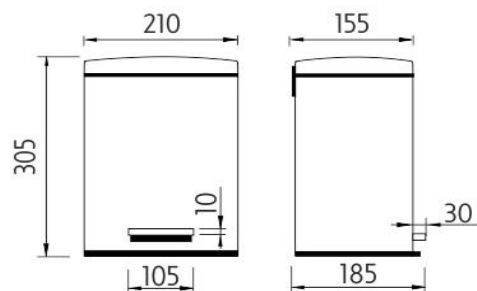

KOS 8005-90

Odpadkové koše

Koš odpadkový

Koš odpadkový s vyjímatelnou nádobkou. Objem 5 l.
Povrchová úprava černá mat.

Dust bin

Dust bin with removable container. Volume 5 l. Matt black surface finish.

Náhradní díly / Spare parts

materiál - úprava (barva) / material - surface finish (colour) :
nerez ocel 18-8, plast-18/8 broušená nerez /komaxit
stainless steel 18-8, plastic-18/8 burnished stainless steel/komaxit

→ 2100
↑ 1800
↗ 3000