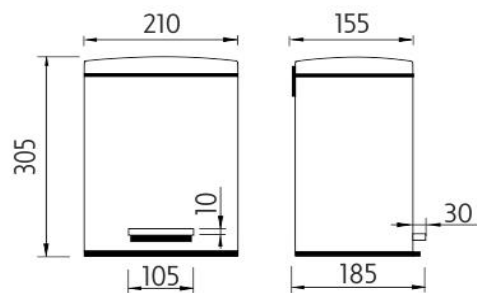

## Koš odpadkový

Koš odpadkový s vyjímatelnou nádobkou. Objem 5 l.  
Povrchová úprava bílá mat.