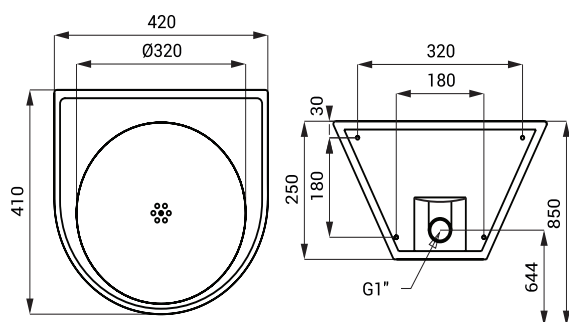

Nerezová umyvadla SLUN 22M, SLUN 41M

SLUN 22M

Vlastnosti

- antivandalové provedení
- použití pro věznice
- závěsné nerezové umyvadlo
- montáž přes závitové tyče (M10, délka 190 mm) z druhé strany stěny
- bez otvoru pro baterii (možnost jeho zhotovení na objednávku)
- vyztuženo polyuretanem (snížená hlučnost, zvýšená pevnost)
- materiál AISI - 304
- povrch matný

Rozměry

SLUN 22M

Specifikace dodávky

SLUN 22M - obj. č. 83226 nerezové umyvadlo kónické, úchytová sada

SLUN 41M

Vlastnosti

- antivandalové provedení
- použití pro věznice
- závěsné nerezové rohové umyvadlo
- montáž přes závitové tyče (M10, délka 190 mm) z druhé strany stěny
- bez otvoru pro baterii (možnost jeho zhotovení na objednávku)
- vyztuženo polyuretanem (snížená hlučnost, zvýšená pevnost)
- materiál AISI - 304
- povrch matný

Rozměry

SLUN 41M

Specifikace dodávky

SLUN 41M - obj. č. 83416 nerezové umyvadlo kónické, úchytová sada

V objednávce nutno specifikovat stranu umístění závitových tyčí (levé nebo pravé provedení)!