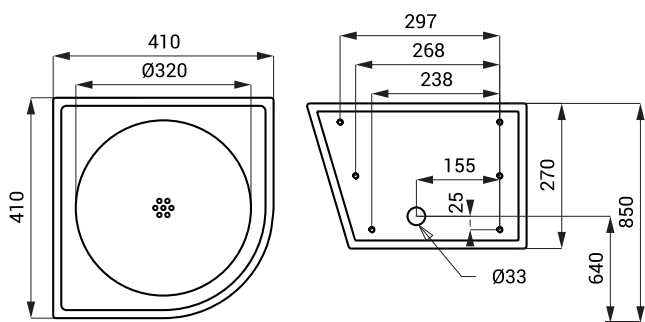

Rozměry

SLUN 22M

Specifikace dodávky

SLUN 22M - obj. č. 83226 nerezové umyvadlo kónické, úchytová sada

SLUN 41M

Vlastnosti

- antivandalové provedení
- použití pro věznice
- závěsné nerezové rohové umyvadlo
- montáž přes závitové tyče (M10, délka 190 mm) z druhé strany stěny
- bez otvoru pro baterii (možnost jeho zhotovení na objednávku)
- vyztuženo polyuretanem (snížená hlučnost, zvýšená pevnost)
- materiál AISI - 304
- povrch matný

Rozměry

SLUN 41M

Specifikace dodávky

SLUN 41M - obj. č. 83416 nerezové umyvadlo kónické, úchytová sada

V objednávce nutno specifikovat stranu umístění závitových tyčí (levé nebo pravé provedení)!