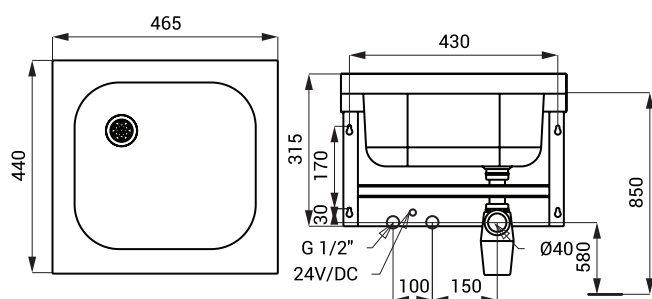

### Rozměry

### Specifikace dodávky

SLUN 03 - obj. č. 93030 nerezový dřez, sifon, úchytová sada