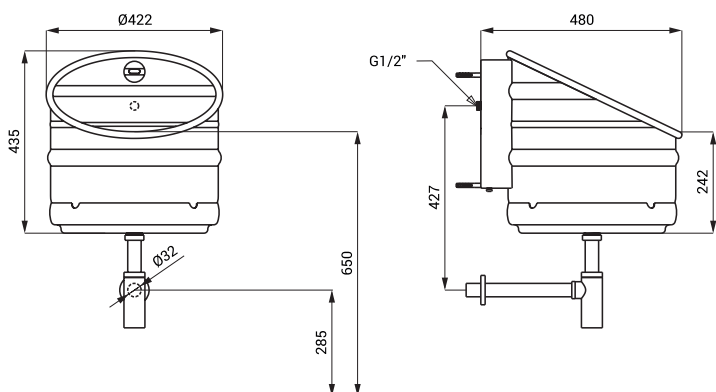

Nerezový automatický pisoár SLPN 10E

SLPN 10E

Vlastnosti

- antivandalové provedení
- závěsný nerezový pisoár s integrovanou elektronikou
- montáž pomocí montážní desky a speciálních šroubů
- reaguje na přítomnost osoby před pisoárem ve vzdálenosti max. 0,7 m od snímače po dobu delší než 7,5 s
- ke spláchnutí dojde po vystoupení osoby ze snímané zóny
- doba splachování je nastavitelná od 0,5 do 15,5 s
- nastavení parametrů pomocí dálkového ovladače SLD 03
- samočinné spláchnutí po 24 hodinách od posledního sepnutí ventilu
- hlídání stavu baterie (u variant s indexem B)
- materiál AISI - 304
- povrch matný

Rozměry

- 1 - odpadní potrubí Ø 32 mm
- 2 - otvory pro úchyty
- 3 - přívod vody
- 4 - přívod napájení

Rozměry (mm)	A	B	C	D	F	K
KEG	520	237	67	190	135	263

* pro výšku přední hrany pisoáru 650 mm nad zemí

Technická specifikace

Dosah

- Doporučený pracovní tlak 0,1 - 0,6 MPa

Průtok

- Průtok 12 l/min. (inf. údaj)

Vstup vody

- vnitřní závit G 1/2"

Specifikace dodávky

- SLPN 10E - obj. č. 91109 nerezový pisoár se splachovací hlavicí a elektronikou, elektromagnetický ventil (1 ks),
 SLPN 10EB - obj. č. 91105 rohový ventil s filtrem, propojovací hadice, 4 x torx šroub, sifon, 4 ks AA alkalických baterií 1,5 V, 2700 mAh s pouzdem (SLPN 10EB)