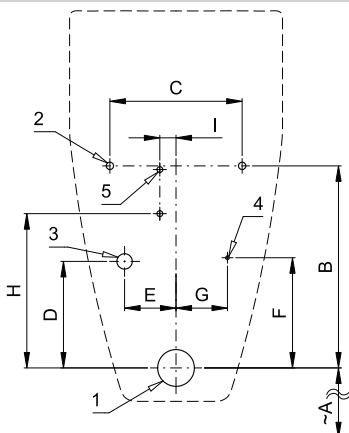

Radarový splachovač pro pisoár Subway SLP 71RS

Vlastnosti

- radarový splachovač pro pisoár Subway č. 751300, 751301, 751305 (Villeroy & Boch)
- úsporné splachování jedním litrem vody
- při instalaci je nutné zaslepit otvory pro napouštění silikonovou zátkou (viz. montážní návod)
- jednoduchá montáž podle šablony
- celý splachovací systém je umístěn za pisoárem
- reaguje pouze na použití pisoáru (vyhodnocuje změny, ke kterým dochází uvnitř pisoáru při průtoku kapaliny)
- doba splachování je nastavitelná od 0,5 do 15,5 s
- nastavení parametrů pomocí dálkového ovladače SLD 04 bez nutnosti demontáže pisoáru (akustická indikace nastavování)
- samočinné spláchnutí po 6 hodinách od posledního sepnutí ventilu
- hlídání stavu baterie (u variant s indexem B)
- možnost regulace průtoku vody kulovým ventilem
- po spláchnutí provede splachovač krátké doplnění vody do sifonu

Stavební připravenost

- 1 - odpadní potrubí Ø 50 mm
- 2 - otvory pro úchyty
- 3 - přívod vody
- 4 - přívod napájení
- 5 - otvory pro hmoždinky

Rozměry (mm)	A	B	C	D	E	F	G	H	I
SLP 71 - Subway	405	275	180	145	70	150	70	210	22

* pro výšku přední hrany pisoáru 650 mm nad zemí

Technická specifikace

Napájecí napětí

- SLP 71RS 24 V DC
- SLP 71RZ 230 V AC/50 Hz
- SLP 71RB 6 V

Příkon

- při napájení 24 V DC 8 W
- při napájení 6 V 3 W

Doporučený pracovní tlak

0,1 - 0,6 MPa

Průtok

18 l/min (inf. údaj)

Vstup vody

vnější závit G 1/2"

Výstup vody

vtoková armatura s těsněním

Ilustrační foto: