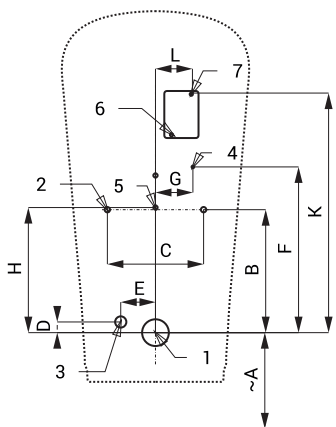

## Vlastnosti

- jednoduchá montáž podle šablony
- celý splachovací systém je umístěn za pisoárem
- reaguje pouze na použití pisoáru (vyhodnocuje změny, ke kterým dochází uvnitř pisoáru při průtoku kapaliny)
- doba splachování je nastavitelná od 0,5 do 15,5 s
- nastavení parametrů pomocí dálkového ovladače SLD 04 bez nutnosti demontáže pisoáru (akustická indikace nastavování)
- samočinné spláchnutí po 6 hodinách od posledního sepnutí ventilu
- hlídání stavu baterie (u variant s indexem B)
- možnost regulace průtoku vody rohovým ventilem
- po spláchnutí provede splachovač krátké doplnění vody do sifonu

## Stavební připravenost

- 1 - odpadní potrubí Ø 50 mm
- 2 - otvory pro úchyty
- 3 - přívod vody
- 4 - přívodní napájení 24 V DC nebo 230 V AC
- 5 - otvory pro hmoždinky
- 6 - otvory pro hmoždinky
- 7 - napájecí zdroj

### Vstup vody

- vnější závit G 1/2"

### Výstup vody

- vtoková armatura s těsněním

Rozměry (mm)	A	B	C	D	E	F	G	H	K	L
SLP 59 - Lema	350	230	180	20	65	310	70	234	446	67

\* pro výšku přední hrany pisoáru 650 mm nad zemí