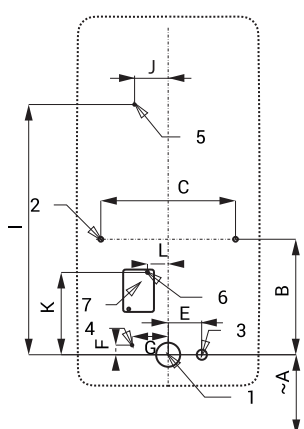

Keramický pisoár s radarovým splachovačem SLP 20R

SLP 20 - ANTERO

Vlastnosti

- jednoduchá montáž
- celý splachovací systém je umístěn za pisoárem
- reaguje pouze na použití pisoáru (vyhodnocuje změny, ke kterým dochází uvnitř pisoáru při průtoku kapaliny)
- doba splachování je nastavitelná od 0,5 do 15,5 s
- nastavení parametrů pomocí dálkového ovladače SLD 04 bez nutnosti demontáže pisoáru (akustická indikace nastavování)
- samočinné spláchnutí po 6 hodinách od posledního sepnutí ventilu
- možnost regulace průtoku vody rohovým ventilem
- po spláchnutí provede splachovač krátké doplnění vody do sifonu

Stavební připravenost

- 1 - odpadní potrubí Ø 50 mm
- 2 - otvory pro úchyty
- 3 - přívod vody
- 4 - přívod napájení 230 V AC (varianta SLP 20RZ)
- 5 - přívod napájení 24 V DC (varianta SLP 20R)
- 6 - otvory pro hmoždinky
- 7 - napájecí zdroj

SLP 20

Rozměry (mm)	A	B	C	D	E	F	G	H	I	J	K	L
SLP 20 - Antero	350	240	280		70	20	75		520	70	171	43

* pro výšku přední hrany pisoáru 650 mm nad zemí

Specifikace dodávky

- SLP 20R - obj. č. 01204 keramický pisoár s radarovým splachovačem, elektromagnetický ventil, propojovací hadice, rohový ventil s filtrem a zpětnou klapkou, vtoková armatura s těsněním, úchyťová sada, napájecí zdroj (SLP 20RZ)
- SLP 20RZ - obj. č. 01205

18 l/min (inf. údaj)

Vstup vody

vnější závit G 1/2"

Výstup vody

vtoková armatura s těsněním

SLA 11

SLA 11A

SLA 11B