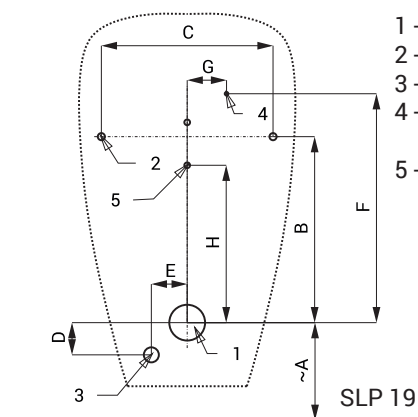

## Vlastnosti

- úsporné splachování jedním litrem vody
- jednoduchá montáž podle montážní šablony
- celý splachovací systém je umístěn za pisoárem
- reaguje pouze na použití pisoáru (vyhodnocuje změny, ke kterým dochází uvnitř pisoáru při průtoku kapaliny)
- doba splachování je nastavitelná od 0,5 do 15,5 sekundy
- nastavení parametrů pomocí dálkového ovladače SLD 04 bez nutnosti demontáže pisoáru (akustická indikace nastavování)
- samočinné spláchnutí po 6 hodinách od posledního sepnutí ventilu
- hlídání stavu baterie (u variant s indexem B)
- možnost regulace průtoku vody rohovým ventilem
- po spláchnutí provede splachovač krátké doplnění vody do sifonu

## Stavební připravenost

- 1 - odpadní potrubí Ø 50 mm  
2 - otvory pro úchyty  
3 - přívod vody  
4 - přívod napájení 24 V DC nebo 230 V AC  
5 - otvory pro hmoždinky

### Vstup vody

vnější závit G 1/2"