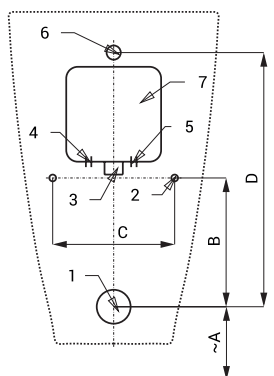

## Stavební připravenost

- 1 - odpadní potrubí Ø 50 mm
- 2 - otvory pro úchyty
- 3 - přívod vody
- 4 - přívod napájení 230 V AC (varianta SLP 12/37RZ)
- 5 - přívod napájení 24 V DC (varianta SLP 12/37R)
- 6 - vtoková armatura
- 7 - montážní krabice

Rozměry (mm)	A	B	C	D
SLP 12 - VILA	415	190	180	375
SLP 37 - VILA	415	190	180	375

\* pro výšku přední hrany pisoáru 650 mm nad zemí

## Technická specifikace

- Rozměr montážní krabice** 140 x 140 x 75 mm
- Napájecí napětí**
- SLP 12R, 37R 24 V DC
  - SLP 12RZ, 37RZ 230 V AC/50 Hz
  - SLP 12RB, 37RB 6 V
- Příkon**
- při napájení 24 V DC 8 W
  - při napájení 6 V 3 W
- Doporučený pracovní tlak** 0,1 - 0,6 MPa
- Průtok** 18 l/min (inf. údaj)
- Vstup vody** vnější závit G 3/4"
- Výstup vody** vtoková armatura s těsněním