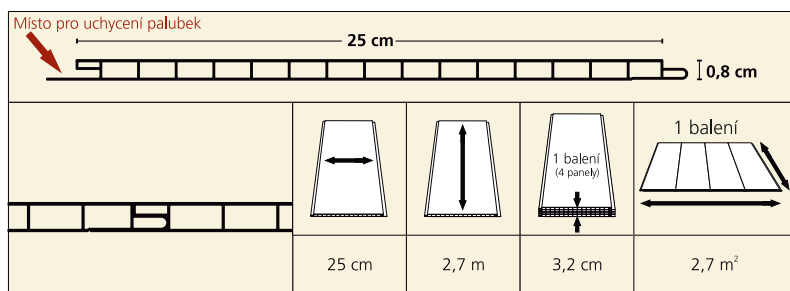

#### TECHNICKÉ PARAMETRY

- plastový obklad vnitřní – šířka 25 cm, délka 270 cm, tloušťka 0,8 cm
- balení 4 ks panelu ve fólii (kit), 4 ks kitu v kartónu, 1 kit = 2,7 m<sup>2</sup>, 1 kartón = 10,8 m<sup>2</sup>