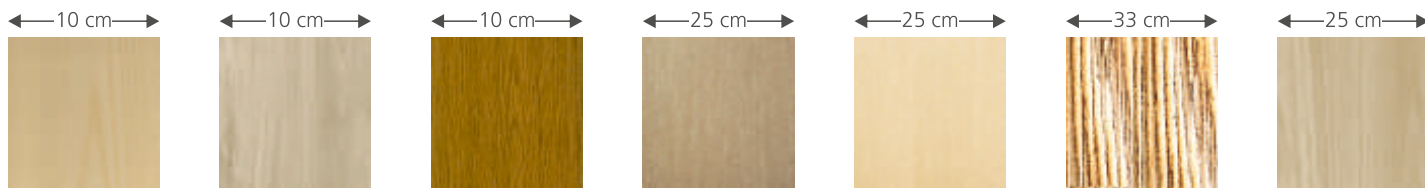

Plastové panely řady VOX

01 Borovice   02 Bříza   03 Dub   04 Capuccino   05 Espresso   06 Marron   07 Bříza WOOD

Barva	Kód výrobku	Rozměr (š × d × v)	Ks v balení	Cena za m²
01 Borovice BEST WOOD	DVOX01	10 × 260 × 0,8 cm	10 ks (2,6 m²)	269,00
02 Bříza BEST WOOD	DVOX02	10 × 260 × 0,8 cm	10 ks (2,6 m²)	269,00
03 Dub BEST WOOD	DVOX03	10 × 260 × 0,8 cm	10 ks (2,6 m²)	269,00
04 Capuccino CAFE	DVOX04	25 × 270 × 0,8 cm	4 ks (2,7 m²)	278,00
05 Espresso CAFE	DVOX05	25 × 270 × 0,8 cm	4 ks (2,7 m²)	278,00
06 Marron LINEA	DVOX06	33 × 270 × 0,8 cm	3 ks (2,67 m²)	278,00
07 Bříza WOOD	DVOX07	25 × 270 × 0,8 cm	4 ks (2,7 m²)	278,00

Vyobrazení barev je ilustrativní. Barevnost konkrétní série se může z důvodu technologie výroby mírně lišit. Prodej palubek pouze po celých baleních.