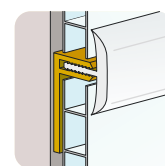

## Dokončovací profily řady OTTOPAN

A 100

A 110

A 120

A 200

A 201

A 202

- A 100 – Okrajový profil
- A 110 – Univerzální profil
- A 120 – Rohový profil
- A 200 – Venkovní kulatý roh
- A 201 – Vnitřní kulatý roh
- A 202 – Spojovací kulatý profil