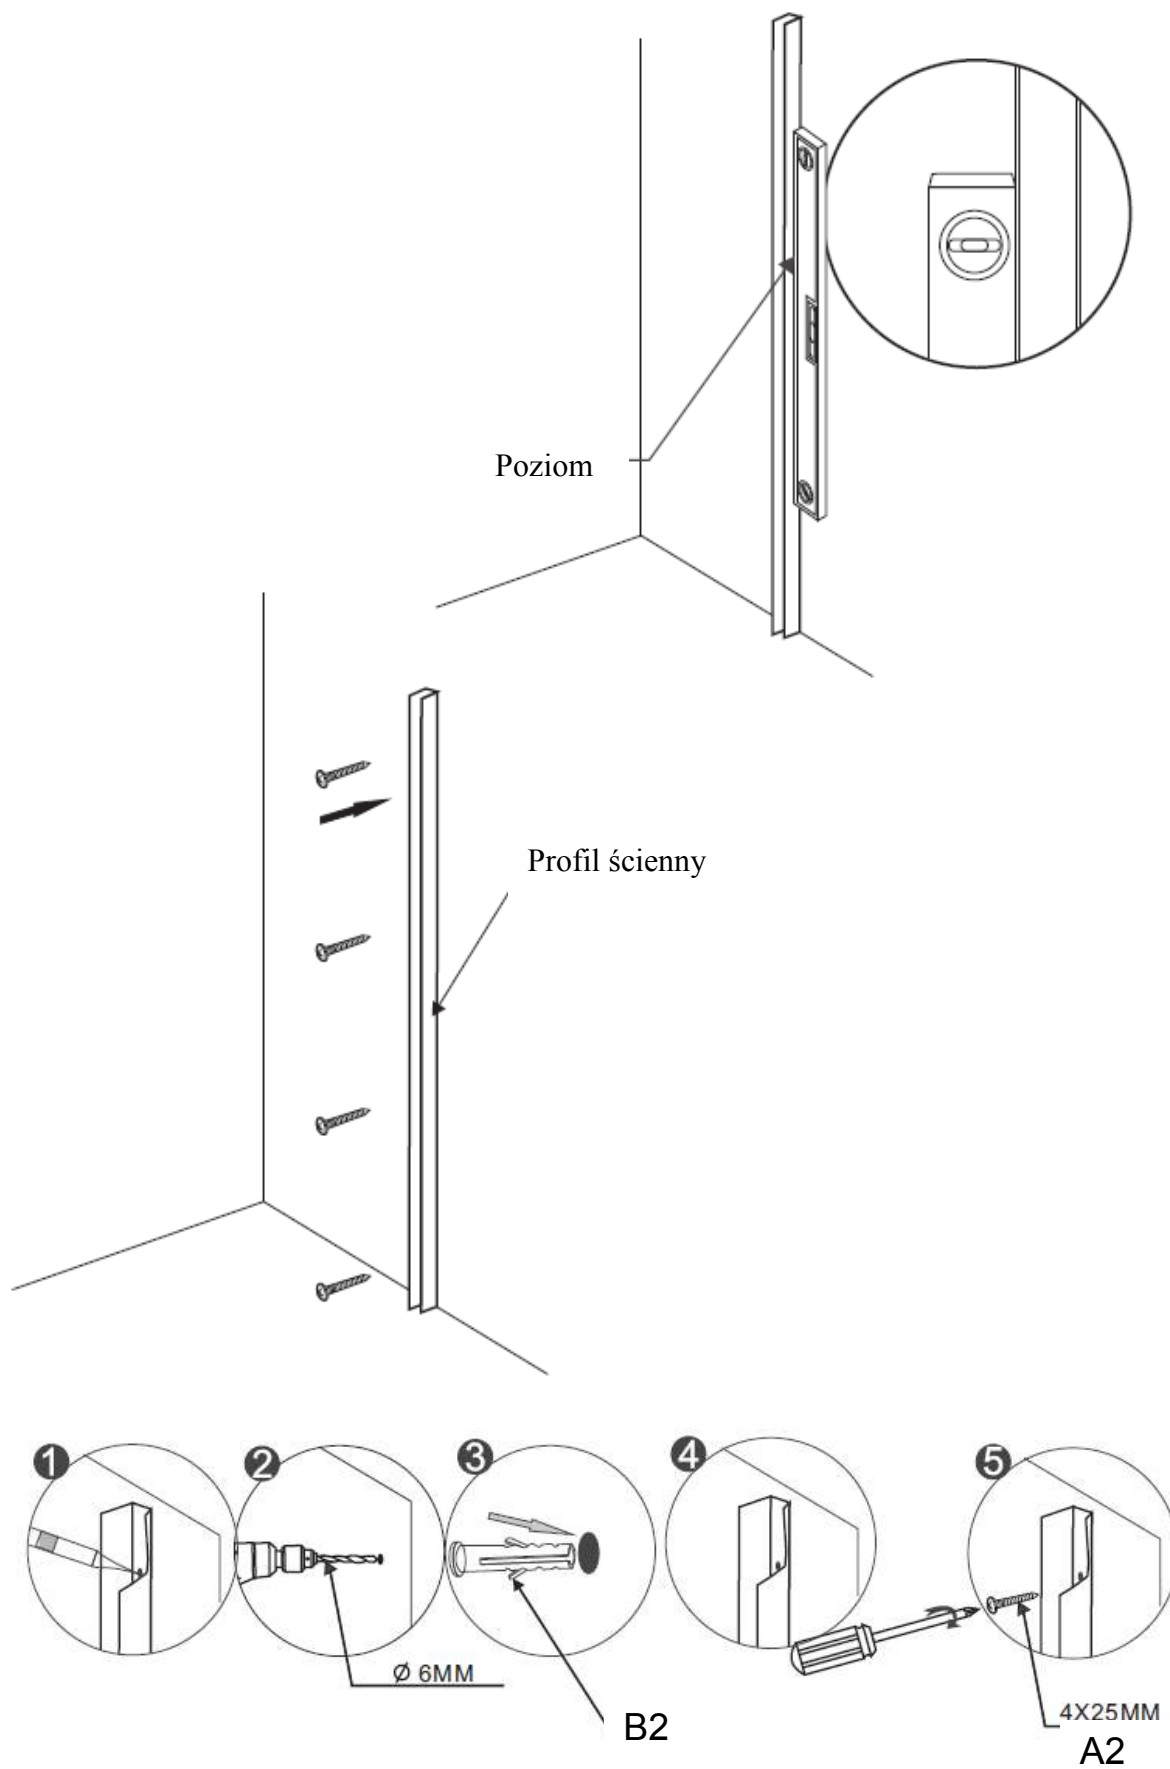

**KABINA NAWANNOWA PMD PIRAMIDA
AMBITION 2
DWUSKRZYDŁOWA
INSTRUKCJA MONTAŻU**

WYMIAR: 80.5 x 140 cm

KABINA NAWANNOWA PMD PIRAMIDA

INSTRUKCJA MONTAŻU

Zestaw montażowy zawiera:

Ref	Opis	Ilość
A	Profil ścienny	1
B	Panel boczny	1
C	Profil dolny (aluminiowy)	2
D	Części plastikowe	1 zestaw

Ref	Opis	Ilość
A2	Śruby 4 x 25 mm	4
B2	Kołki rozporowe	4
C2	Śruby 4 x 10 mm	4
D2	Wiertło średnica 3 mm	1

KABINA NAWANNOWA PMD PIRAMIDA

INSTRUKCJA MONTAŻU

NARZĘDZIA NIEZBĘDNE DO MONTAŻU:

(nie znajdują się w zestawie)

Przed przystąpieniem do montażu kabiny nawannowej konieczne jest przygotowanie suchego i czystego miejsca o wystarczająco dużej powierzchni oraz wskazanych poniżej narzędzi.

Do montażu kabiny nawannowej potrzebne są dwie osoby.

UWAGA: Pomimo faktu, że instrukcja montażu kabiny nawannowej jest wyczerpująca, zaleca się aby montaż kabiny został wykonany przez kompetentnego instalatora.

KABINA NAWANNOWA PMD PIRAMIDA

INSTRUKCJA MONTAŻU