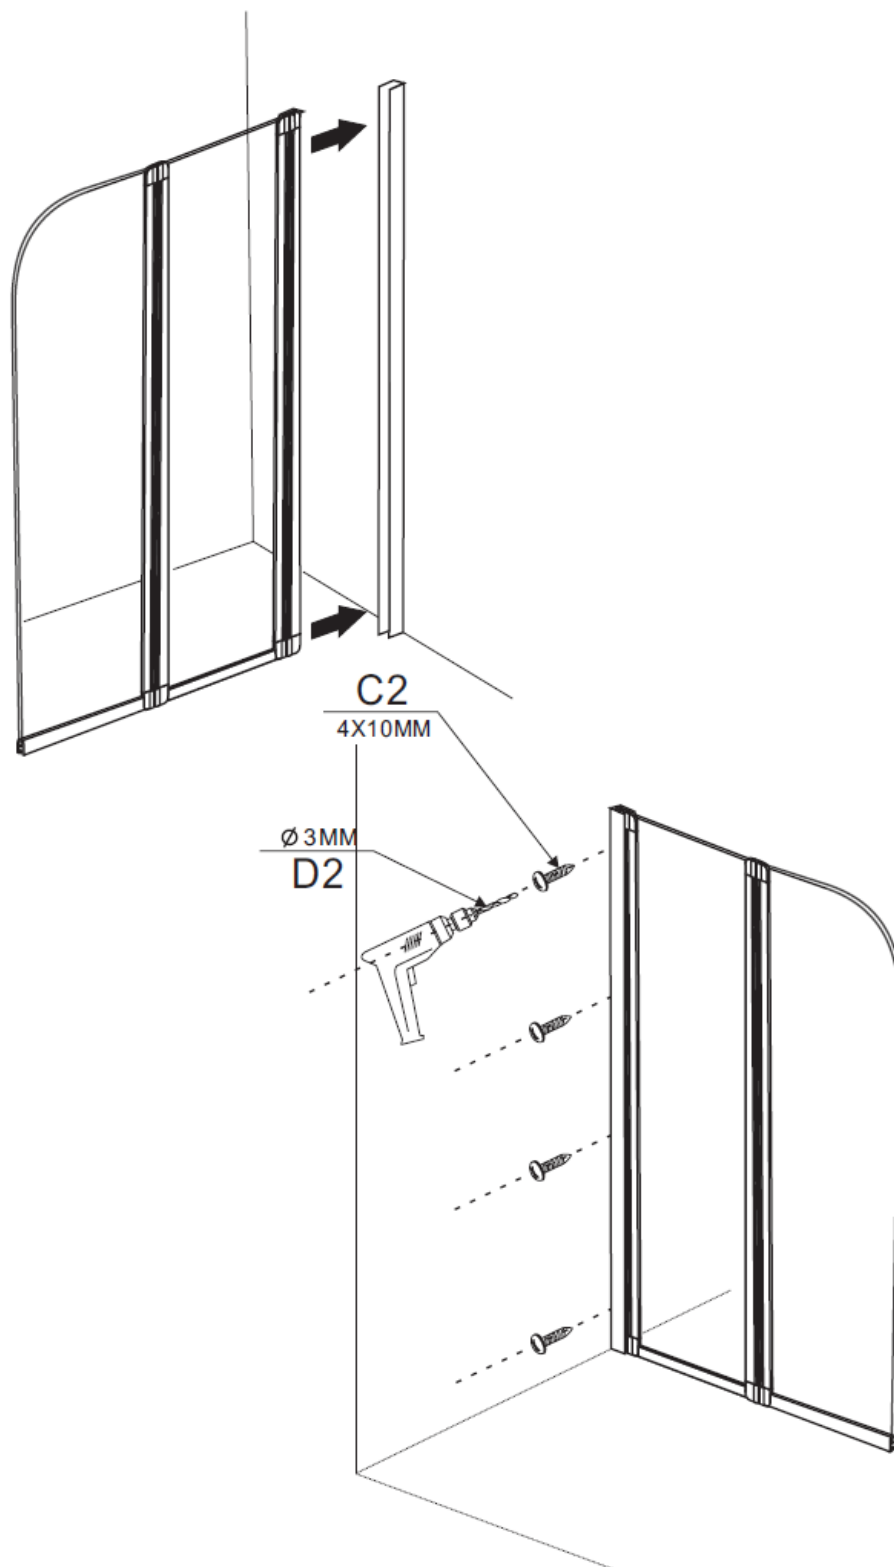

KABINA NAWANNOVA PMD PIRAMIDA

INSTRUKCJA MONTAŻU