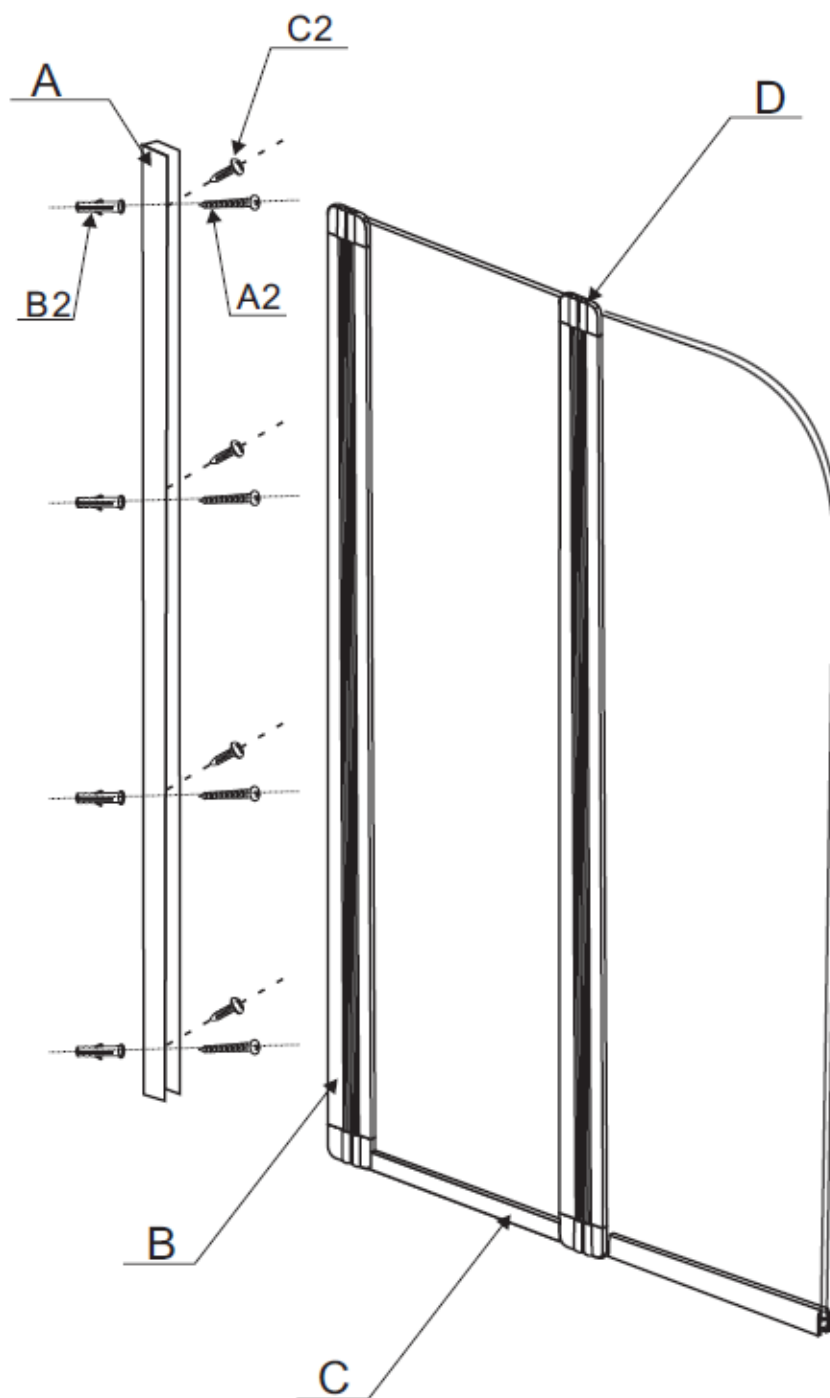

**KABINA NAWANNOWA PMD PIRAMIDA
AMBITION 2
DWUSKRZYDŁOWA
INSTRUKCJA MONTAŻU**

WYMIAR: 80.5 x 140 cm

KABINA NAWANNOWA PMD PIRAMIDA

INSTRUKCJA MONTAŻU

Zestaw montażowy zawiera:

Ref	Opis	Ilość
A	Profil ścienny	1
B	Panel boczny	1
C	Profil dolny (aluminiowy)	2
D	Części plastikowe	1 zestaw

Ref	Opis	Ilość
A2	Śruby 4 x 25 mm	4
B2	Kołki rozporowe	4
C2	Śruby 4 x 10 mm	4
D2	Wiertło średnica 3 mm	1

KABINA NAWANNOWA PMD PIRAMIDA

INSTRUKCJA MONTAŻU

NARZĘDZIA NIEZBĘDNE DO MONTAŻU:

(nie znajdują się w zestawie)