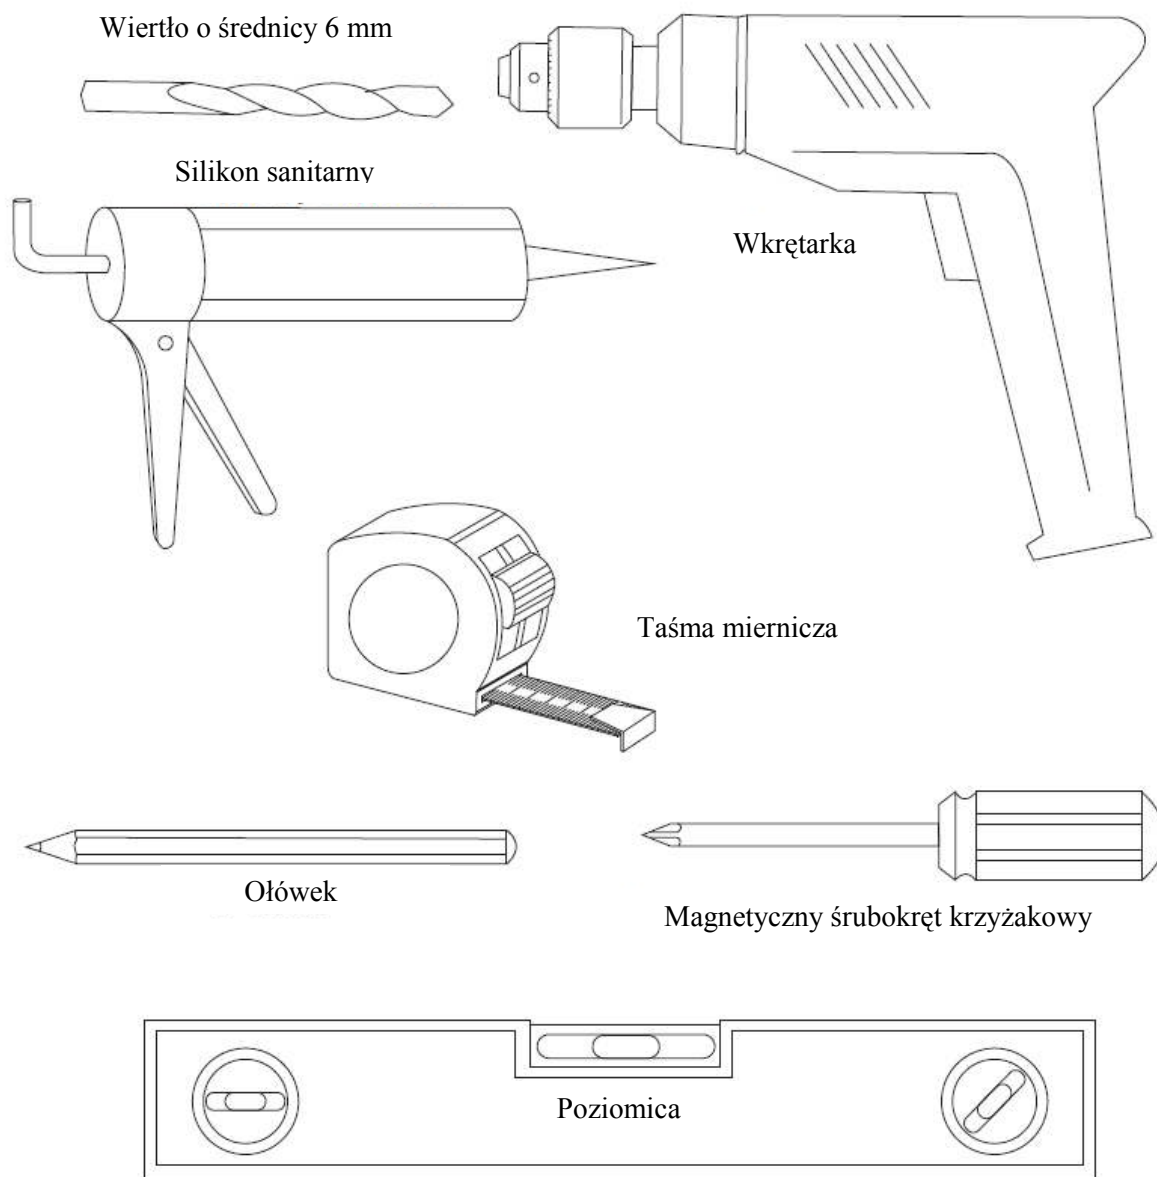

KABINA NAWANNOWA PMD PIRAMIDA

INSTRUKCJA MONTAŻU

NARZĘDZIA NIEZBĘDNE DO MONTAŻU:

(nie znajdują się w zestawie)

Przed przystąpieniem do montażu kabiny nawannowej konieczne jest przygotowanie suchego i czystego miejsca o wystarczająco dużej powierzchni oraz wskazanych poniżej narzędzi.

Do montażu kabiny nawannowej potrzebne są dwie osoby.

UWAGA: Pomimo faktu, że instrukcja montażu kabiny nawannowej jest wyczerpująca, zaleca się aby montaż kabiny został wykonany przez kompetentnego instalatora.