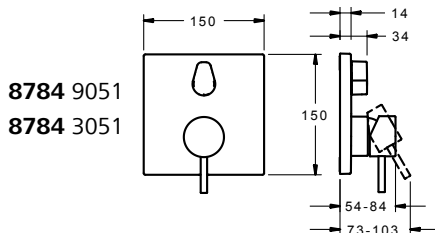

Inbouwmaten

Byggemål
Dimensiones de instalación
Dimensões de instalação

Monteringsmått

Asennusmitat
Montagemål
Wymiary wbudowania

Montážní rozměry

Beszereelési méretek
Διαστάσεις

Размеры для установки

HANSALIGNA

HANSASTECLA

Einbaumaße

Installation dimensions
Dimensions d'encastrement
Dimensioni d'ingombro

Inbouwmaten

Byggemål
Dimensiones de instalación
Dimensões de instalação

Monteringsmått

Asennusmitat
Montagemål
Wymiary wbudowania

Montážní rozměry

Beszereelési méretek
Διαστάσεις

Размеры для установки

HANSARONDA

Einbaumaße

Installation dimensions
Dimensions d'encastrement
Dimensioni d'ingombro

Inbouwmaten

Byggemål
Dimensiones de instalación
Dimensões de instalação

Montážní rozměry

Beszereelési méretek
Διαστάσεις

Размеры для установки