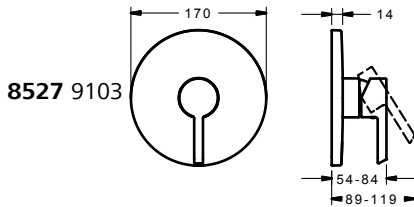

HANSASTECLA

Einbaumaße

Installation dimensions
Dimensions d'encastrement
Dimensioni d'ingombro

Inbouwmaten

Byggemål
Dimensiones de instalación
Dimensões de instalação

Monteringsmått

Asennusmitat
Montagemål
Wymiary wbudowania

Montážní rozměry

Beszereelési méretek
Διαστάσεις

Размеры для установки

HANSARONDA

Einbaumaße

Installation dimensions
Dimensions d'encastrement
Dimensioni d'ingombro

Inbouwmaten

Byggemål
Dimensiones de instalación
Dimensões de instalação

Monteringsmått

Asennusmitat
Montagemål
Wymiary wbudowania

Montážní rozměry

Beszerezési méretek
Διαστάσεις
Размеры для установки

HANSADISC

HANSAVANTIS

HANSAPINTO

HANSAPRIMO

Einbaumaße

Installation dimensions
Dimensions d'encastrement
Dimensioni d'ingombro

Inbouwmaten

Byggemål
Dimensiones de instalación
Dimensões de instalação

Monteringsmått

Asennusmitat
Montagemål
Wymiary wbudowania