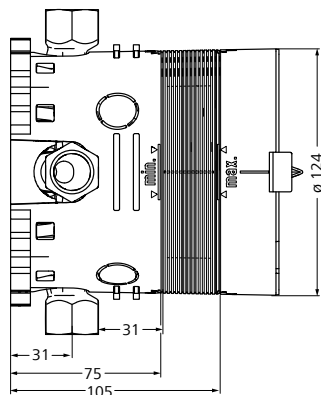

Montážní rozměry

Beszereelési méretek
Διαστάσεις
Размеры для установки

Einbaumaße

Installation dimensions
Dimensions d'encastrement
Dimensioni d'ingombro

Inbouwmaten

Byggemål
Dimensiones de instalación
Dimensões de instalação

Monteringsmått

Asennusmitat
Montagemål
Wymiary wbudowania

Montážní rozměry

Beszerezési méretek
Διαστάσεις
Размеры для установки

8000 0000

Einbaumaße

Installation dimensions
Dimensions d'encastrement
Dimensioni d'ingombro

Inbouwmaten

Byggemål
Dimensiones de instalación
Dimensões de instalação

Monteringsmått

Asennusmitat
Montagemål
Wymiary wbudowania

Montážní rozměry

Beszereelési méretek
Διαστάσεις

Размеры для установки

8001 0000

Einbaumaße

Installation dimensions
Dimensions d'encastrement
Dimensioni d'ingombro

Inbouwmaten

Byggemål
Dimensiones de instalación
Dimensões de instalação

Monteringsmått

Asennusmitat
Montagemål
Wymiary wbudowania