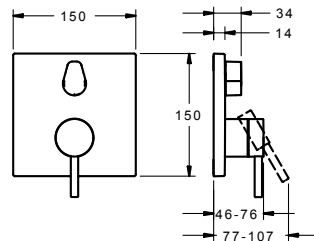

8110 9583

8111 9583

8111 3583

8110 9573

8111 9573

8111 3573

Einbaumaße

Installation dimensions
Dimensions d'encastrement
Dimensioni d'ingombro

Inbouwmaten

Byggemål
Dimensiones de instalación
Dimensões de instalação

Monteringsmått

Asennusmitat
Montagemål
Wymiary wbudowania

Montážní rozměry

Beszereelési méretek
Διαστάσεις

Размеры для установки

HANSALIGNA

HANSASTECLA

Einbaumaße

Installation dimensions
Dimensions d'encastrement
Dimensioni d'ingombro

Inbouwmaten

Byggemål
Dimensiones de instalación
Dimensões de instalação

Monteringsmått

Asennusmitat
Montagemål
Wymiary wbudowania

Montážní rozměry

Beszereelési méretek
Διαστάσεις

Размеры для установки

HANSARONDA

Einbaumaße

Installation dimensions
Dimensions d'encastrement
Dimensioni d'ingombro

Inbouwmaten

Byggemål
Dimensiones de instalación
Dimensões de instalação