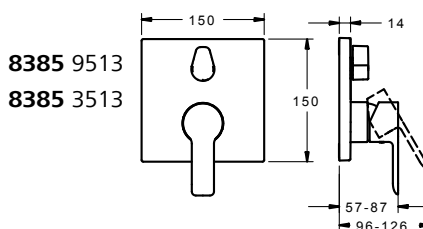

8110 9583

8111 9583

8111 3583

8110 9573

8111 9573

8111 3573

Einbaumaße

Installation dimensions
Dimensions d'encastrement
Dimensioni d'ingombro

Inbouwmaten

Byggemål
Dimensiones de instalación
Dimensões de instalação

Monteringsmått

Asennusmitat
Montagemål
Wymiary wbudowania

Montážní rozměry

Beszereelési méretek
Διαστάσεις

Размеры для установки

HANSALIGNA

HANSASTECLA

Einbaumaße

Installation dimensions
Dimensions d'encastrement
Dimensioni d'ingombro

Inbouwmaten

Byggemål
Dimensiones de instalación
Dimensões de instalação

Monteringsmått

Asennusmitat
Montagemål
Wymiary wbudowania

Montážní rozměry

Beszereelési méretek
Διαστάσεις

Размеры для установки

HANSARONDA

Einbaumaße

Installation dimensions
Dimensions d'encastrement
Dimensioni d'ingombro

Inbouwmaten

Byggemål
Dimensiones de instalación
Dimensões de instalação