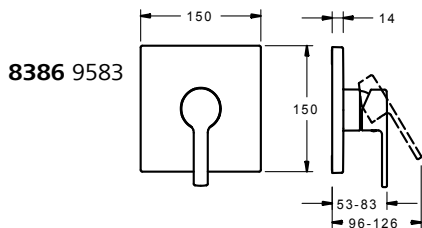

Inbouwmaten

Byggemål
Dimensiones de instalación
Dimensões de instalação

Monteringsmått

Asennusmitat
Montagemål
Wymiary wbudowania

Montážní rozměry

Beszereelési méretek
Διαστάσεις

Размеры для установки

HANSALIGNA

HANSASTECLA

Einbaumaße

Installation dimensions
Dimensions d'encastrement
Dimensioni d'ingombro

Inbouwmaten

Byggemål
Dimensiones de instalación
Dimensões de instalação

Monteringsmått

Asennusmitat
Montagemål
Wymiary wbudowania

Montážní rozměry

Beszereelési méretek
Διαστάσεις

Размеры для установки

HANSARONDA

Einbaumaße

Installation dimensions
Dimensions d'encastrement
Dimensioni d'ingombro

Inbouwmaten

Byggemål
Dimensiones de instalación
Dimensões de instalação

Einbaumaße

Installation dimensions
Dimensions d'encastrement
Dimensioni d'ingombro

Inbouwmaten

Byggemål
Dimensiones de instalación
Dimensões de instalação

Monteringsmått

Asennusmitat
Montagemål
Wymiary wbudowania