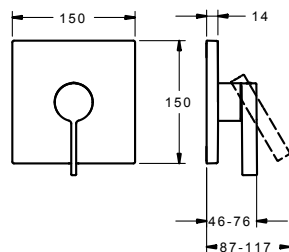

HANSALOFT

8773 9003

8772 9003

8772 3003

8762 9003

8760 9003

8760 3003

HANSADESIGNO

8110 9583

8111 9583

8111 3583

8110 9573

8111 9573

8111 3573

Einbaumaße

Installation dimensions
Dimensions d'encastrement
Dimensioni d'ingombro

Inbouwmaten

Byggemål
Dimensiones de instalación
Dimensões de instalação

Monteringsmått

Asennusmitat
Montagemål
Wymiary wbudowania

Montážní rozměry

Beszereelési méretek
Διαστάσεις

Размеры для установки