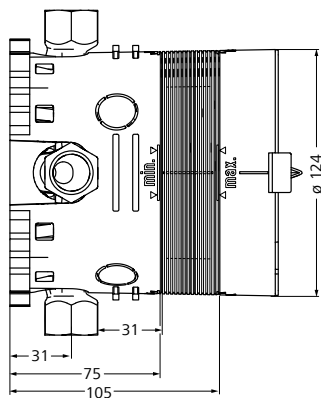

8062 3073

Einbaumaße

Installation dimensions
Dimensions d'encastrement
Dimensioni d'ingombro

Inbouwmaten

Byggemål
Dimensiones de instalación
Dimensões de instalação

Monteringsmått

Asennusmitat
Montagemål
Wymiary wbudowania

Montážní rozměry

Beszereelési méretek
Διαστάσεις
Размеры для установки

Einbaumaße

Installation dimensions
Dimensions d'encastrement
Dimensioni d'ingombro

Inbouwmaten

Byggemål
Dimensiones de instalación
Dimensões de instalação

Monteringsmått

Asennusmitat
Montagemål
Wymiary wbudowania

Montážní rozměry

Beszerezési méretek
Διαστάσεις
Размеры для установки

8000 0000

Einbaumaße

Installation dimensions
Dimensions d'encastrement
Dimensioni d'ingombro

Inbouwmaten

Byggemål
Dimensiones de instalación
Dimensões de instalação

Monteringsmått

Asennusmitat
Montagemål
Wymiary wbudowania

Montážní rozměry

Beszereelési méretek
Διαστάσεις

Размеры для установки

8001 0000