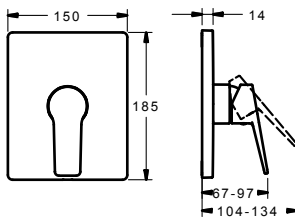

HANSAFORM

8993 9003

8992 9003

8992 3003

HANSATWIST

8985 9085

8984 9085

8984 3085

8985 9083

8984 9083

8984 3083

HANSAPOLO

8061 9073

8060 9073

8062 3073

Einbaumaße

Installation dimensions
Dimensions d'encastrement
Dimensioni d'ingombro

Inbouwmaten

Byggemål
Dimensiones de instalación
Dimensões de instalação

Monteringsmått

Asennusmitat
Montagemål
Wymiary wbudowania

Montážní rozměry

Beszereelési méretek
Διαστάσεις
Размеры для установки