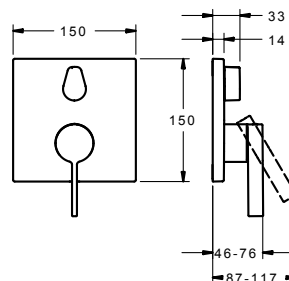

8760 9003

8760 3003