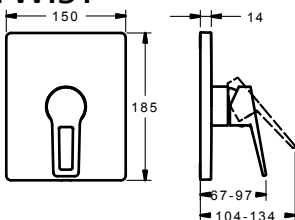

Montážní rozměry

Beszereelési méretek
Διαστάσεις

Размеры для установки

HANSARONDA

Einbaumaße

Installation dimensions
Dimensions d'encastrement
Dimensioni d'ingombro

Inbouwmaten

Byggemål
Dimensiones de instalación
Dimensões de instalação

Einbaumaße

Installation dimensions
Dimensions d'encastrement
Dimensioni d'ingombro

Inbouwmaten

Byggemål
Dimensiones de instalación
Dimensões de instalação

Monteringsmått

Asennusmitat
Montagemål
Wymiary wbudowania

Montážní rozměry

Beszerelési méretek
Διαστάσεις
Размеры для установки

HANSAFORM

8993 9003

8992 9003

8992 3003

HANSATWIST

8985 9085

8062 3073

Einbaumaße

Installation dimensions
Dimensions d'encastrement
Dimensioni d'ingombro

Inbouwmaten

Byggemål
Dimensiones de instalación
Dimensões de instalação

Monteringsmått

Asennusmitat
Montagemål
Wymiary wbudowania