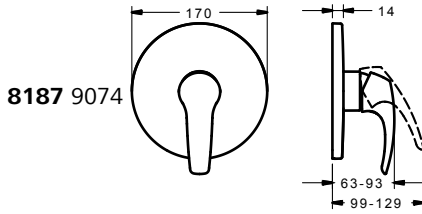

HANSADISC

HANSAVANTIS

HANSAPINTO

HANSAPRIMO

Einbaumaße

Installation dimensions
Dimensions d'encastrement
Dimensioni d'ingombro

Inbouwmaten

Byggemål
Dimensiones de instalación
Dimensões de instalação

Monteringsmått

Asennusmitat
Montagemål
Wymiary wbudowania

Montážní rozměry

Beszerelési méretek
Διαστάσεις
Размеры для установки