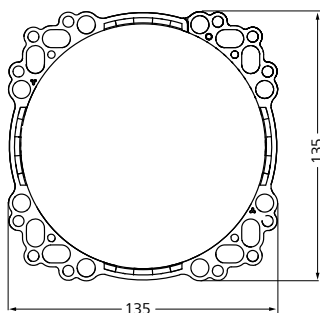

Montážní rozměry

Beszereelési méretek
Διαστάσεις
Размеры для установки

Einbaumaße

Installation dimensions
Dimensions d'encastrement
Dimensioni d'ingombro

Inbouwmaten

Byggemål
Dimensiones de instalación
Dimensões de instalação

Monteringsmått

Asennusmitat
Montagemål
Wymiary wbudowania

Montážní rozměry

Beszerezési méretek
Διαστάσεις
Размеры для установки

8000 0000

Einbaumaße

Installation dimensions
Dimensions d'encastrement
Dimensioni d'ingombro

Inbouwmaten

Byggemål
Dimensiones de instalación
Dimensões de instalação

Monteringsmått

Asennusmitat
Montagemål
Wymiary wbudowania

Montážní rozměry

Beszereelési méretek
Διαστάσεις

Размеры для установки

8001 0000

Einbaumaße

Installation dimensions
Dimensions d'encastrement
Dimensioni d'ingombro

Inbouwmaten

Byggemål
Dimensiones de instalación
Dimensões de instalação

Monteringsmått

Asennusmitat
Montagemål
Wymiary wbudowania