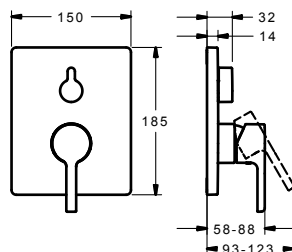

Montážní rozměry

Beszereelési méretek
Διαστάσεις

Размеры для установки

HANSARONDA

Einbaumaße

Installation dimensions
Dimensions d'encastrement
Dimensioni d'ingombro

Inbouwmaten

Byggemål
Dimensiones de instalación
Dimensões de instalação

Einbaumaße

Installation dimensions
Dimensions d'encastrement
Dimensioni d'ingombro

Inbouwmaten

Byggemål
Dimensiones de instalación
Dimensões de instalação

Monteringsmått

Asennusmitat
Montagemål
Wymiary wbudowania

Montážní rozměry

Beszerelési méretek
Διαστάσεις
Размеры для установки

HANSAFORM

8993 9003

8992 9003

8992 3003

HANSATWIST

8985 9085

8062 3073

Einbaumaße

Installation dimensions
Dimensions d'encastrement
Dimensioni d'ingombro

Inbouwmaten

Byggemål
Dimensiones de instalación
Dimensões de instalação

Monteringsmått

Asennusmitat
Montagemål
Wymiary wbudowania