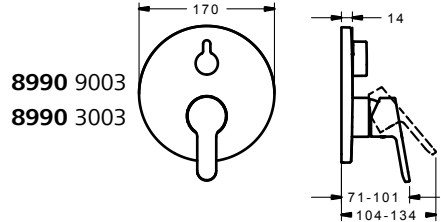

HANSASTECLA

Einbaumaße

Installation dimensions
Dimensions d'encastrement
Dimensioni d'ingombro

Inbouwmaten

Byggemål
Dimensiones de instalación
Dimensões de instalação

Monteringsmått

Asennusmitat
Montagemål
Wymiary wbudowania

Montážní rozměry

Beszereelési méretek
Διαστάσεις

Размеры для установки

HANSARONDA

Einbaumaße

Installation dimensions
Dimensions d'encastrement
Dimensioni d'ingombro

Inbouwmaten

Byggemål
Dimensiones de instalación
Dimensões de instalação

Monteringsmått

Asennusmitat
Montagemål
Wymiary wbudowania

Montážní rozměry

Beszerezési méretek
Διαστάσεις
Размеры для установки

HANSADISC

HANSAVANTIS

HANSAPINTO

HANSAPRIMO

Einbaumaße

Installation dimensions
Dimensions d'encastrement
Dimensioni d'ingombro

Inbouwmaten

Byggemål
Dimensiones de instalación
Dimensões de instalação

Monteringsmått

Asennusmitat
Montagemål
Wymiary wbudowania