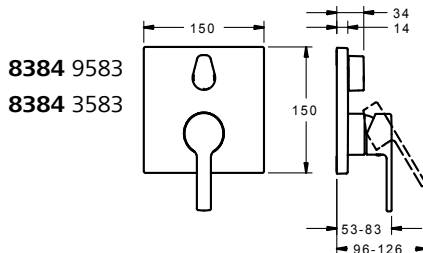

Inbouwmaten

Byggemål
Dimensiones de instalación
Dimensões de instalação

Monteringsmått

Asennusmitat
Montagemål
Wymiary wbudowania

Montážní rozměry

Beszereelési méretek
Διαστάσεις

Размеры для установки

HANSALIGNA

HANSASTECLA

Einbaumaße

Installation dimensions
Dimensions d'encastrement
Dimensioni d'ingombro

Inbouwmaten

Byggemål
Dimensiones de instalación
Dimensões de instalação

Monteringsmått

Asennusmitat
Montagemål
Wymiary wbudowania

Montážní rozměry

Beszereelési méretek
Διαστάσεις

Размеры для установки

HANSARONDA

Einbaumaße

Installation dimensions
Dimensions d'encastrement
Dimensioni d'ingombro

Inbouwmaten

Byggemål
Dimensiones de instalación
Dimensões de instalação

Einbaumaße

Installation dimensions
Dimensions d'encastrement
Dimensioni d'ingombro

Inbouwmaten

Byggemål
Dimensiones de instalación
Dimensões de instalação

Monteringsmått

Asennusmitat
Montagemål
Wymiary wbudowania