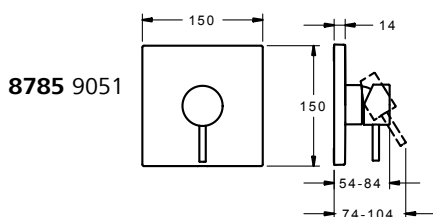

Inbouwmaten

Byggemål
Dimensiones de instalación
Dimensões de instalação

Monteringsmått

Asennusmitat
Montagemål
Wymiary wbudowania

Montážní rozměry

Beszereelési méretek
Διαστάσεις

Размеры для установки

HANSALIGNA

HANSASTECLA

Einbaumaße

Installation dimensions
Dimensions d'encastrement
Dimensioni d'ingombro

Inbouwmaten

Byggemål
Dimensiones de instalación
Dimensões de instalação

Monteringsmått

Asennusmitat
Montagemål
Wymiary wbudowania

Montážní rozměry

Beszereelési méretek
Διαστάσεις

Размеры для установки

HANSARONDA

Einbaumaße

Installation dimensions
Dimensions d'encastrement
Dimensioni d'ingombro

Inbouwmaten

Byggemål
Dimensiones de instalación
Dimensões de instalação

Montážní rozměry

Beszereelési méretek
Διαστάσεις

Размеры для установки