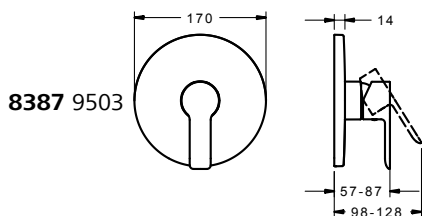

8110 9583

8111 9583

8111 3583

8110 9573

8111 9573

8111 3573

Einbaumaße

Installation dimensions
Dimensions d'encastrement
Dimensioni d'ingombro

Inbouwmaten

Byggemål
Dimensiones de instalación
Dimensões de instalação

Monteringsmått

Asennusmitat
Montagemål
Wymiary wbudowania

Montážní rozměry

Beszereelési méretek
Διαστάσεις

Размеры для установки

HANSALIGNA

HANSASTECLA

Einbaumaße

Installation dimensions
Dimensions d'encastrement
Dimensioni d'ingombro

Inbouwmaten

Byggemål
Dimensiones de instalación
Dimensões de instalação

Monteringsmått

Asennusmitat
Montagemål
Wymiary wbudowania

Montážní rozměry

Beszereelési méretek
Διαστάσεις

Размеры для установки

HANSARONDA

Einbaumaße

Installation dimensions
Dimensions d'encastrement
Dimensioni d'ingombro

Inbouwmaten

Byggemål
Dimensiones de instalación
Dimensões de instalação