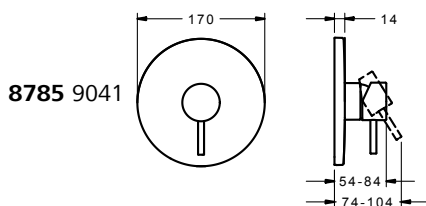

Inbouwmaten

Byggemål
Dimensiones de instalación
Dimensões de instalação

Monteringsmått

Asennusmitat
Montagemål
Wymiary wbudowania

Montážní rozměry

Beszereelési méretek
Διαστάσεις

Размеры для установки

HANSALIGNA

HANSASTECLA

Einbaumaße

Installation dimensions
Dimensions d'encastrement
Dimensioni d'ingombro

Inbouwmaten

Byggemål
Dimensiones de instalación
Dimensões de instalação

Monteringsmått

Asennusmitat
Montagemål
Wymiary wbudowania

Montážní rozměry

Beszereelési méretek
Διαστάσεις

Размеры для установки

HANSARONDA

Einbaumaße

Installation dimensions
Dimensions d'encastrement
Dimensioni d'ingombro

Inbouwmaten

Byggemål
Dimensiones de instalación
Dimensões de instalação

Montážní rozměry

Beszereelési méretek
Διαστάσεις

Размеры для установки