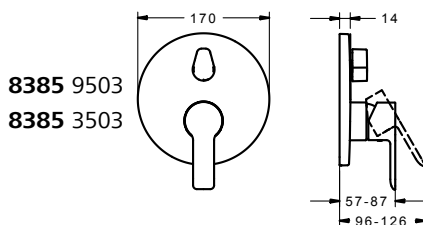

8110 9583

8111 9583

8111 3583

8110 9573

8111 9573

8111 3573

Einbaumaße

Installation dimensions
Dimensions d'encastrement
Dimensioni d'ingombro

Inbouwmaten

Byggemål
Dimensiones de instalación
Dimensões de instalação

Monteringsmått

Asennusmitat
Montagemål
Wymiary wbudowania

Montážní rozměry

Beszereelési méretek
Διαστάσεις

Размеры для установки

HANSALIGNA

HANSASTECLA

Einbaumaße

Installation dimensions
Dimensions d'encastrement
Dimensioni d'ingombro

Inbouwmaten

Byggemål
Dimensiones de instalación
Dimensões de instalação

Monteringsmått

Asennusmitat
Montagemål
Wymiary wbudowania

Montážní rozměry

Beszereelési méretek
Διαστάσεις

Размеры для установки

HANSARONDA

Einbaumaße

Installation dimensions
Dimensions d'encastrement
Dimensioni d'ingombro

Inbouwmaten

Byggemål
Dimensiones de instalación
Dimensões de instalação