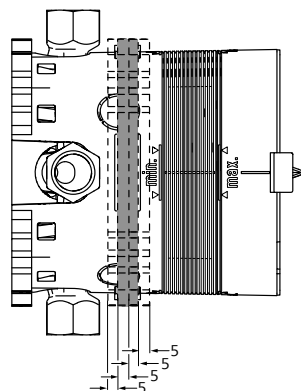

Montážní rozměry

Beszereelési méretek
Διαστάσεις
Размеры для установки

Einbaumaße

Installation dimensions
Dimensions d'encastrement
Dimensioni d'ingombro

Inbouwmaten

Byggemål
Dimensiones de instalación
Dimensões de instalação

Monteringsmått

Asennusmitat
Montagemål
Wymiary wbudowania

Montážní rozměry

Beszerezési méretek
Διαστάσεις
Размеры для установки

8000 0000

Einbaumaße

Installation dimensions
Dimensions d'encastrement
Dimensioni d'ingombro

Inbouwmaten

Byggemål
Dimensiones de instalación
Dimensões de instalação

Monteringsmått

Asennusmitat
Montagemål
Wymiary wbudowania

Montážní rozměry

Beszereelési méretek
Διαστάσεις

Размеры для установки

8001 0000

Einbaumaße

Installation dimensions
Dimensions d'encastrement
Dimensioni d'ingombro

Inbouwmaten

Byggemål
Dimensiones de instalación
Dimensões de instalação

Monteringsmått

Asennusmitat
Montagemål
Wymiary wbudowania