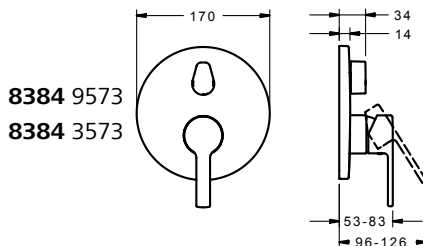

Inbouwmaten

Byggemål
Dimensiones de instalación
Dimensões de instalação

Monteringsmått

Asennusmitat
Montagemål
Wymiary wbudowania

Montážní rozměry

Beszereelési méretek
Διαστάσεις

Размеры для установки

HANSALIGNA

HANSASTECLA

Einbaumaße

Installation dimensions
Dimensions d'encastrement
Dimensioni d'ingombro

Inbouwmaten

Byggemål
Dimensiones de instalación
Dimensões de instalação

Monteringsmått

Asennusmitat
Montagemål
Wymiary wbudowania

Montážní rozměry

Beszereelési méretek
Διαστάσεις

Размеры для установки

HANSARONDA

Einbaumaße

Installation dimensions
Dimensions d'encastrement
Dimensioni d'ingombro

Inbouwmaten

Byggemål
Dimensiones de instalación
Dimensões de instalação

Einbaumaße

Installation dimensions
Dimensions d'encastrement
Dimensioni d'ingombro

Inbouwmaten

Byggemål
Dimensiones de instalación
Dimensões de instalação

Monteringsmått

Asennusmitat
Montagemål
Wymiary wbudowania