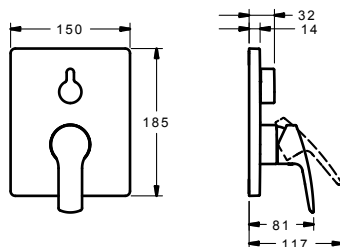

Montážní rozměry

Beszereelési méretek
Διαστάσεις

Размеры для установки

HANSARONDA

Einbaumaße

Installation dimensions
Dimensions d'encastrement
Dimensioni d'ingombro

Inbouwmaten

Byggemål
Dimensiones de instalación
Dimensões de instalação

Einbaumaße

Installation dimensions
Dimensions d'encastrement
Dimensioni d'ingombro

Inbouwmaten

Byggemål
Dimensiones de instalación
Dimensões de instalação

Monteringsmått

Asennusmitat
Montagemål
Wymiary wbudowania

8062 3073

Einbaumaße

Installation dimensions
Dimensions d'encastrement
Dimensioni d'ingombro

Inbouwmaten

Byggemål
Dimensiones de instalación
Dimensões de instalação

Monteringsmått

Asennusmitat
Montagemål
Wymiary wbudowania

Montážní rozměry

Beszereelési méretek
Διαστάσεις
Размеры для установки

Einbaumaße

Installation dimensions
Dimensions d'encastrement
Dimensioni d'ingombro

Inbouwmaten

Byggemål
Dimensiones de instalación
Dimensões de instalação