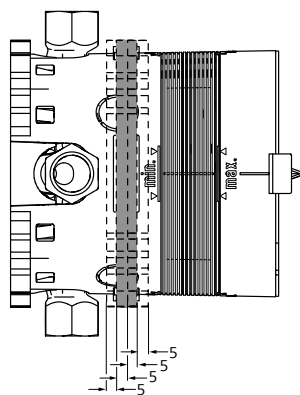

8062 3073

Einbaumaße

Installation dimensions
Dimensions d'encastrement
Dimensioni d'ingombro

Inbouwmaten

Byggemål
Dimensiones de instalación
Dimensões de instalação

Monteringsmått

Asennusmitat
Montagemål
Wymiary wbudowania

Montážní rozměry

Beszereelési méretek
Διαστάσεις
Размеры для установки

Einbaumaße

Installation dimensions
Dimensions d'encastrement
Dimensioni d'ingombro

Inbouwmaten

Byggemål
Dimensiones de instalación
Dimensões de instalação

Monteringsmått

Asennusmitat
Montagemål
Wymiary wbudowania

Montážní rozměry

Beszerezési méretek
Διαστάσεις
Размеры для установки

8000 0000

Einbaumaße

Installation dimensions
Dimensions d'encastrement
Dimensioni d'ingombro

Inbouwmaten

Byggemål
Dimensiones de instalación
Dimensões de instalação

Monteringsmått

Asennusmitat
Montagemål
Wymiary wbudowania

Montážní rozměry

Beszereelési méretek
Διαστάσεις

Размеры для установки

8001 0000