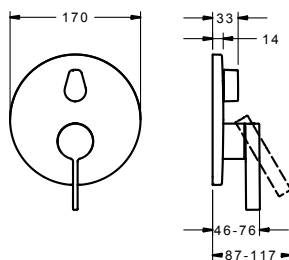

8772 9003

8772 3003