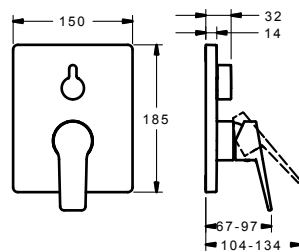

8984 9083

8984 3083