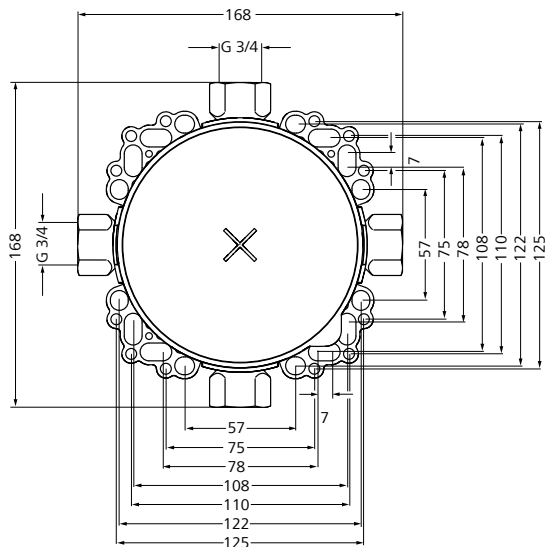

Montážní rozměry

Beszereelési méretek
Διαστάσεις
Размеры для установки

Einbaumaße

Installation dimensions
Dimensions d'encastrement
Dimensioni d'ingombro

Inbouwmaten

Byggemål
Dimensiones de instalación
Dimensões de instalação

Monteringsmått

Asennusmitat
Montagemål
Wymiary wbudowania

Montážní rozměry

Beszerezési méretek
Διαστάσεις
Размеры для установки

8000 0000

Einbaumaße

Installation dimensions
Dimensions d'encastrement
Dimensioni d'ingombro

Inbouwmaten

Byggemål
Dimensiones de instalación
Dimensões de instalação

Monteringsmått

Asennusmitat
Montagemål
Wymiary wbudowania

Montážní rozměry

Beszereelési méretek
Διαστάσεις

Размеры для установки

8001 0000

Einbaumaße

Installation dimensions
Dimensions d'encastrement
Dimensioni d'ingombro

Inbouwmaten

Byggemål
Dimensiones de instalación
Dimensões de instalação

Monteringsmått

Asennusmitat
Montagemål
Wymiary wbudowania