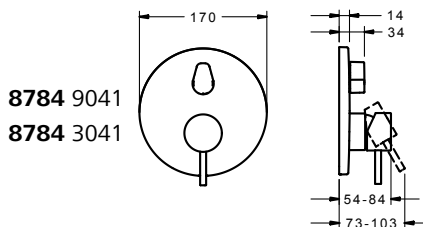

8110 9583

8111 9583

8111 3583

8110 9573

8111 9573

8111 3573

Einbaumaße

Installation dimensions
Dimensions d'encastrement
Dimensioni d'ingombro

Inbouwmaten

Byggemål
Dimensiones de instalación
Dimensões de instalação

Monteringsmått

Asennusmitat
Montagemål
Wymiary wbudowania

Montážní rozměry

Beszereelési méretek
Διαστάσεις

Размеры для установки

HANSALIGNA

HANSASTECLA

Einbaumaße

Installation dimensions
Dimensions d'encastrement
Dimensioni d'ingombro

Inbouwmaten

Byggemål
Dimensiones de instalación
Dimensões de instalação

Monteringsmått

Asennusmitat
Montagemål
Wymiary wbudowania

Montážní rozměry

Beszereelési méretek
Διαστάσεις

Размеры для установки

HANSARONDA

Einbaumaße

Installation dimensions
Dimensions d'encastrement
Dimensioni d'ingombro

Inbouwmaten

Byggemål
Dimensiones de instalación
Dimensões de instalação