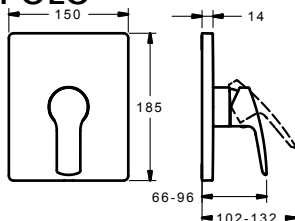

HANSAPOLO

8061 9073