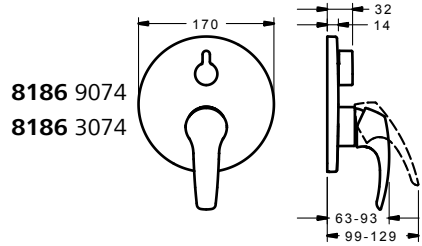

HANSADISC

HANSAVANTIS

HANSAPINTO

HANSAPRIMO

Einbaumaße

Installation dimensions
Dimensions d'encastrement
Dimensioni d'ingombro

Inbouwmaten

Byggemål
Dimensiones de instalación
Dimensões de instalação

Monteringsmått

Asennusmitat
Montagemål
Wymiary wbudowania

Montážní rozměry

Beszerelési méretek
Διαστάσεις
Размеры для установки