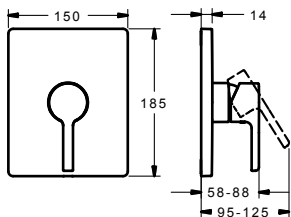

HANSAFORM

8993 9003