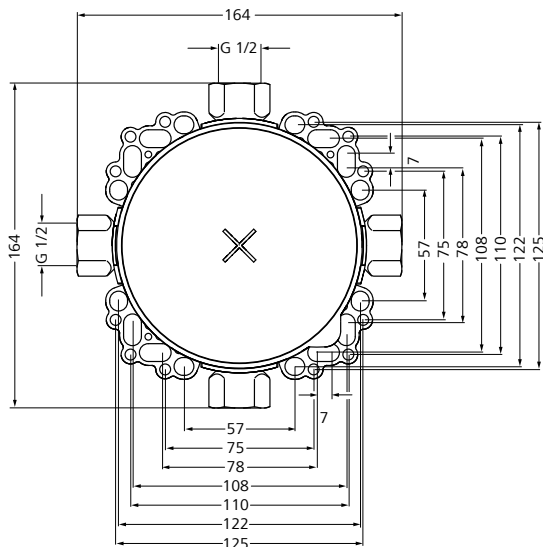

8062 3073

Einbaumaße

Installation dimensions
Dimensions d'encastrement
Dimensioni d'ingombro

Inbouwmaten

Byggemål
Dimensiones de instalación
Dimensões de instalação

Monteringsmått

Asennusmitat
Montagemål
Wymiary wbudowania

Montážní rozměry

Beszereelési méretek
Διαστάσεις
Размеры для установки

Einbaumaße

Installation dimensions
Dimensions d'encastrement
Dimensioni d'ingombro

Inbouwmaten

Byggemål
Dimensiones de instalación
Dimensões de instalação

Monteringsmått

Asennusmitat
Montagemål
Wymiary wbudowania

Montážní rozměry

Beszerezési méretek
Διαστάσεις
Размеры для установки

8000 0000

Einbaumaße

Installation dimensions
Dimensions d'encastrement
Dimensioni d'ingombro

Inbouwmaten

Byggemål
Dimensiones de instalación
Dimensões de instalação

Monteringsmått

Asennusmitat
Montagemål
Wymiary wbudowania

Montážní rozměry

Beszereelési méretek
Διαστάσεις

Размеры для установки

8001 0000