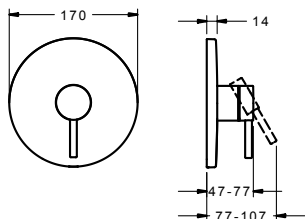

8110 9583

8111 9583

8111 3583

8110 9573

8111 9573

8111 3573

Einbaumaße

Installation dimensions
Dimensions d'encastrement
Dimensioni d'ingombro

Inbouwmaten

Byggemål
Dimensiones de instalación
Dimensões de instalação

Monteringsmått

Asennusmitat
Montagemål
Wymiary wbudowania

Montážní rozměry

Beszereelési méretek
Διαστάσεις

Размеры для установки

HANSALIGNA

HANSASTECLA

Einbaumaße

Installation dimensions
Dimensions d'encastrement
Dimensioni d'ingombro

Inbouwmaten

Byggemål
Dimensiones de instalación
Dimensões de instalação

Monteringsmått

Asennusmitat
Montagemål
Wymiary wbudowania

Montážní rozměry

Beszereelési méretek
Διαστάσεις

Размеры для установки

HANSARONDA

Einbaumaße

Installation dimensions
Dimensions d'encastrement
Dimensioni d'ingombro

Inbouwmaten

Byggemål
Dimensiones de instalación
Dimensões de instalação