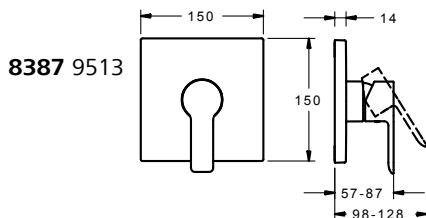

8110 9583

8111 9583

8111 3583

8110 9573

8111 9573

8111 3573

Einbaumaße

Installation dimensions
Dimensions d'encastrement
Dimensioni d'ingombro

Inbouwmaten

Byggemål
Dimensiones de instalación
Dimensões de instalação

Monteringsmått

Asennusmitat
Montagemål
Wymiary wbudowania

Montážní rozměry

Beszereelési méretek
Διαστάσεις

Размеры для установки

HANSALIGNA

HANSASTECLA

Einbaumaße

Installation dimensions
Dimensions d'encastrement
Dimensioni d'ingombro

Inbouwmaten

Byggemål
Dimensiones de instalación
Dimensões de instalação

Monteringsmått

Asennusmitat
Montagemål
Wymiary wbudowania

Montážní rozměry

Beszereelési méretek
Διαστάσεις

Размеры для установки

HANSARONDA

Einbaumaße

Installation dimensions
Dimensions d'encastrement
Dimensioni d'ingombro

Inbouwmaten

Byggemål
Dimensiones de instalación
Dimensões de instalação