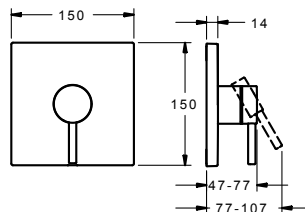

8110 9583

8111 9583

8111 3583

8110 9573

8111 9573

8111 3573

Einbaumaße

Installation dimensions
Dimensions d'encastrement
Dimensioni d'ingombro

Inbouwmaten

Byggemål
Dimensiones de instalación
Dimensões de instalação

Monteringsmått

Asennusmitat
Montagemål
Wymiary wbudowania

Montážní rozměry

Beszereelési méretek
Διαστάσεις

Размеры для установки

HANSALIGNA

HANSASTECLA

Einbaumaße

Installation dimensions
Dimensions d'encastrement
Dimensioni d'ingombro

Inbouwmaten

Byggemål
Dimensiones de instalación
Dimensões de instalação

Monteringsmått

Asennusmitat
Montagemål
Wymiary wbudowania

Montážní rozměry

Beszereelési méretek
Διαστάσεις

Размеры для установки

HANSARONDA

Einbaumaße

Installation dimensions
Dimensions d'encastrement
Dimensioni d'ingombro

Inbouwmaten

Byggemål
Dimensiones de instalación
Dimensões de instalação