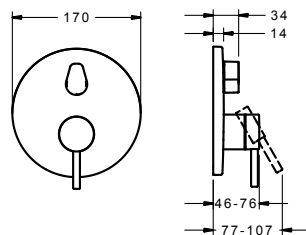

8110 9583

8111 9583

8111 3583

8110 9573

8111 9573

8111 3573

Einbaumaße

Installation dimensions
Dimensions d'encastrement
Dimensioni d'ingombro

Inbouwmaten

Byggemål
Dimensiones de instalación
Dimensões de instalação

Monteringsmått

Asennusmitat
Montagemål
Wymiary wbudowania

Montážní rozměry

Beszereelési méretek
Διαστάσεις

Размеры для установки

HANSALIGNA

HANSASTECLA

Einbaumaße

Installation dimensions
Dimensions d'encastrement
Dimensioni d'ingombro

Inbouwmaten

Byggemål
Dimensiones de instalación
Dimensões de instalação

Monteringsmått

Asennusmitat
Montagemål
Wymiary wbudowania

Montážní rozměry

Beszereelési méretek
Διαστάσεις

Размеры для установки

HANSARONDA

Einbaumaße

Installation dimensions
Dimensions d'encastrement
Dimensioni d'ingombro

Inbouwmaten

Byggemål
Dimensiones de instalación
Dimensões de instalação