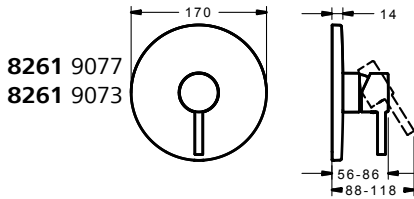

HANSASTECLA

Einbaumaße

Installation dimensions
Dimensions d'encastrement
Dimensioni d'ingombro

Inbouwmaten

Byggemål
Dimensiones de instalación
Dimensões de instalação

Monteringsmått

Asennusmitat
Montagemål
Wymiary wbudowania

Montážní rozměry

Beszereelési méretek
Διαστάσεις

Размеры для установки

HANSARONDA

Einbaumaße

Installation dimensions
Dimensions d'encastrement
Dimensioni d'ingombro

Inbouwmaten

Byggemål
Dimensiones de instalación
Dimensões de instalação

Monteringsmått

Asennusmitat
Montagemål
Wymiary wbudowania

Montážní rozměry

Beszerezési méretek
Διαστάσεις
Размеры для установки

HANSADISC

HANSAVANTIS

HANSAPINTO

HANSAPRIMO

Einbaumaße

Installation dimensions
Dimensions d'encastrement
Dimensioni d'ingombro

Inbouwmaten

Byggemål
Dimensiones de instalación
Dimensões de instalação

Monteringsmått

Asennusmitat
Montagemål
Wymiary wbudowania