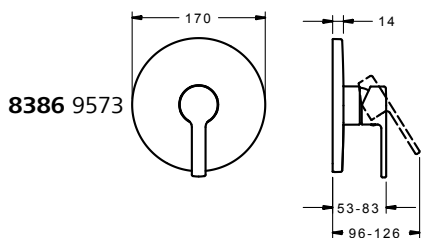

Inbouwmaten

Byggemål
Dimensiones de instalación
Dimensões de instalação

Monteringsmått

Asennusmitat
Montagemål
Wymiary wbudowania

Montážní rozměry

Beszereelési méretek
Διαστάσεις

Размеры для установки

HANSALIGNA

HANSASTECLA

Einbaumaße

Installation dimensions
Dimensions d'encastrement
Dimensioni d'ingombro

Inbouwmaten

Byggemål
Dimensiones de instalación
Dimensões de instalação

Monteringsmått

Asennusmitat
Montagemål
Wymiary wbudowania

Montážní rozměry

Beszereelési méretek
Διαστάσεις

Размеры для установки

HANSARONDA

Einbaumaße

Installation dimensions
Dimensions d'encastrement
Dimensioni d'ingombro

Inbouwmaten

Byggemål
Dimensiones de instalación
Dimensões de instalação

Einbaumaße

Installation dimensions
Dimensions d'encastrement
Dimensioni d'ingombro

Inbouwmaten

Byggemål
Dimensiones de instalación
Dimensões de instalação

Monteringsmått

Asennusmitat
Montagemål
Wymiary wbudowania