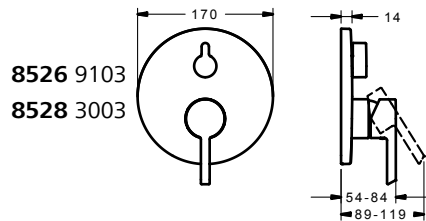

HANSASTECLA

Einbaumaße

Installation dimensions
Dimensions d'encastrement
Dimensioni d'ingombro

Inbouwmaten

Byggemål
Dimensiones de instalación
Dimensões de instalação

Monteringsmått

Asennusmitat
Montagemål
Wymiary wbudowania

Montážní rozměry

Beszereelési méretek
Διαστάσεις

Размеры для установки

HANSARONDA

Einbaumaße

Installation dimensions
Dimensions d'encastrement
Dimensioni d'ingombro

Inbouwmaten

Byggemål
Dimensiones de instalación
Dimensões de instalação

Monteringsmått

Asennusmitat
Montagemål
Wymiary wbudowania

Montážní rozměry

Beszerezési méretek
Διαστάσεις
Размеры для установки

HANSADISC

HANSAVANTIS

HANSAPINTO

HANSAPRIMO

Einbaumaße

Installation dimensions
Dimensions d'encastrement
Dimensioni d'ingombro

Inbouwmaten

Byggemål
Dimensiones de instalación
Dimensões de instalação

Monteringsmått

Asennusmitat
Montagemål
Wymiary wbudowania