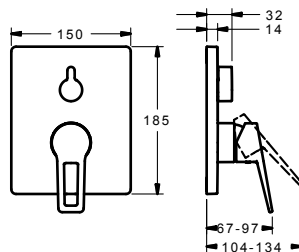

8984 9085

8984 3085