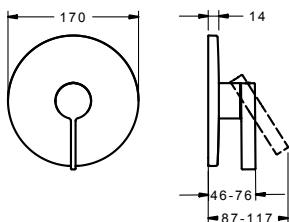

HANSALOFT

8773 9003