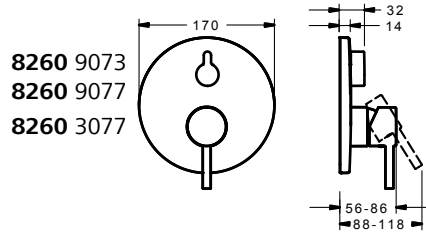

HANSASTECLA

Einbaumaße

Installation dimensions
Dimensions d'encastrement
Dimensioni d'ingombro

Inbouwmaten

Byggemål
Dimensiones de instalación
Dimensões de instalação

Monteringsmått

Asennusmitat
Montagemål
Wymiary wbudowania

Montážní rozměry

Beszereelési méretek
Διαστάσεις

Размеры для установки

HANSARONDA

Einbaumaße

Installation dimensions
Dimensions d'encastrement
Dimensioni d'ingombro

Inbouwmaten

Byggemål
Dimensiones de instalación
Dimensões de instalação

Monteringsmått

Asennusmitat
Montagemål
Wymiary wbudowania

Montážní rozměry

Beszerezési méretek
Διαστάσεις
Размеры для установки

HANSADISC

HANSAVANTIS

HANSAPINTO

HANSAPRIMO

Einbaumaße

Installation dimensions
Dimensions d'encastrement
Dimensioni d'ingombro

Inbouwmaten

Byggemål
Dimensiones de instalación
Dimensões de instalação

Monteringsmått

Asennusmitat
Montagemål
Wymiary wbudowania