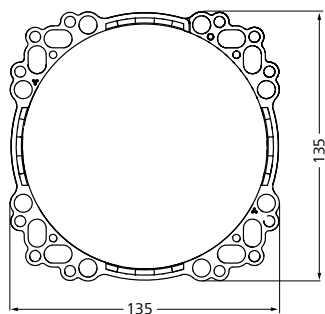

8062 3073

Einbaumaße

Installation dimensions
Dimensions d'encastrement
Dimensioni d'ingombro

Inbouwmaten

Byggemål
Dimensiones de instalación
Dimensões de instalação

Monteringsmått

Asennusmitat
Montagemål
Wymiary wbudowania

Montážní rozměry

Beszereelési méretek
Διαστάσεις
Размеры для установки

Einbaumaße

Installation dimensions
Dimensions d'encastrement
Dimensioni d'ingombro

Inbouwmaten

Byggemål
Dimensiones de instalación
Dimensões de instalação

Monteringsmått

Asennusmitat
Montagemål
Wymiary wbudowania

Montážní rozměry

Beszerezési méretek
Διαστάσεις
Размеры для установки

8000 0000

Einbaumaße

Installation dimensions
Dimensions d'encastrement
Dimensioni d'ingombro

Inbouwmaten

Byggemål
Dimensiones de instalación
Dimensões de instalação

Monteringsmått

Asennusmitat
Montagemål
Wymiary wbudowania

Montážní rozměry

Beszereelési méretek
Διαστάσεις

Размеры для установки

8001 0000