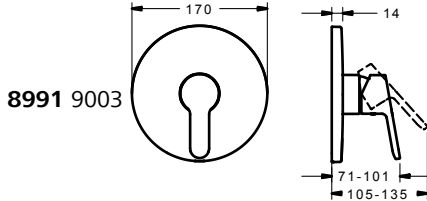

HANSASTECLA

Einbaumaße

Installation dimensions
Dimensions d'encastrement
Dimensioni d'ingombro

Inbouwmaten

Byggemål
Dimensiones de instalación
Dimensões de instalação

Monteringsmått

Asennusmitat
Montagemål
Wymiary wbudowania

Montážní rozměry

Beszereelési méretek
Διαστάσεις

Размеры для установки

HANSARONDA

Einbaumaße

Installation dimensions
Dimensions d'encastrement
Dimensioni d'ingombro

Inbouwmaten

Byggemål
Dimensiones de instalación
Dimensões de instalação

Monteringsmått

Asennusmitat
Montagemål
Wymiary wbudowania

Montážní rozměry

Beszerezési méretek
Διαστάσεις
Размеры для установки

HANSADISC

HANSAVANTIS

HANSAPINTO

HANSAPRIMO

Einbaumaße

Installation dimensions
Dimensions d'encastrement
Dimensioni d'ingombro

Inbouwmaten

Byggemål
Dimensiones de instalación
Dimensões de instalação

Monteringsmått

Asennusmitat
Montagemål
Wymiary wbudowania