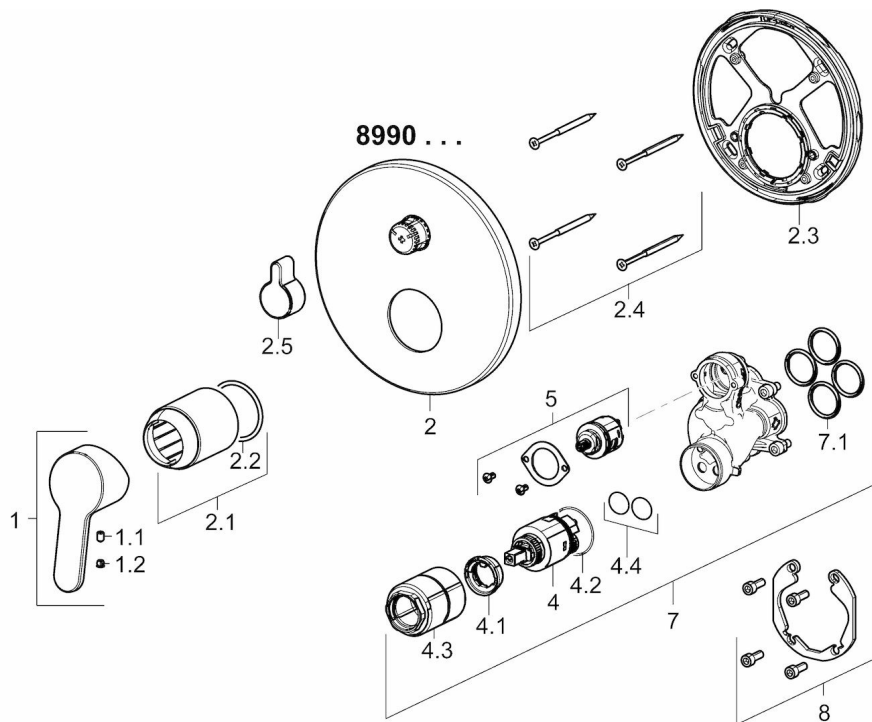

EAN: 4015474278707
static.hansa.com/89909003

- Bath tub
- Jednopáková, Sada pro konečnou montáž
- Upevnění na zeď pro vestavěnou jednotku
- Chrom
- Páka se symboly teplé a studené vody, Jedna ovládací páka / rukojeť
- Otočný přepínač
- Funkce pro nastavení maximální teploty a průtoku vody, Teplotní omezovač (lze nastavit dodatečně)
- \varnothing 35 mm keramická kartuše pro ovládání teploty a průtoku vody
- Tělo baterie z mosazy DZR
- Rosetteplateframe, Roundwallrosette, FunctionUnitFixedWithScrews, Sleeve, BLUECLICK, BLUETUNE

Technical data

Flow properties

Flow-rate at 3 bar **21.0 / 21.0 l/min**

Technical properties

Hot water supply **max. +90°C**
 Working pressure **0.5-10 bar**

Regulations

EN standard **EN 817**

Spare parts

SP89909003

	Name	Code
1	Páka	59913827
1.1	Šroub, M5x8, SW2.5	59904755
1.2	Záslepka Šedý	59912112
2	Kryt příruby, d 170 mm	59914308
2.1	Krytka, (2011-)	59912511
2.2	O-kroužek, 41x3	59913215
2.3	Upevňovací část	59914307
2.4	Šroub, M4,5x80	59912890
2.5	Krytka přepínače	59914324
4	Kartuše, 3,5 Classic	59913075
4.1	Temperature adjustment limiter	59912325
4.2	O-kroužek, d 28.24x2.62	59912590
4.3	Šroub rukáv, M38x1	59912115
4.4	O-kroužek, d 10.10x1.60	59905072
5	Přepínač/ Kartuše	59914183
7	Funkční jednotka, 3,5	59914299
7.1	O-kroužek, 23.47x2.62	59914304
8	Montážní kit	59914186
N.I.	Adaptér, H/C reversed	59914184
N.I.	Nástavec-sada, 15 mm	59914182
N.I.	Upevňovací šroub, M6x13	59914657
N.I.	Přepínač, 120°	59914655
N.I.	šroubovák, 5 mm	59914334
N.I.	Nástavec-sada, 15 mm, d:170 mm	59914191