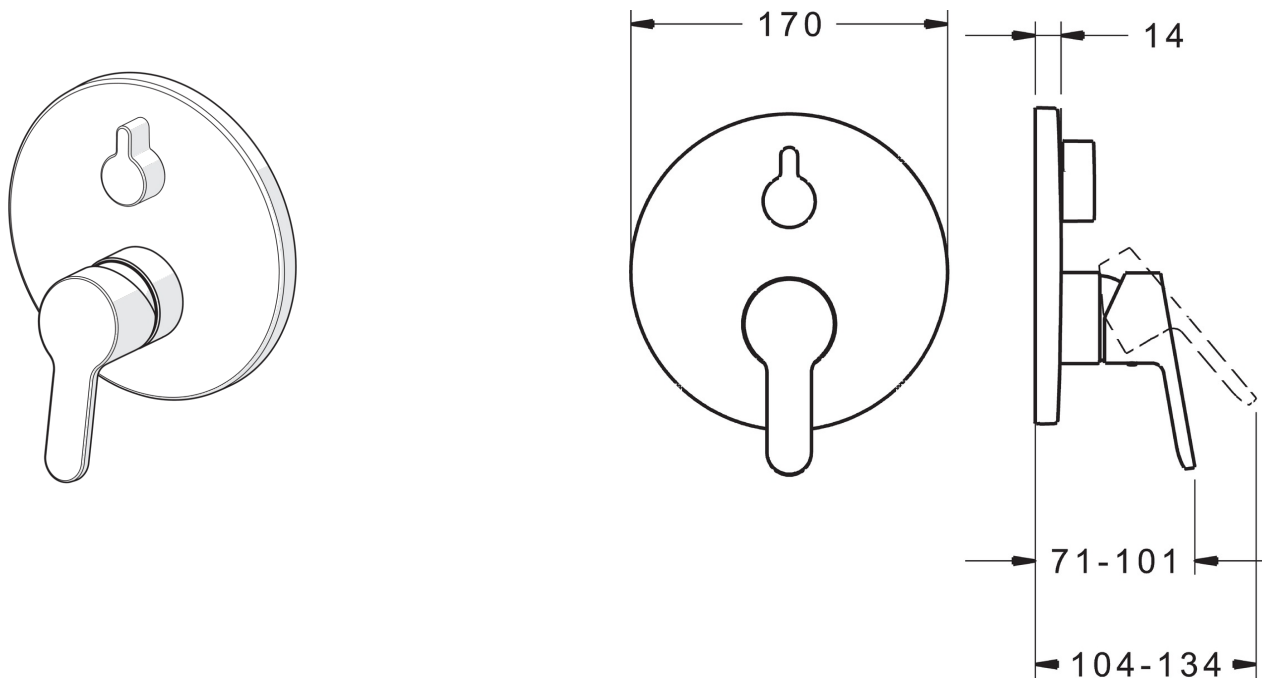

EAN: 4015474278707
static.hansa.com/89909003

- Bath tub
- Jednopáková, Sada pro konečnou montáž
- Upevnění na zeď pro vestavěnou jednotku
- Chrom
- Páka se symboly teplé a studené vody, Jedna ovládací páka / rukojeť
- Otočný přepínač
- Funkce pro nastavení maximální teploty a průtoku vody, Teplotní omezovač (lze nastavit dodatečně)
- \varnothing 35 mm keramická kartuše pro ovládání teploty a průtoku vody
- Tělo baterie z mosazy DZR
- Rosetteplateframe, Roundwallrosette, FunctionUnitFixedWithScrews, Sleeve, BLUECLICK, BLUETUNE

Technical data

Flow properties

Flow-rate at 3 bar **21.0 / 21.0 l/min**

Technical properties

Hot water supply **max. +90°C**
 Working pressure **0.5-10 bar**

Regulations

EN standard **EN 817**

Spare parts

SP89909003

	Name	Code
1	Páka	59913827
1.1	Šroub, M5x8, SW2.5	59904755
1.2	Záslepka Šedý	59912112
2	Kryt příruby, d 170 mm	59914308
2.1	Krytka, (2011-)	59912511
2.2	O-kroužek, 41x3	59913215
2.3	Upevňovací část	59914307
2.4	Šroub, M4,5x80	59912890
2.5	Krytka přepínače	59914324
4	Kartuše, 3,5 Classic	59913075
4.1	Temperature adjustment limiter	59912325
4.2	O-kroužek, d 28.24x2.62	59912590
4.3	Šroub rukáv, M38x1	59912115
4.4	O-kroužek, d 10.10x1.60	59905072
5	Přepínač/ Kartuše	59914183
7	Funkční jednotka, 3,5	59914299
7.1	O-kroužek, 23.47x2.62	59914304
8	Montážní kit	59914186
N.I.	Adaptér, H/C reversed	59914184
N.I.	Nástavec-sada, 15 mm	59914182
N.I.	Upevňovací šroub, M6x13	59914657
N.I.	Přepínač, 120°	59914655
N.I.	šroubovák, 5 mm	59914334
N.I.	Nástavec-sada, 15 mm, d:170 mm	59914191