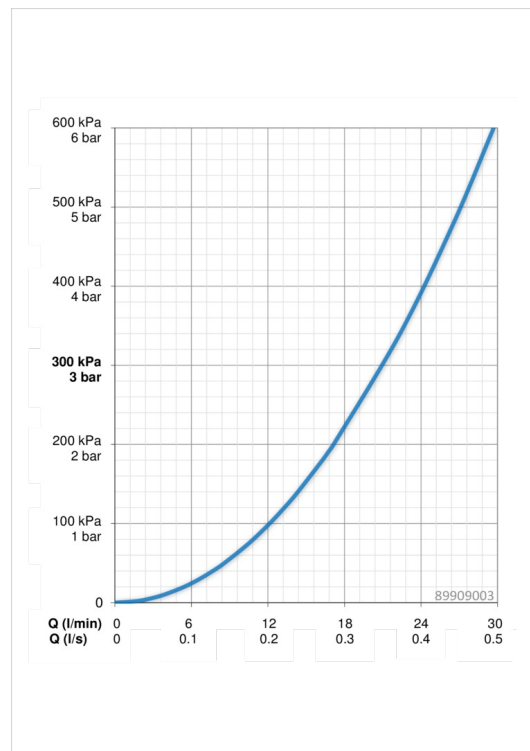

EAN: 4015474278707
static.hansa.com/89909003

- Bath tub
- Jednopáková, Sada pro konečnou montáž
- Upevnění na zeď pro vestavěnou jednotku
- Chrom
- Páka se symboly teplé a studené vody, Jedna ovládací páka / rukojeť
- Otočný přepínač
- Funkce pro nastavení maximální teploty a průtoku vody, Teplotní omezovač (lze nastavit dodatečně)
- \varnothing 35 mm keramická kartuše pro ovládání teploty a průtoku vody
- Tělo baterie z mosazy DZR
- Rosetteplateframe, Roundwallrosette, FunctionUnitFixedWithScrews, Sleeve, BLUECLICK, BLUETUNE

Technical data

Flow properties

Flow-rate at 3 bar **21.0 / 21.0 l/min**

Technical properties

Hot water supply **max. +90°C**
 Working pressure **0.5-10 bar**

Regulations

EN standard **EN 817**

Spare parts

SP89909003

	Name	Code
1	Páka	59913827
1.1	Šroub, M5x8, SW2.5	59904755
1.2	Záslepka Šedý	59912112
2	Kryt příruby, d 170 mm	59914308
2.1	Krytka, (2011-)	59912511
2.2	O-kroužek, 41x3	59913215
2.3	Upevňovací část	59914307
2.4	Šroub, M4,5x80	59912890
2.5	Krytka přepínače	59914324
4	Kartuše, 3,5 Classic	59913075
4.1	Temperature adjustment limiter	59912325
4.2	O-kroužek, d 28.24x2.62	59912590
4.3	Šroub rukáv, M38x1	59912115
4.4	O-kroužek, d 10.10x1.60	59905072
5	Přepínač/ Kartuše	59914183
7	Funkční jednotka, 3,5	59914299
7.1	O-kroužek, 23.47x2.62	59914304
8	Montážní kit	59914186
N.I.	Adaptér, H/C reversed	59914184
N.I.	Nástavec-sada, 15 mm	59914182
N.I.	Upevňovací šroub, M6x13	59914657
N.I.	Přepínač, 120°	59914655
N.I.	šroubovák, 5 mm	59914334
N.I.	Nástavec-sada, 15 mm, d:170 mm	59914191