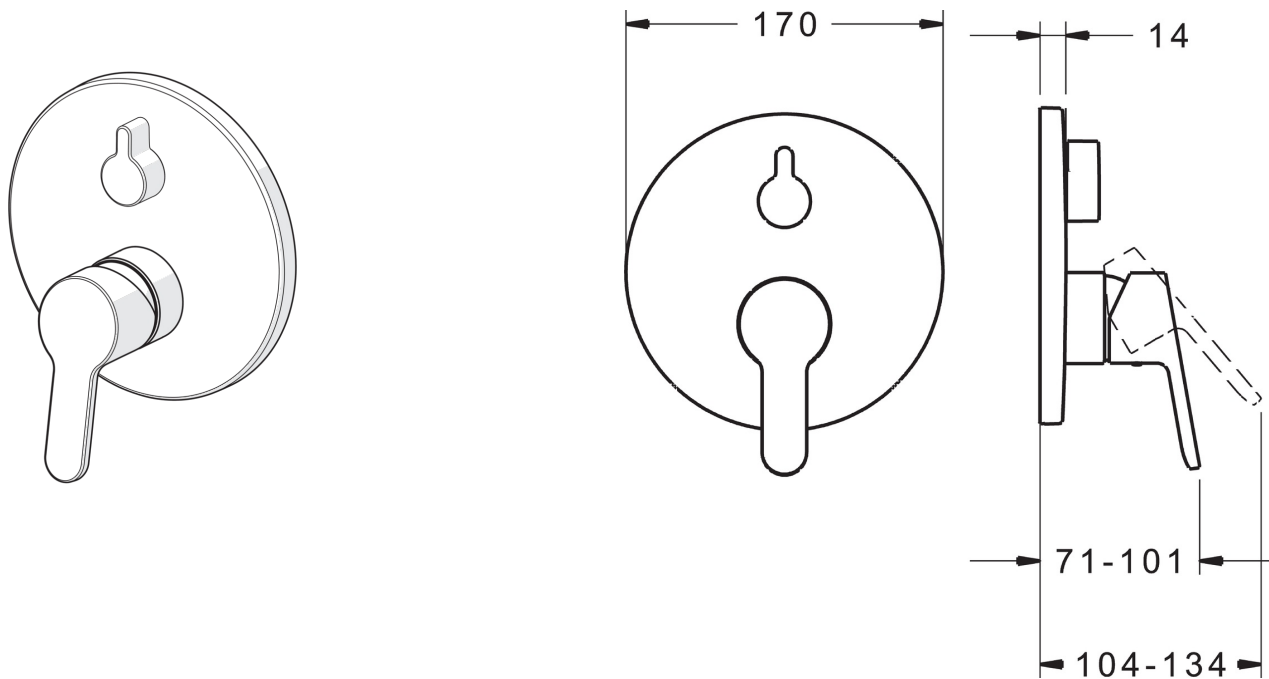

EAN: 4015474278714
static.hansa.com/89903003

- Bath tub
- Jednopáková, Sada pro konečnou montáž
- Upevnění na zeď pro vestavěnou jednotku
- Chrom
- Páka se symboly teplé a studené vody, Jedna ovládací páka / rukojeť
- Otočný přepínač
- Funkce pro nastavení maximální teploty a průtoku vody, Teplotní omezovač (lze nastavit dodatečně)
- Vákuová pojistka, Zpětný ventil (zpětné ventily), \varnothing 35 mm keramická kartuše pro ovládání teploty a průtoku vody
- Tělo baterie z mosazy DZR
- Rosetteplateframe, Roundwallrosette, FunctionUnitFixedWithScrews, Sleeve, BLUECLICK, BLUETUNE

Technical data

Flow properties

Flow-rate at 3 bar **21.0 / 21.0 l/min**

Technical properties

Hot water supply **max. +90°C**
 Working pressure **0.5-10 bar**

Regulations

EN standard **EN 817**

Spare parts

SP89903003

	Name	Code
1	Páka	59913827
1.1	Šroub, M5x8, SW2.5	59904755
1.2	Záslepka Šedý	59912112
2	Kryt příruby, d 170 mm	59914308
2.1	Krytka, (2011-)	59912511
2.2	O-kroužek, 41x3	59913215
2.3	Upevňovací část	59914307
2.4	Šroub, M4,5x80	59912890
2.5	Krytka přepínače	59914324
4	Kartuše, 3.5 Classic	59913075
4.1	Temperature adjustment limiter	59912325
4.2	O-kroužek, d 28.24x2.62	59912590
4.3	Šroub rukáv, M38x1	59912115
4.4	O-kroužek, d 10.10x1.60	59905072
5	Přepínač/Kartuše	59914183
7	Funkční jednotka, 3.5	59914298
7.1	O-kroužek, 23.47x2.62	59914304
7.2	Přísávací ventil	59914335
7.3	Zpětný ventil	59914336
8	Montážní kit	59914186
N.I.	Adaptér, H/C reversed	59914184
N.I.	Nástavec-sada, 15 mm	59914182
N.I.	Upevňovací šroub, M6x13	59914657
N.I.	Přepínač, 120°	59914655
N.I.	šroubovák, 5 mm	59914334
N.I.	Nástavec-sada, 15 mm, d:170 mm	59914191