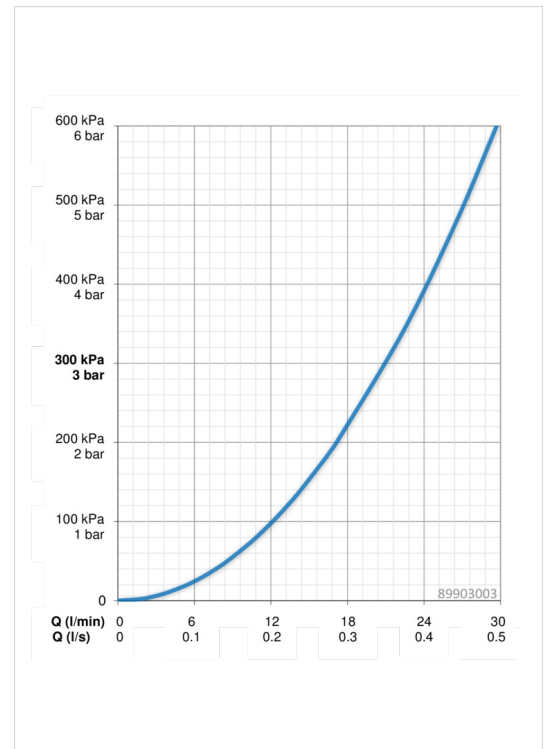

EAN: 4015474278714
static.hansa.com/89903003

- Bath tub
- Jednopáková, Sada pro konečnou montáž
- Upevnění na zeď pro vestavěnou jednotku
- Chrom
- Páka se symboly teplé a studené vody, Jedna ovládací páka / rukojeť
- Otočný přepínač
- Funkce pro nastavení maximální teploty a průtoku vody, Teplotní omezovač (lze nastavit dodatečně)
- Vákuová pojistka, Zpětný ventil (zpětné ventily), \varnothing 35 mm keramická kartuše pro ovládání teploty a průtoku vody
- Tělo baterie z mosazy DZR
- Rosetteplateframe, Roundwallrosette, FunctionUnitFixedWithScrews, Sleeve, BLUECLICK, BLUETUNE

Technical data

Flow properties

Flow-rate at 3 bar **21.0 / 21.0 l/min**

Technical properties

Hot water supply **max. +90°C**
 Working pressure **0.5-10 bar**

Regulations

EN standard **EN 817**

Spare parts

SP89903003

	Name	Code
1	Páka	59913827
1.1	Šroub, M5x8, SW2.5	59904755
1.2	Záslepka Šedý	59912112
2	Kryt příruby, d 170 mm	59914308
2.1	Krytka, (2011-)	59912511
2.2	O-kroužek, 41x3	59913215
2.3	Upevňovací část	59914307
2.4	Šroub, M4,5x80	59912890
2.5	Krytka přepínače	59914324
4	Kartuše, 3.5 Classic	59913075
4.1	Temperature adjustment limiter	59912325
4.2	O-kroužek, d 28.24x2.62	59912590
4.3	Šroub rukáv, M38x1	59912115
4.4	O-kroužek, d 10.10x1.60	59905072
5	Přepínač/Kartuše	59914183
7	Funkční jednotka, 3.5	59914298
7.1	O-kroužek, 23.47x2.62	59914304
7.2	Přísávací ventil	59914335
7.3	Zpětný ventil	59914336
8	Montážní kit	59914186
N.I.	Adaptér, H/C reversed	59914184
N.I.	Nástavec-sada, 15 mm	59914182
N.I.	Upevňovací šroub, M6x13	59914657
N.I.	Přepínač, 120°	59914655
N.I.	šroubovák, 5 mm	59914334
N.I.	Nástavec-sada, 15 mm, d:170 mm	59914191