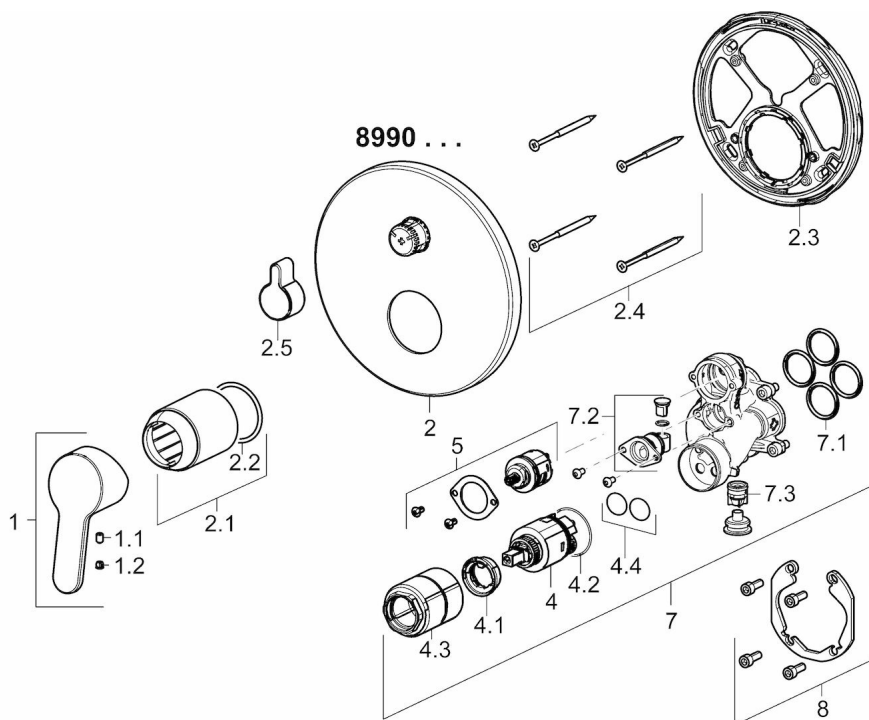

EAN: 4015474278714
static.hansa.com/89903003

- Bath tub
- Jednopáková, Sada pro konečnou montáž
- Upevnění na zeď pro vestavěnou jednotku
- Chrom
- Páka se symboly teplé a studené vody, Jedna ovládací páka / rukojeť
- Otočný přepínač
- Funkce pro nastavení maximální teploty a průtoku vody, Teplotní omezovač (lze nastavit dodatečně)
- Vákuová pojistka, Zpětný ventil (zpětné ventily), \varnothing 35 mm keramická kartuše pro ovládání teploty a průtoku vody
- Tělo baterie z mosazy DZR
- Rosetteplateframe, Roundwallrosette, FunctionUnitFixedWithScrews, Sleeve, BLUECLICK, BLUETUNE

Technical data

Flow properties

Flow-rate at 3 bar **21.0 / 21.0 l/min**

Technical properties

Hot water supply **max. +90°C**
 Working pressure **0.5-10 bar**

Regulations

EN standard **EN 817**

Spare parts

SP89903003

	Name	Code
1	Páka	59913827
1.1	Šroub, M5x8, SW2.5	59904755
1.2	Záslepka Šedý	59912112
2	Kryt příruby, d 170 mm	59914308
2.1	Krytka, (2011-)	59912511
2.2	O-kroužek, 41x3	59913215
2.3	Upevňovací část	59914307
2.4	Šroub, M4,5x80	59912890
2.5	Krytka přepínače	59914324
4	Kartuše, 3.5 Classic	59913075
4.1	Temperature adjustment limiter	59912325
4.2	O-kroužek, d 28.24x2.62	59912590
4.3	Šroub rukáv, M38x1	59912115
4.4	O-kroužek, d 10.10x1.60	59905072
5	Přepínač/Kartuše	59914183
7	Funkční jednotka, 3.5	59914298
7.1	O-kroužek, 23.47x2.62	59914304
7.2	Přísávací ventil	59914335
7.3	Zpětný ventil	59914336
8	Montážní kit	59914186
N.I.	Adaptér, H/C reversed	59914184
N.I.	Nástavec-sada, 15 mm	59914182
N.I.	Upevňovací šroub, M6x13	59914657
N.I.	Přepínač, 120°	59914655
N.I.	šroubovák, 5 mm	59914334
N.I.	Nástavec-sada, 15 mm, d:170 mm	59914191