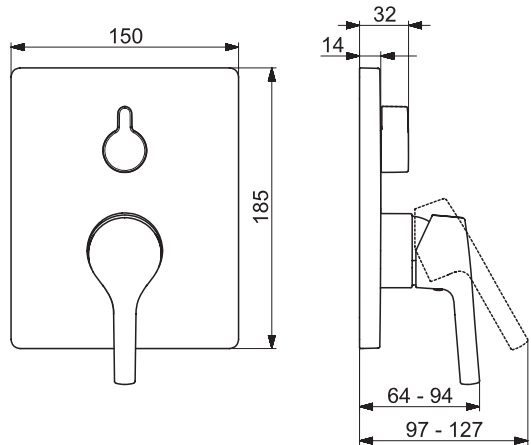

8050 9001

I(ISO 3822)
50 - 1000 kPa
0.32 / 0.22 l/s (300 kPa)
max. +90°C