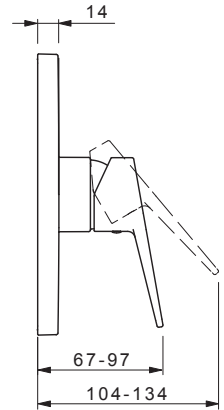

Dimensions.....	4-8
Spare parts.....	9-13

8985 9083

0.37 l/s (300 kPa)

DW-6506CS0196
 PA-IX 28815/IB

8984 9083

0.37 l/s (300 kPa)

DW-6506CS0196
 PA-IX 28815/IB

8984 3083

0.35 / 0.35 l/s (300 kPa)

DW-6506CS0196

8985 9085

0.35 / 0.35 l/s (300 kPa)

PA-IX 28817/IDC

8984 9085

0.37 l/s (300 kPa)

DW-6506CS0196
 PA-IX 28815/IB

8984 3085

0.35 / 0.35 l/s (300 kPa)

PA-IX 28817/IDC

8061 9093

50 - 1000 kPa
0.37 l/s (300 kPa)
max. +80°C

DW-6506CS0196

8060 9093

50 - 1000 kPa
0.35 / 0.35 l/s (300 kPa)
max. +80°C