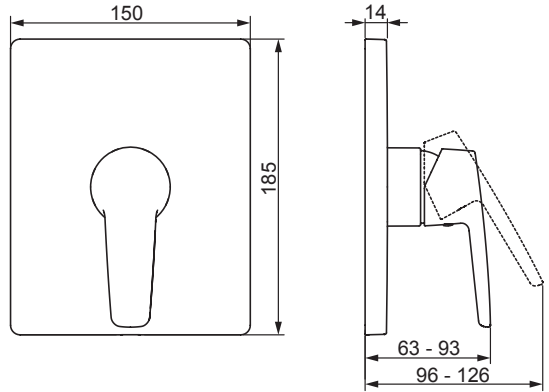

Dimensions.....	4-8
Spare parts.....	9-13

8985 9083

0.37 l/s (300 kPa)

DW-6506CS0196
 PA-IX 28815/IB

8984 9083

0.37 l/s (300 kPa)

DW-6506CS0196
 PA-IX 28815/IB

8984 3083

8984 3085

0.35 / 0.35 l/s (300 kPa)

PA-IX 28817/IDC

8061 9093

50 - 1000 kPa
0.37 l/s (300 kPa)
max. +80°C

DW-6506CS0196

8060 9093

50 - 1000 kPa
0.35 / 0.35 l/s (300 kPa)
max. +80°C