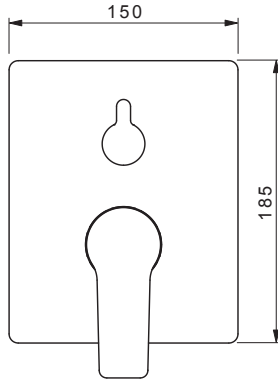

Dimensions.....	4-8
Spare parts.....	9-13

8985 9083

0.37 l/s (300 kPa)

DW-6506CS0196
 PA-IX 28815/IB

8984 9083

0.37 l/s (300 kPa)

DW-6506CS0196
 PA-IX 28815/IB

8984 3083