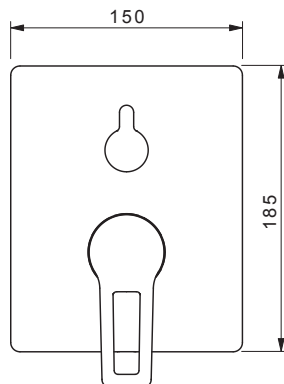

Dimensions.....	4-8
Spare parts.....	9-13

8985 9083

0.37 l/s (300 kPa)

DW-6506CS0196
 PA-IX 28815/IB

8984 9083

0.37 l/s (300 kPa)

DW-6506CS0196
 PA-IX 28815/IB

8984 3083

0.35 / 0.35 l/s (300 kPa)

DW-6506CS0196

8985 9085

0.35 / 0.35 l/s (300 kPa)

PA-IX 28817/IDC

8984 9085

0.37 l/s (300 kPa)

DW-6506CS0196
 PA-IX 28815/IB

8984 3085

0.35 / 0.35 l/s (300 kPa)

PA-IX 28817/IDC

8061 9093

50 - 1000 kPa
0.37 l/s (300 kPa)
max. +80°C

DW-6506CS0196

8060 9093

50 - 1000 kPa
0.35 / 0.35 l/s (300 kPa)
max. +80°C