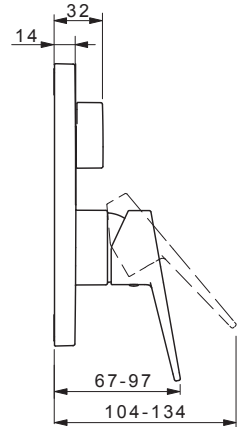

Dimensions.....	4-8
Spare parts.....	9-13

8985 9083

0.37 l/s (300 kPa)

DW-6506CS0196
 PA-IX 28815/IB

8984 9083

0.37 l/s (300 kPa)

DW-6506CS0196
 PA-IX 28815/IB

8984 3083

0.35 / 0.35 l/s (300 kPa)

DW-6506CS0196

8985 9085

0.35 / 0.35 l/s (300 kPa)

PA-IX 28817/IDC

8984 9085

0.37 l/s (300 kPa)

DW-6506CS0196
 PA-IX 28815/IB

8984 3085

0.35 / 0.35 l/s (300 kPa)

PA-IX 28817/IDC

8061 9093

50 - 1000 kPa
0.37 l/s (300 kPa)
max. +80°C

DW-6506CS0196

8060 9093

50 - 1000 kPa
0.35 / 0.35 l/s (300 kPa)
max. +80°C