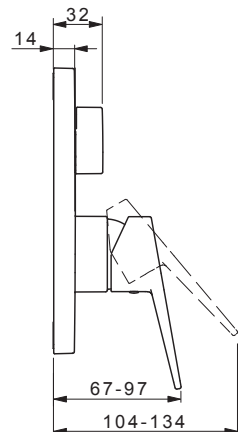

Dimensions.....	4-8
Spare parts.....	9-13

8985 9083

0.37 l/s (300 kPa)

DW-6506CS0196
 PA-IX 28815/IB

8984 9083

0.37 l/s (300 kPa)

DW-6506CS0196
 PA-IX 28815/IB

8984 3083

0.35 / 0.35 l/s (300 kPa)

DW-6506CS0196

8985 9085

0.35 / 0.35 l/s (300 kPa)

PA-IX 28817/IDC

8984 9085

0.37 l/s (300 kPa)

DW-6506CS0196
 PA-IX 28815/IB

8984 3085

0.35 / 0.35 l/s (300 kPa)

PA-IX 28817/IDC

8061 9093

50 - 1000 kPa
0.37 l/s (300 kPa)
max. +80°C

DW-6506CS0196

8060 9093

50 - 1000 kPa
0.35 / 0.35 l/s (300 kPa)
max. +80°C