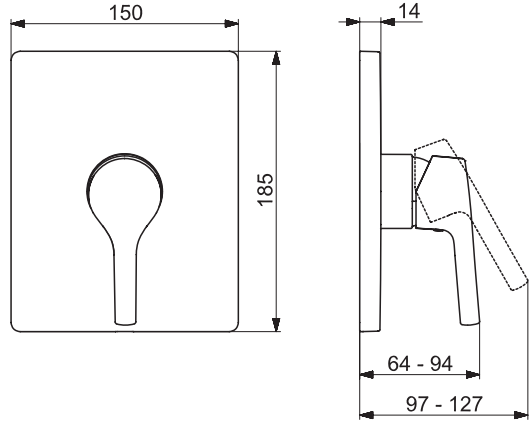

8051 9001

I(ISO 3822)
50 - 1000 kPa
0.22 l/s (300 kPa)
max. +90°C