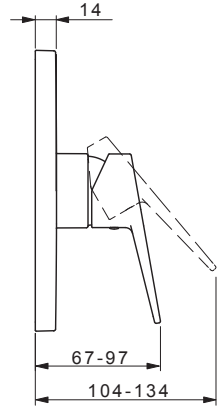

Dimensions.....	4-8
Spare parts.....	9-13

8985 9083

0.37 l/s (300 kPa)

DW-6506CS0196
 PA-IX 28815/IB

8984 9083

0.37 l/s (300 kPa)

DW-6506CS0196
 PA-IX 28815/IB

8984 3083

0.35 / 0.35 l/s (300 kPa)

DW-6506CS0196

8985 9085

0.35 / 0.35 l/s (300 kPa)

PA-IX 28817/IDC

8984 9085

0.37 l/s (300 kPa)

DW-6506CS0196
 PA-IX 28815/IB

8984 3085

0.35 / 0.35 l/s (300 kPa)

PA-IX 28817/IDC

8061 9093

50 - 1000 kPa
0.37 l/s (300 kPa)
max. +80°C

DW-6506CS0196

8060 9093

50 - 1000 kPa
0.35 / 0.35 l/s (300 kPa)
max. +80°C