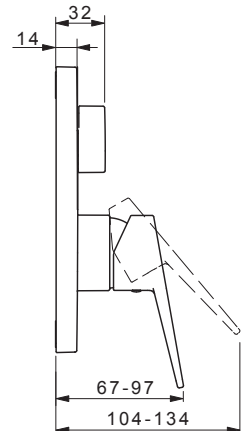

Dimensions.....	4-8
Spare parts.....	9-13

8985 9083

0.37 l/s (300 kPa)

DW-6506CS0196
 PA-IX 28815/IB

8984 9083

0.37 l/s (300 kPa)

DW-6506CS0196
 PA-IX 28815/IB

8984 3083

0.35 / 0.35 l/s (300 kPa)

DW-6506CS0196

8985 9085

0.35 / 0.35 l/s (300 kPa)

PA-IX 28817/IDC

8984 9085

0.37 l/s (300 kPa)

DW-6506CS0196
 PA-IX 28815/IB

8984 3085

0.35 / 0.35 l/s (300 kPa)

PA-IX 28817/IDC

8061 9093

50 - 1000 kPa
0.37 l/s (300 kPa)
max. +80°C

DW-6506CS0196

8060 9093

50 - 1000 kPa
0.35 / 0.35 l/s (300 kPa)
max. +80°C