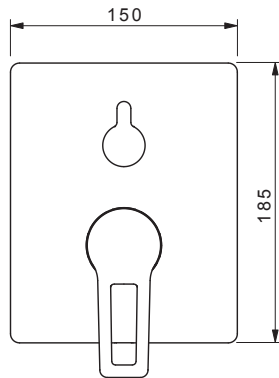

Dimensions.....	4-8
Spare parts.....	9-13

8985 9083

0.37 l/s (300 kPa)

DW-6506CS0196
 PA-IX 28815/IB

8984 9083

0.37 l/s (300 kPa)

DW-6506CS0196
 PA-IX 28815/IB

8984 3083

0.35 / 0.35 l/s (300 kPa)

DW-6506CS0196

8985 9085

0.35 / 0.35 l/s (300 kPa)

PA-IX 28817/IDC

8984 9085

0.37 l/s (300 kPa)

DW-6506CS0196
 PA-IX 28815/IB

8984 3085

0.35 / 0.35 l/s (300 kPa)

PA-IX 28817/IDC

8061 9093

50 - 1000 kPa
0.37 l/s (300 kPa)
max. +80°C

DW-6506CS0196

8060 9093

50 - 1000 kPa
0.35 / 0.35 l/s (300 kPa)
max. +80°C