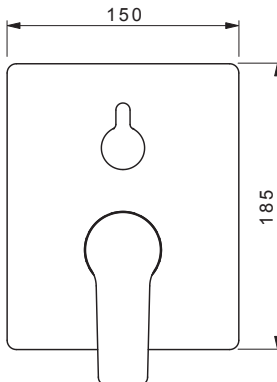

Dimensions.....	4-8
Spare parts.....	9-13

8985 9083

0.37 l/s (300 kPa)

DW-6506CS0196
 PA-IX 28815/IB

8984 9083

0.37 l/s (300 kPa)

DW-6506CS0196
 PA-IX 28815/IB

8984 3083

0.35 / 0.35 l/s (300 kPa)

DW-6506CS0196

8985 9085

0.35 / 0.35 l/s (300 kPa)

PA-IX 28817/IDC

8984 9085

0.37 l/s (300 kPa)

DW-6506CS0196
 PA-IX 28815/IB