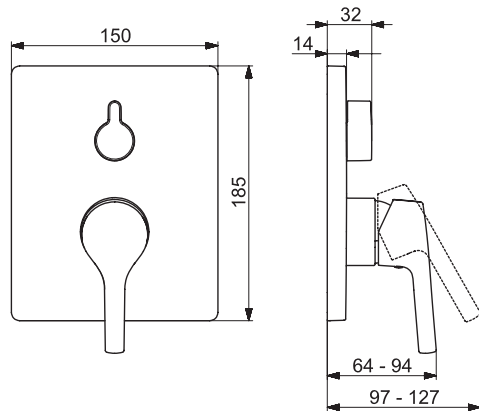

8050 3001

I(ISO 3822)
50 - 1000 kPa
0.32 / 0.22 l/s (300 kPa)
max. +90°C