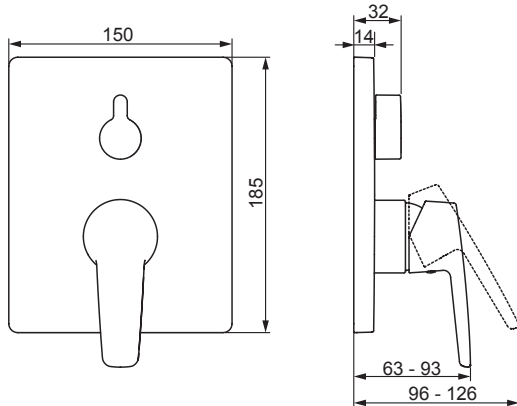

8062 3093

50 - 1000 kPa
0.35 / 0.35 l/s (300 kPa)
max. +80°C