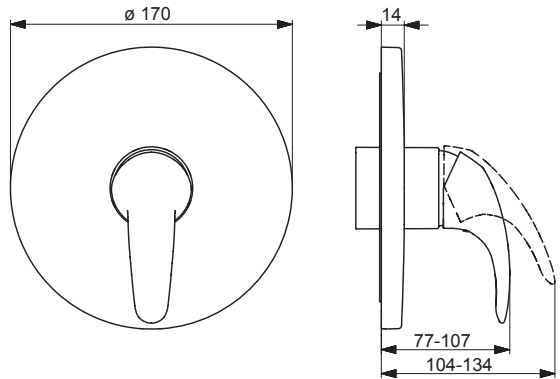

DW-6506CS0196

8062 3093

50 - 1000 kPa
0.35 / 0.35 l/s (300 kPa)
max. +80°C

8627 9103

50 - 1000 kPa
0.37 l/s (300 kPa)
max. +90°C

 PA-IX 28815/IB

8626 9103

50 - 1000 kPa
0.35 / 0.35 l/s (300 kPa)
max. +90°C