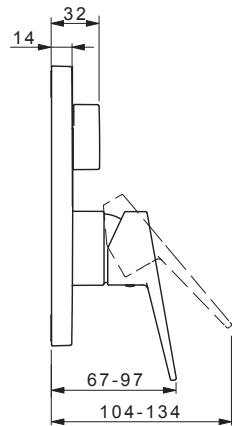

Dimensions.....	4-8
Spare parts.....	9-13

8985 9083

0.37 l/s (300 kPa)

DW-6506CS0196
 PA-IX 28815/IB

8984 9083

0.37 l/s (300 kPa)

DW-6506CS0196
 PA-IX 28815/IB

8984 3083

0.35 / 0.35 l/s (300 kPa)

DW-6506CS0196

8985 9085

0.35 / 0.35 l/s (300 kPa)

PA-IX 28817/IDC

8984 9085

0.37 l/s (300 kPa)

DW-6506CS0196
 PA-IX 28815/IB

8984 3085

0.35 / 0.35 l/s (300 kPa)

PA-IX 28817/IDC

8061 9093

50 - 1000 kPa
0.37 l/s (300 kPa)
max. +80°C

DW-6506CS0196

8060 9093

50 - 1000 kPa
0.35 / 0.35 l/s (300 kPa)
max. +80°C