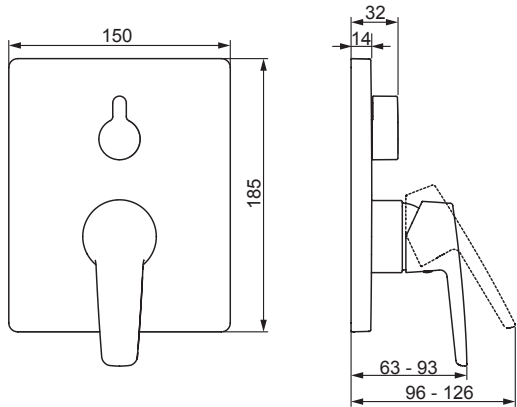

Dimensions.....	4-8
Spare parts.....	9-13

8985 9083

0.37 l/s (300 kPa)

DW-6506CS0196
 PA-IX 28815/IB

8984 9083

0.37 l/s (300 kPa)

DW-6506CS0196
 PA-IX 28815/IB

8984 3083

8984 3085

0.35 / 0.35 l/s (300 kPa)

PA-IX 28817/IDC

8061 9093

50 - 1000 kPa
0.37 l/s (300 kPa)
max. +80°C

DW-6506CS0196

8060 9093

50 - 1000 kPa
0.35 / 0.35 l/s (300 kPa)
max. +80°C