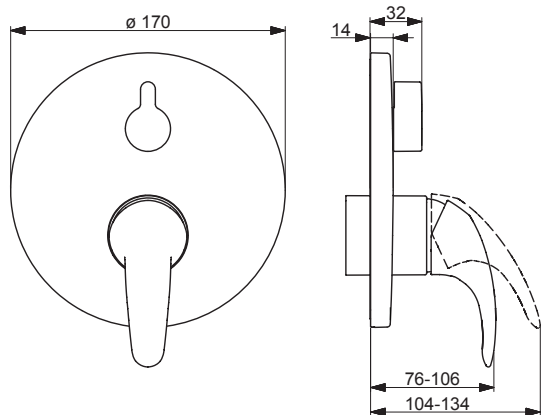

Dimensions.....	4-8
Spare parts.....	9-13

8985 9083

0.37 l/s (300 kPa)

DW-6506CS0196
 PA-IX 28815/IB

8984 9083

0.37 l/s (300 kPa)

DW-6506CS0196
 PA-IX 28815/IB

8984 3083

DW-6506CS0196

8062 3093

50 - 1000 kPa
0.35 / 0.35 l/s (300 kPa)
max. +80°C

8627 9103

50 - 1000 kPa
0.37 l/s (300 kPa)
max. +90°C

 PA-IX 28815/IB

8626 9103

50 - 1000 kPa
0.35 / 0.35 l/s (300 kPa)
max. +90°C