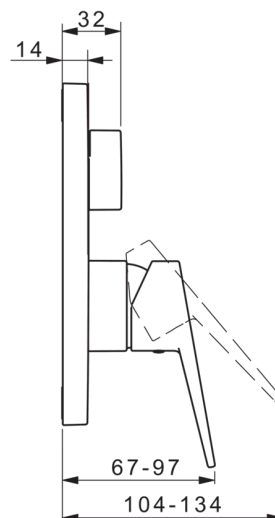

Spare parts

SP89843083

	Name	Code
01	Funkční jednotka, 3,5	59914298
02	Kartuše, 3,5 Classic	59913075
03	Šroub rukáv, M38x1	59912115
04	Temperature adjustment limiter	59912325
05	O-kroužek, 23.47x2.62	59914304
06	Přepínač/Kartuše	59914183
07	Kryt příruby, 185 x 150 mm	59914327
08	Upevňovací část	59914307
09	Šroub, M4.5x80	59912890
10	Krytka přepínače	59914324
11	Krytka, (2011-)	59912511
12	Šroub, M5x8, SW2.5	59904755
13	Záslepka Šedý	59912112
14	Přísávací ventil	59914335
15	Zpětný ventil	59914336
16	Montážní kit	59914186
17	Páka	59913911
17	Páka	59913910
N.I.	Nástavec-sada, 15 mm	59914182
N.I.	Upevňovací šroub, M6x13	59914657
N.I.	Přepínač, 120°	59914655
N.I.	Adaptér, H/C reversed	59914184