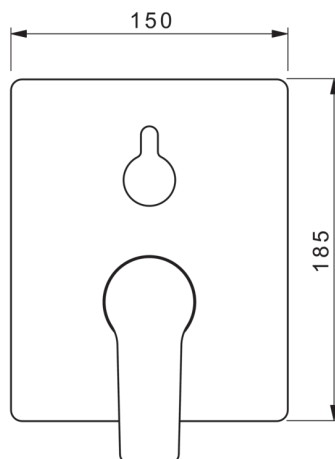

Spare parts

SP89843083

	Name	Code
01	Funkční jednotka, 3,5	59914298
02	Kartuše, 3,5 Classic	59913075
03	Šroub rukáv, M38x1	59912115
04	Temperature adjustment limiter	59912325
05	O-kroužek, 23.47x2.62	59914304
06	Přepínač/Kartuše	59914183
07	Kryt příruby, 185 x 150 mm	59914327
08	Upevňovací část	59914307
09	Šroub, M4.5x80	59912890
10	Krytka přepínače	59914324
11	Krytka, (2011-)	59912511
12	Šroub, M5x8, SW2.5	59904755
13	Záslepka Šedý	59912112
14	Přísávací ventil	59914335
15	Zpětný ventil	59914336
16	Montážní kit	59914186
17	Páka	59913911
17	Páka	59913910
N.I.	Nástavec-sada, 15 mm	59914182
N.I.	Upevňovací šroub, M6x13	59914657
N.I.	Přepínač, 120°	59914655
N.I.	Adaptér, H/C reversed	59914184