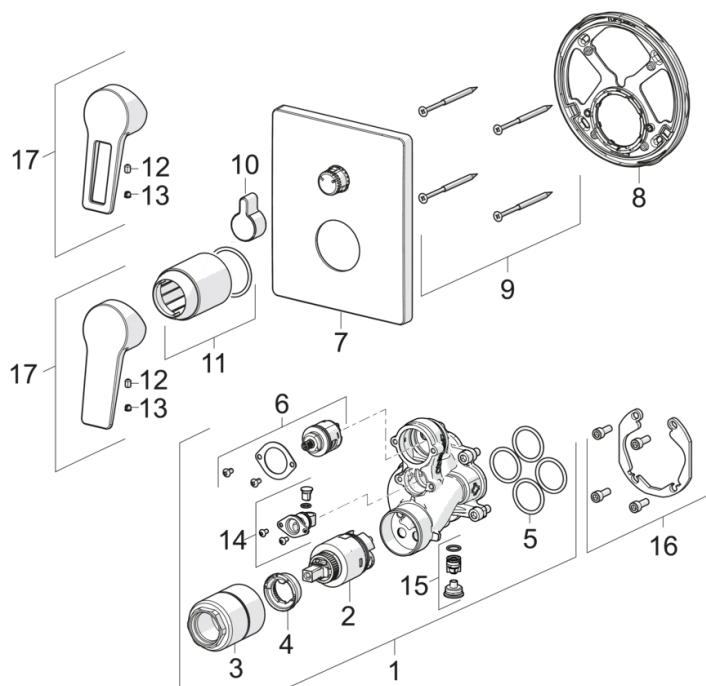

EAN: 4015474285590  
[static.hansa.com/89843083](http://static.hansa.com/89843083)

- Bathhtub
- Jednopáková, Sada pro konečnou montáž
- Upevnění na zeď pro vestavěnou jednotku
- Chrom
- Páka se symboly teplé a studené vody, Jedna ovládací páka / rukojeť
- Otočný přepínač
- Funkce pro nastavení maximální teploty a průtoku vody, Teplotní omezovač (lze nastavit dodatečně)
- Vákuová pojistka, Zpětný ventil (zpětné ventily),  $\varnothing$  35 mm keramická kartuše pro ovládání teploty a průtoku vody
- Tělo baterie z mosazy DZR
- Squarewallroseette, FunctionUnitFixedWithScrews, BLUECLICK, BLUETUNE

### Regulations

EN standard **EN 817**

## Spare parts

### SP89843083

	Name	Code
01	Funkční jednotka, 3,5	59914298
02	Kartuše, 3,5 Classic	59913075
03	Šroub rukáv, M38x1	59912115
04	Temperature adjustment limiter	59912325
05	O-kroužek, 23.47x2.62	59914304
06	Přepínač/Kartuše	59914183
07	Kryt příruby, 185 x 150 mm	59914327
08	Upevňovací část	59914307
09	Šroub, M4.5x80	59912890
10	Krytka přepínače	59914324
11	Krytka, (2011-)	59912511
12	Šroub, M5x8, SW2.5	59904755
13	Záslepka Šedý	59912112
14	Přísávací ventil	59914335
15	Zpětný ventil	59914336
16	Montážní kit	59914186
17	Páka	59913911
17	Páka	59913910
N.I.	Nástavec-sada, 15 mm	59914182
N.I.	Upevňovací šroub, M6x13	59914657
N.I.	Přepínač, 120°	59914655
N.I.	Adaptér, H/C reversed	59914184