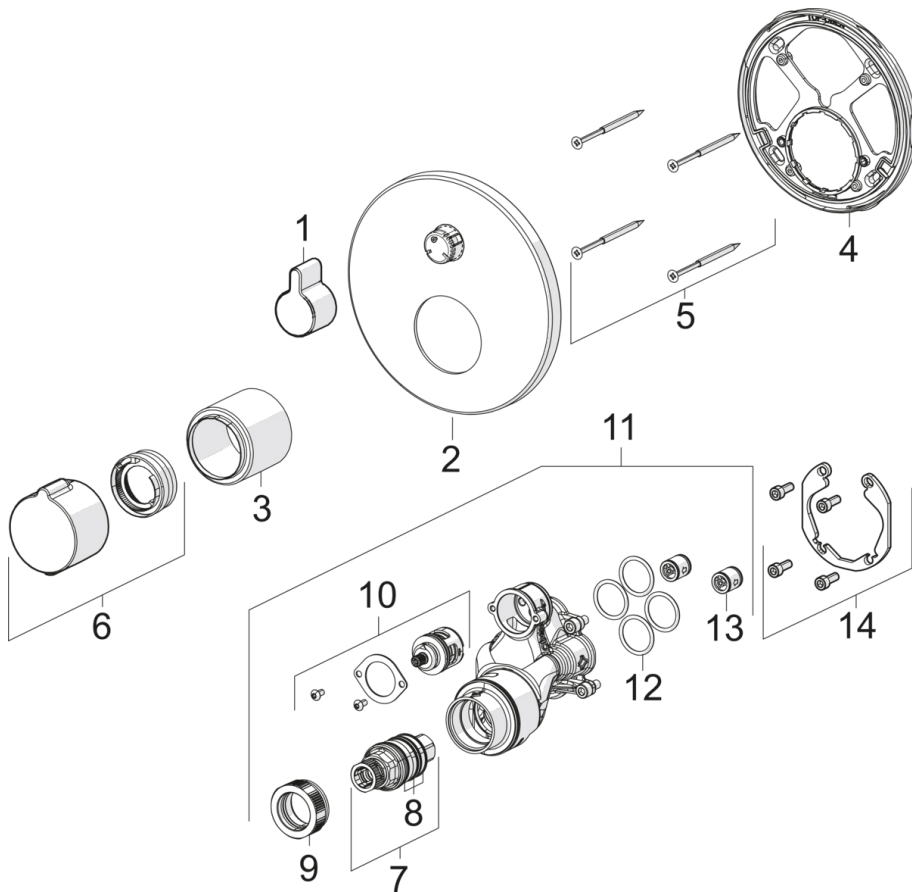

EAN: 4015474278981
static.hansa.com/88619045

- Shower
- Termostatický, Sada pro konečnou montáž
- Upevnění na zeď pro vestavěnou jednotku
- Chrom
- Rukojeť regulátoru teploty, Rukojeť regulátoru průtoku
- Bezpečnostní pojistka proti opaření při 38 °C
- Termostatická kartuše pro ovládání teploty, Uzavírací vršek s keramickými destičkami, Zpětný ventil (zpětné ventily)
- Tělo baterie z mosazy DZR
- Rosetteplateframe, Roundwallrosette, Sleeve, FunctionUnitFixedWithScrews, BLUECLICK, BLUETUNE
- WithoutDiverter

Technical data

Flow properties

Flow-rate at 3 bar **22.8 l/min**

Technical properties

Hot water supply **max. +80°C**
 Working pressure **1-10 bar**
 Diameter **170 mm**
 Material **brass**

Regulations

EN standard **EN 1111**
 Noise class **I (ISO 3822)**

Spare parts

SP88619045

Name	Code
01 Ovládací páka	59914322
02 Kryt příruby, d 170 mm	59914317
03 Růžice	59914294
04 Upevňovací část	59914307
05 Šroub, M4.5x80	59912890
06 Ovladač regulátoru teploty	59914320
07 Termoelement/Kartuše, 3.4	59914114
08 O-kroužek	59914113
09 Upevňovací matice, M36x1.5, SW38	59914319
10 Přepínač/Kartuše	59914183
11 Funkční jednotka, (8114, 8862)	59914311
11 Funkční jednotka, (8113,8861)	59914316
12 O-kroužek, 23.47x2.62	59914304
13 Zpětný ventil	59905714
14 Montážní kit	59914186
N.I. Nástavec-sada, 15 mm, d:170 mm	59914191
N.I. Adaptér, H/C reversed	59914184
N.I. Nástavec-sada, 15 mm	59914182
N.I. Upevňovací šroub, M6x13	59914657
N.I. Přepínač, 240°, (8114, 8862)	59914656
N.I. Temperature adjustment limiter, max 38°C	59914619
N.I. Přepínač, 120°	59914655