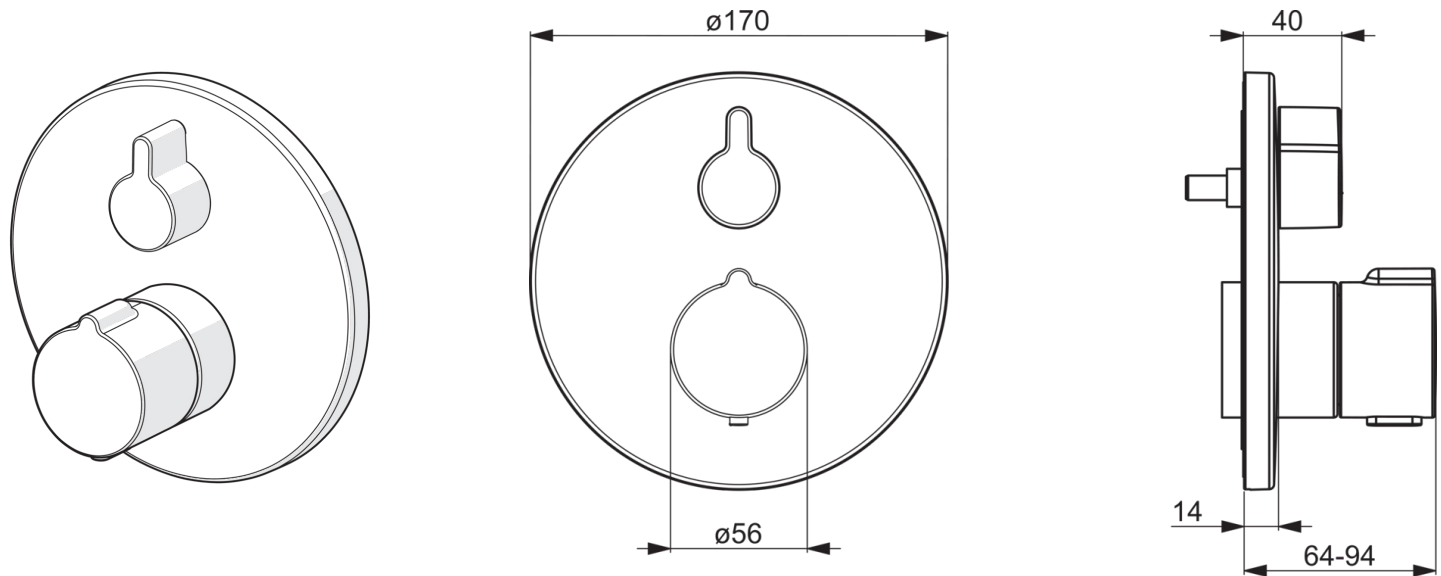

EAN: 4015474278981
static.hansa.com/88619045

- Shower
- Termostatický, Sada pro konečnou montáž
- Upevnění na zeď pro vestavěnou jednotku
- Chrom
- Rukojeť regulátoru teploty, Rukojeť regulátoru průtoku
- Bezpečnostní pojistka proti opaření při 38 °C
- Termostatická kartuše pro ovládání teploty, Uzavírací vršek s keramickými destičkami, Zpětný ventil (zpětné ventily)
- Tělo baterie z mosazy DZR
- Rosetteplateframe, Roundwallrosette, Sleeve, FunctionUnitFixedWithScrews, BLUECLICK, BLUETUNE
- WithoutDiverter

Technical data

Flow properties

Flow-rate at 3 bar **22.8 l/min**

Technical properties

Hot water supply **max. +80°C**
 Working pressure **1-10 bar**
 Diameter **170 mm**
 Material **brass**

Regulations

EN standard **EN 1111**
 Noise class **I (ISO 3822)**

Spare parts

SP88619045

Name	Code
01 Ovládací páka	59914322
02 Kryt příruby, d 170 mm	59914317
03 Růžice	59914294
04 Upevňovací část	59914307
05 Šroub, M4.5x80	59912890
06 Ovladač regulátoru teploty	59914320
07 Termoelement/Kartuše, 3.4	59914114
08 O-kroužek	59914113
09 Upevňovací matice, M36x1.5, SW38	59914319
10 Přepínač/Kartuše	59914183
11 Funkční jednotka, (8114, 8862)	59914311
11 Funkční jednotka, (8113,8861)	59914316
12 O-kroužek, 23.47x2.62	59914304
13 Zpětný ventil	59905714
14 Montážní kit	59914186
N.I. Nástavec-sada, 15 mm, d:170 mm	59914191
N.I. Adaptér, H/C reversed	59914184
N.I. Nástavec-sada, 15 mm	59914182
N.I. Upevňovací šroub, M6x13	59914657
N.I. Přepínač, 240°, (8114, 8862)	59914656
N.I. Temperature adjustment limiter, max 38°C	59914619
N.I. Přepínač, 120°	59914655