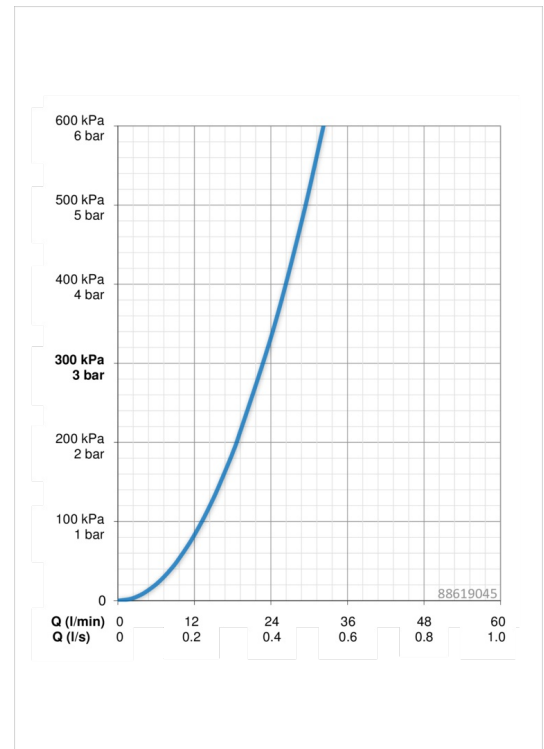

EAN: 4015474278981
static.hansa.com/88619045

- Shower
- Termostatický, Sada pro konečnou montáž
- Upevnění na zeď pro vestavěnou jednotku
- Chrom
- Rukojeť regulátoru teploty, Rukojeť regulátoru průtoku
- Bezpečnostní pojistka proti opaření při 38 °C
- Termostatická kartuše pro ovládání teploty, Uzavírací vršek s keramickými destičkami, Zpětný ventil (zpětné ventily)
- Tělo baterie z mosazy DZR
- Rosetteplateframe, Roundwallrosette, Sleeve, FunctionUnitFixedWithScrews, BLUECLICK, BLUETUNE
- WithoutDiverter

Technical data

Flow properties

Flow-rate at 3 bar **22.8 l/min**

Technical properties

Hot water supply **max. +80°C**
 Working pressure **1-10 bar**
 Diameter **170 mm**
 Material **brass**

Regulations

EN standard **EN 1111**
 Noise class **I (ISO 3822)**

Spare parts

SP88619045

Name	Code
01 Ovládací páka	59914322
02 Kryt příruby, d 170 mm	59914317
03 Růžice	59914294
04 Upevňovací část	59914307
05 Šroub, M4.5x80	59912890
06 Ovladač regulátoru teploty	59914320
07 Termoelement/Kartuše, 3.4	59914114
08 O-kroužek	59914113
09 Upevňovací matice, M36x1.5, SW38	59914319
10 Přepínač/Kartuše	59914183
11 Funkční jednotka, (8114, 8862)	59914311
11 Funkční jednotka, (8113,8861)	59914316
12 O-kroužek, 23.47x2.62	59914304
13 Zpětný ventil	59905714
14 Montážní kit	59914186
N.I. Nástavec-sada, 15 mm, d:170 mm	59914191
N.I. Adaptér, H/C reversed	59914184
N.I. Nástavec-sada, 15 mm	59914182
N.I. Upevňovací šroub, M6x13	59914657
N.I. Přepínač, 240°, (8114, 8862)	59914656
N.I. Temperature adjustment limiter, max 38°C	59914619
N.I. Přepínač, 120°	59914655