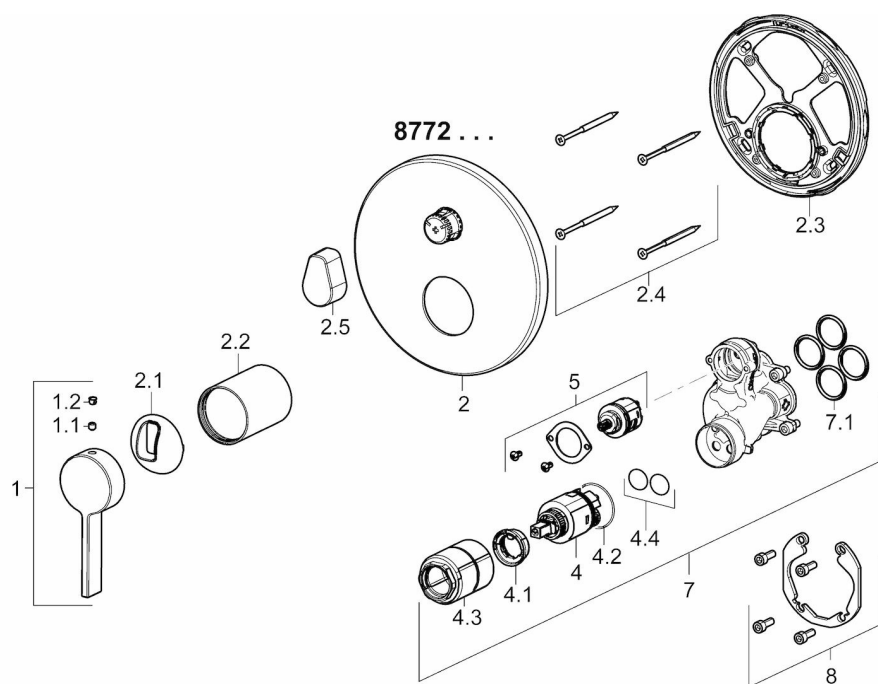

EAN: 4015474287037
static.hansa.com/87729003

- Bath tub
- Jednopáková, Sada pro konečnou montáž
- Upevnění na zeď pro vestavěnou jednotku
- Chrom
- Jedna ovládací páka / rukojeť, Páka se symboly teplé a studené vody
- Otočný přepínač
- Funkce pro nastavení maximální teploty a průtoku vody, Teplotní omezovač (lze nastavit dodatečně)
- \varnothing 35 mm keramická kartuše pro ovládání teploty a průtoku vody
- Tělo baterie z mosazy DZR
- Roundwallrosette, FunctionUnitFixedWithScrews, BLUECLICK, BLUETUNE

Technical data

Flow properties

Flow-rate at 3 bar **21.0 / 21.0 l/min**

Technical properties

Hot water supply **max. +90°C**
 Working pressure **0.5-10 bar**

Regulations

EN standard **EN 817**

Spare parts

SP87729003

	Name	Code
1	Páka	59914017
1.1	Šroub, M5x6, SW2.5	59912617
1.2	Vymezovací vložka	59913762
2	Kryt příruby, d 170 mm	59914302
2.1	Krytka	59914016
2.2	Růžice	59913375
2.3	Upevňovací část	59914307
2.4	Šroub, M4,5x80	59912890
2.5	Ovládací páka	59914576
4	Kartuše, 3.5 Classic	59913075
4.1	Temperature adjustment limiter	59912325
4.2	O-kroužek, d 28.24x2.62	59912590
4.3	Šroub rukáv, M38x1	59912115
4.4	O-kroužek, d 10.10x1.60	59905072
5	Přepínač/Kartuše	59914183
7	Funkční jednotka, 3.5	59914299
7.1	O-kroužek, 23.47x2.62	59914304
8	Montážní kit	59914186
N.I.	šroubovák, 5 mm	59914334
N.I.	Nástavec-sada, 15 mm, d:170 mm	59914191
N.I.	Adaptér, H/C reversed	59914184
N.I.	Nástavec-sada, 15 mm	59914182
N.I.	Přepínač, 120°	59914655
N.I.	Upevňovací šroub, M6x13	59914657