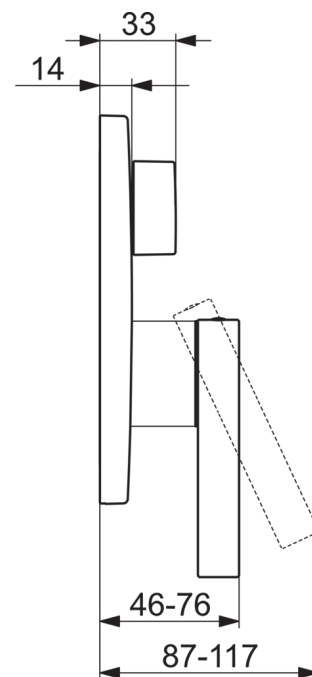

EAN: 4015474287037
static.hansa.com/87729003

- Bath tub
- Jednopáková, Sada pro konečnou montáž
- Upevnění na zeď pro vestavěnou jednotku
- Chrom
- Jedna ovládací páka / rukojeť, Páka se symboly teplé a studené vody
- Otočný přepínač
- Funkce pro nastavení maximální teploty a průtoku vody, Teplotní omezovač (lze nastavit dodatečně)
- \varnothing 35 mm keramická kartuše pro ovládání teploty a průtoku vody
- Tělo baterie z mosazy DZR
- Roundwallrosette, FunctionUnitFixedWithScrews, BLUECLICK, BLUETUNE

Technical data

Flow properties

Flow-rate at 3 bar **21.0 / 21.0 l/min**

Technical properties

Hot water supply **max. +90°C**
 Working pressure **0.5-10 bar**

Regulations

EN standard **EN 817**

Spare parts

SP87729003

	Name	Code
1	Páka	59914017
1.1	Šroub, M5x6, SW2.5	59912617
1.2	Vymezovací vložka	59913762
2	Kryt příruby, d 170 mm	59914302
2.1	Krytka	59914016
2.2	Růžice	59913375
2.3	Upevňovací část	59914307
2.4	Šroub, M4,5x80	59912890
2.5	Ovládací páka	59914576
4	Kartuše, 3.5 Classic	59913075
4.1	Temperature adjustment limiter	59912325
4.2	O-kroužek, d 28.24x2.62	59912590
4.3	Šroub rukáv, M38x1	59912115
4.4	O-kroužek, d 10.10x1.60	59905072
5	Přepínač/Kartuše	59914183
7	Funkční jednotka, 3.5	59914299
7.1	O-kroužek, 23.47x2.62	59914304
8	Montážní kit	59914186
N.I.	šroubovák, 5 mm	59914334
N.I.	Nástavec-sada, 15 mm, d:170 mm	59914191
N.I.	Adaptér, H/C reversed	59914184
N.I.	Nástavec-sada, 15 mm	59914182
N.I.	Přepínač, 120°	59914655
N.I.	Upevňovací šroub, M6x13	59914657